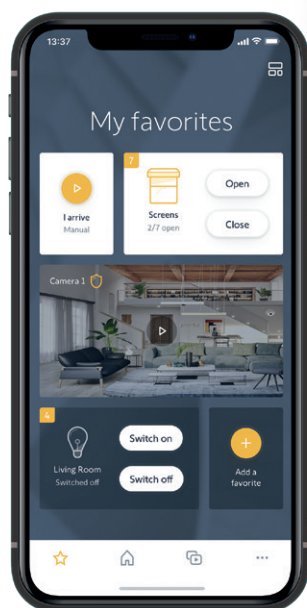

Kontrollera ditt uppkopplade hem, **närsomhelst & varsomhelst**

+ **Kontrollera dina anslutna enheter**

- var för sig eller i grupp
- hemifrån eller borta
- från appen eller automatiskt

+ **Få information om ditt hems status i realtid**

(till exempel «på» eller «av», «öppen» eller «stängd»)

+ **Använd programmeringsfunktionen som automatiskt triggas scener:**

- med sensorer
- med timer

+ **Skapa scener enkelt och** skräddarsy knapparna för att scenaktivering

+ **Anslut existerande enheter** eller nya utan något krångel

Spara dina favoritprodukter, rum eller scener och gå direkt in på dem.