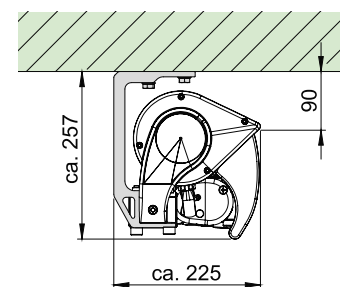

Tak montering