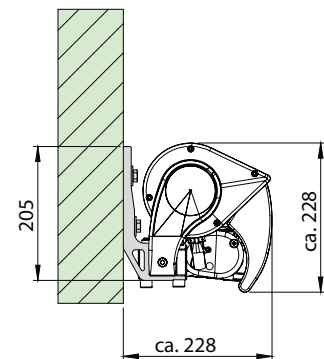

Vägg montering