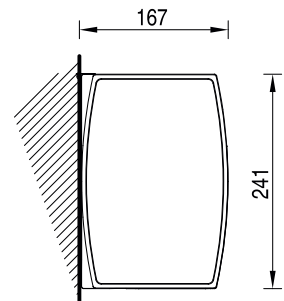

KASSETTENS MÅTT

KONSOL