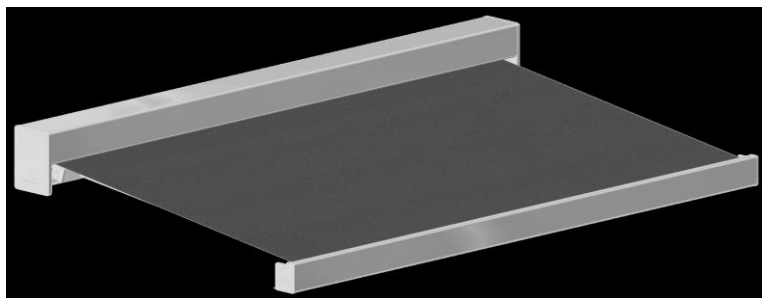

BASPRIS

Baspris inkluderar komplett markis med stativ i valfri basfärg med väggkonsol. Väv Tibelly Acryl. Monteringskrav ingår ej.

JDB

Vikarmsmarkis

ANVÄNDINGSOMRÅDE

JDB är en kraftig vikarmsmarkis avsedd för terrasser, balkonger, kiosker, butiker, restauranger mm.