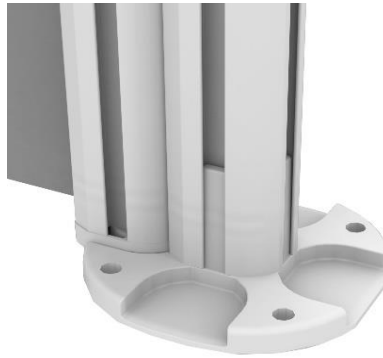

TILLBEHÖR

Väv Sunworker (ingår i SA60 >350 cm)

84 kr/m²

BASPRIS

Baspris inkluderar komplett markis, väggkonsol, väggfäste samt standardväv. Monteringskruv ingår ej.