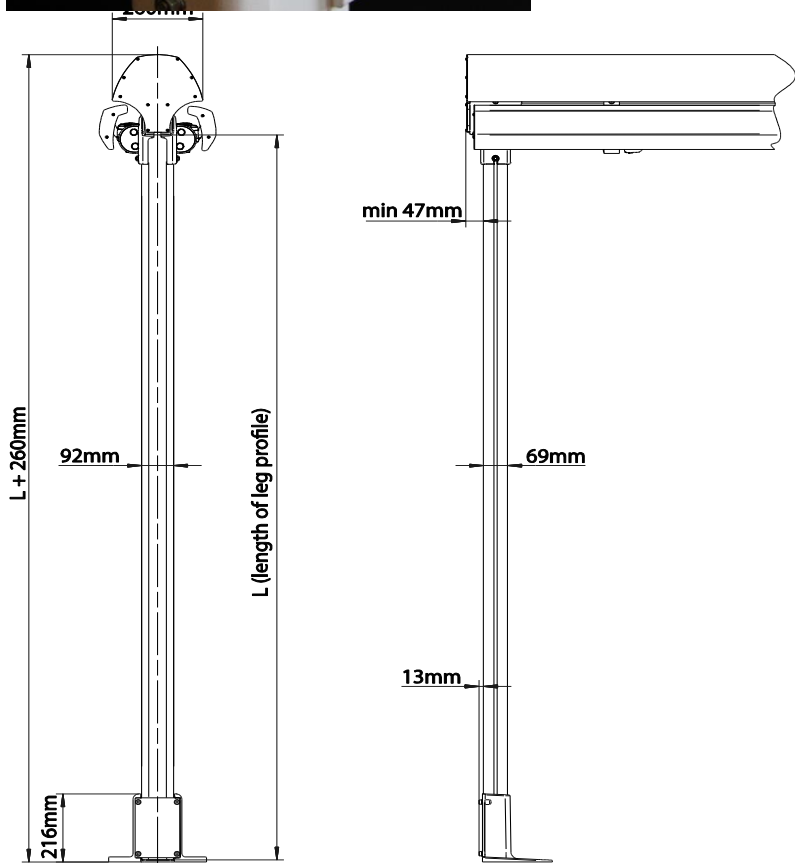

FA92

Vikarmsmarkis