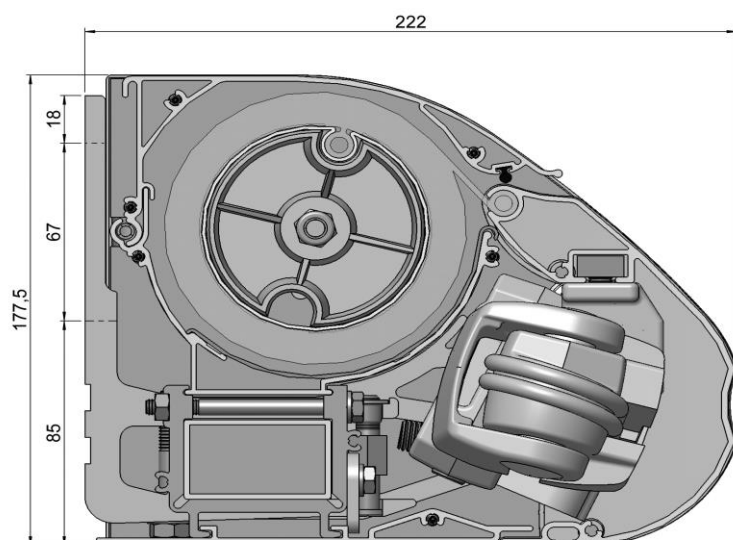

ANVÄNDNINGSSOMRÅDE

Senza är en kraftig vikarmsmarkis avsedd för terrasser, balkonger, kiosker, butiker, restauranger mm.

MARKISDUK

Som standard används Tibelly Acryl standardväv.

Vävar möjliga som tillval:

Dickson Orchestra

Dickson Jaquard

Dickson Orchestra Max

MANÖVRERING

Utvändig manövrering med motor. Motorn kan kompletteras med sol- och vindautomatik.

MONTERING

Markisen monteras enkelt direkt på väggen eller under tak

DIMENSIONER

Utfall: 150 - 350 cm.

Max bredd: 748 x 350 cm.

Seriekoppling upp till 12 m med motor.

Max 2 enheter per motor.

Vindklass 2 (Enligt EN 13561).

STATIVFÄRGER

RAL

9001

9010

7016 Textured