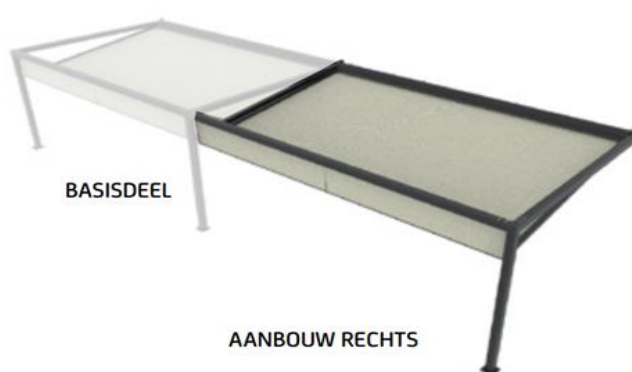

Cubola® Solidare®

Väggmonterad Pergolamarkis kopplad

Pris Cubola Solidare - Motor IO 5 m vit kabel

Bredd	200	250	300	350	400	450	500	550	600	
Utfall	200	71796	73080	74284	75501	76718	94534	96179	105260	105260
	225	72224	73535	74886	76210	77574	95416	97195	106317	106317
	250	112777	74030	75501	76892	78350	96272	98172	107440	107440
	275	73000	74578	76103	77601	79139	97195	99121	108524	108524
	300	73428	75073	76718	78283	79915	98105	100178	109607	109607
	325	73869	75568	77240	79019	80704	99028	101127	110704	110704
	350	79139	80958	82764	84583	86402	104752	107012	116709	116709
	375			79848	81734	83646	102157	104525	114275	114275
	400			80356	82349	84409	102933	105434	115372	115372

Från bredd 401 cm levereras frontprofilen inkl spänningssystem och delad frontprofil.

TILLÄGG

Stativ i annan RAL-färg än standard	Offert
Väv Dickson Orchestra	69 kr/m²
Vattenränna 2-delad per styrskena	1725 kr/m
Vattenränna 1-delad per styrskena	683 kr/m
Betongplint inkl monteringsplatta	868 kr/st
Spärrnyckel special Cubola	2331 kr
Hylsa 13 mm för spärrnyckel	340 kr

MÅTT CUBOLA SOLIDARE FRISTÅENDE

Dimensioner:

Mått utvändigt ben till utvändigt ben, både för bredd och utfall.

Höjd från marknivå till överkant Cubola.

Kopplade delar utsida basdel till utsida kopplad del.

MOTORTILLBEHÖR

Motor Orea WT inkl 3 m vit kabel	-1390 kr
Kabel 5 m	288 kr
Kabel 10 m	501 kr
Situo 1 io Pure	593 kr
Situo 5 io Pure	931 kr
Smooove 1 A/M io Pure	673 kr
Sunis WireFree io	1345 kr
Eolis WireFree io	1566 kr
Connexoon	1291 kr

För fler sändare/sensorer se sid 84-87.

BASPRIS

Baspris inkluderar komplett markis med stativ i valfri basfärg med motorreglage. Väv Tibelly Acryl. Monteringsskruv ingår ej.