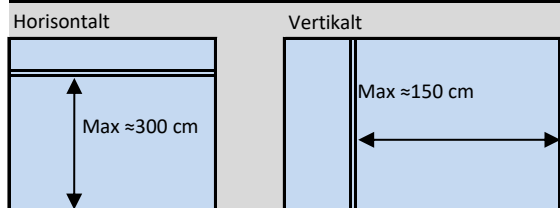

KONFEKTIONERING SUNWORKER / SOLTIS

Dukar limmas / sys horisontalt eller vertikalt beroende av markismodell och storlek.