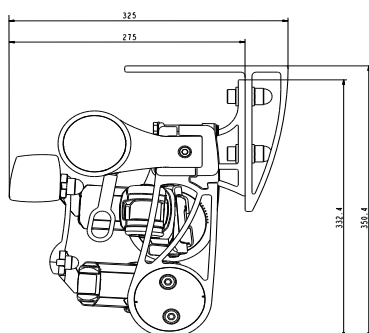

FA45 STD

FA45 STD MED TAK