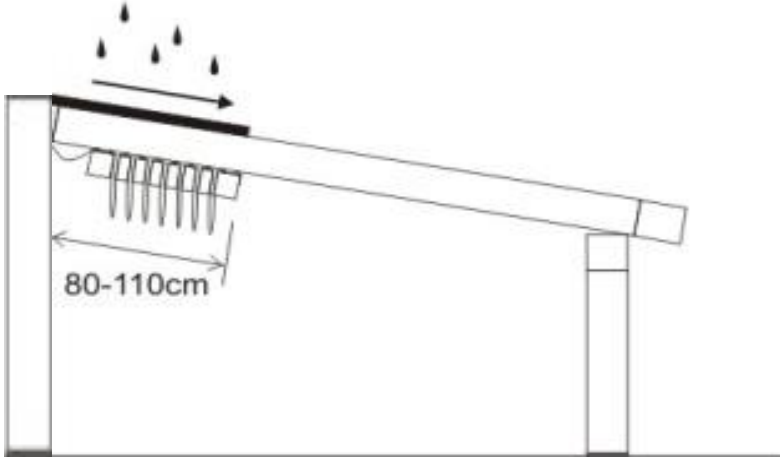

Baspris inkluderar komplett markis med stativ i valfri basfärg med motorreglage. Väv Soltis W96. Monteringsskruv ingår ej.

Dragon Pergola PRO ONE

Pergolamarkis

Roof covers folded fabric.

Can be made of fabric, foil or metal.