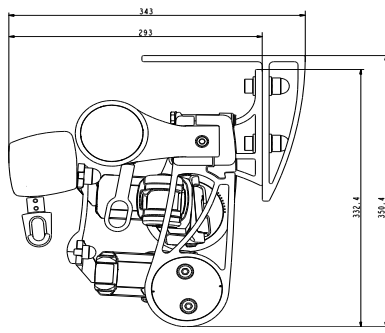

FA45 MED RULLKAPPA

FA45 MED RULLKAPPA OCH TAK