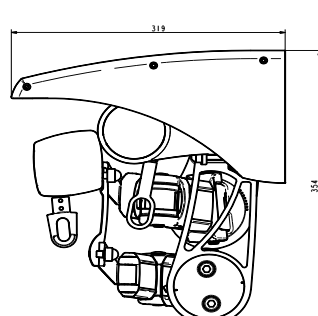

FA45 MED RULLKAPPA OCH TAK