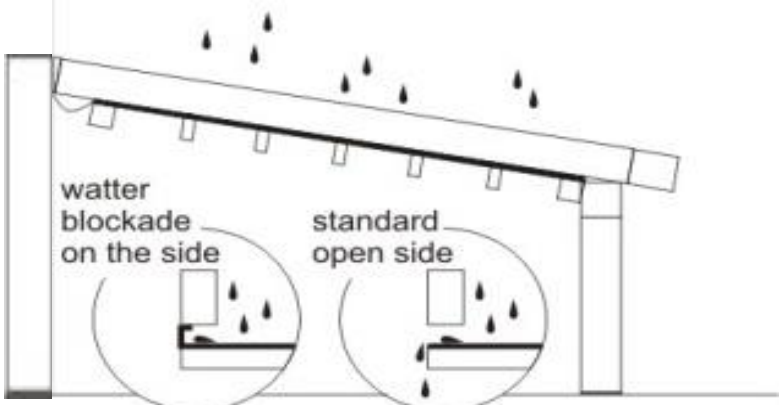

ANVÄNDINGSOMRÅDE

Dragon Pergola PRO ONE är en fristående pergolamarkis.

MARKISDUK

Som standard används Soltis W96.

MANÖVRERING

Utvändig manövrering med motor.

MONTERING

Markisen monteras enkelt direkt på vägg och golv.

DIMENSIONER

Max bredd: 900 cm

Utfall: 100 - 700 cm.

Vindklass 3 (Enligt EN 13561)

STATIVFÄRGER

RAL

9016

1015

8017 MAT

Vit

Crème

Brun matt

RAL

9006

7016 MAT

Grå

Antracite