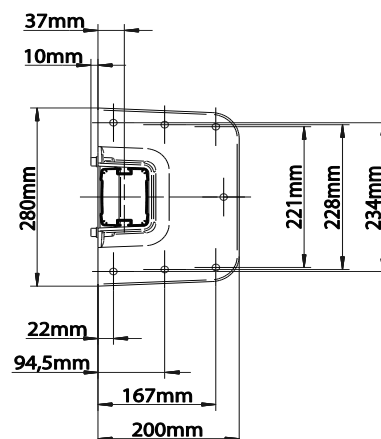

STATIVFÄRGER