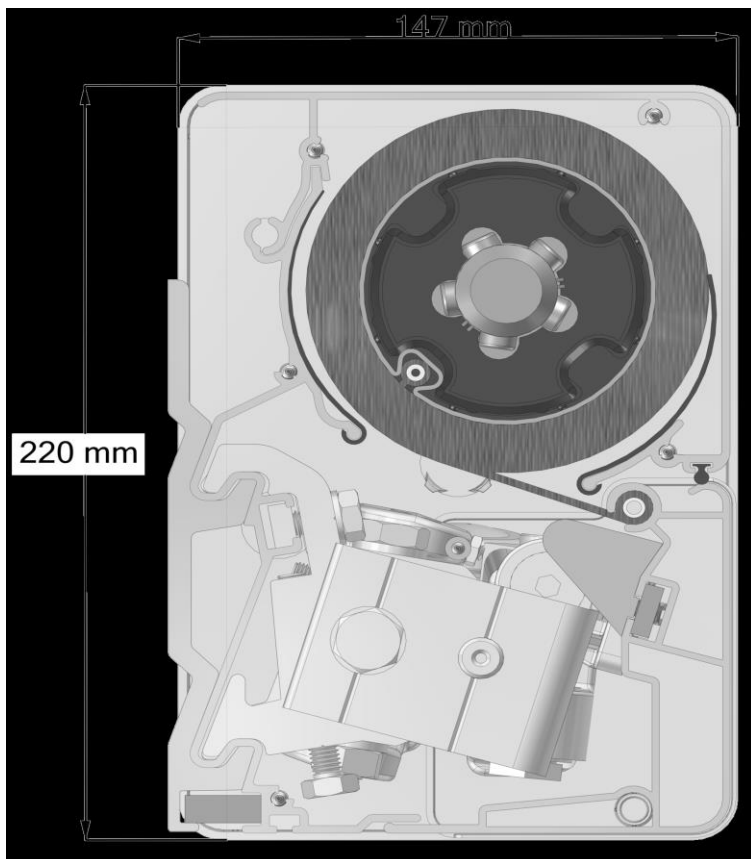

ANVÄNDINGSOMRÅDE

JDB är en kraftig vikarmsmarkis avsedd för terrasser, balkonger, kiosker, butiker, restauranger mm.

MARKISDUK

Som standard används Tibelly Acryl standardväv.

Vävar möjliga som tillval:

Dickson Orchestra

Dickson Jaquard

Dickson Orchestra Max

MANÖVRERING

Manövrering med motor.

Motorn kan kompletteras med sol- och vindautomatik.

MONTERING

Markisen monteras enkelt direkt på väggen.

DIMENSIONER

Utfall: 150 - 300 cm.

Max bredd: 650 x 250 cm.

Max bredd: 625 x 300 cm.

Vindklass 2 (Enligt EN 13561).

STATIVFÄRGER

RAL

9010

7016 Texture 9005 Textured

Utfall 250 - 300 cm