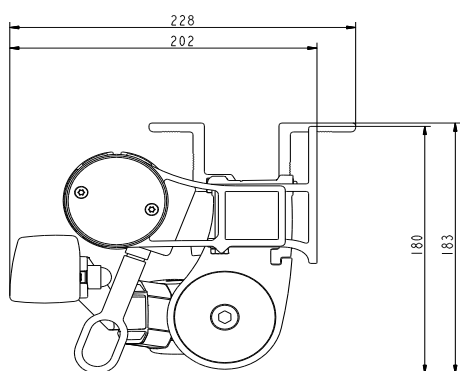

FA22

Vikarmsmarkis

FA22

ANVÄNDNINGSMRÅDE

FA22 är en kompakt vikarmsmarkis avsedd för balkonger, mindre uteplatser, kiosker mm.

MARKISDUK

Som standard används Sandatex och Dickson standardväv. Duken sys som standard, limmas som tillval.

Vävar möjliga som tillval:

Sandatex Vattentät
Sandatex Flamskyddad
Dickson Orchestra Max
Sunworker (Max 400 x 250 cm)

MANÖVRERING

Utvändig manövrering med vev. Invändig manövrering med motor. Motorn kan kompletteras med sol- och vindautomatik.

MONTERING

Markisen monteras enkelt direkt på väggen eller under tak.

DIMENSIONER

Utfall: 100 - 300 cm.
Max bredd: 500 cm.
Seriekoppling upp till 15 m med motor.
(FA24 kan ej seriekopplas)
Max 3 enheter per motor.

Vindklass (Enligt EN 13561) se sid 96.

STATIVFÄRGER