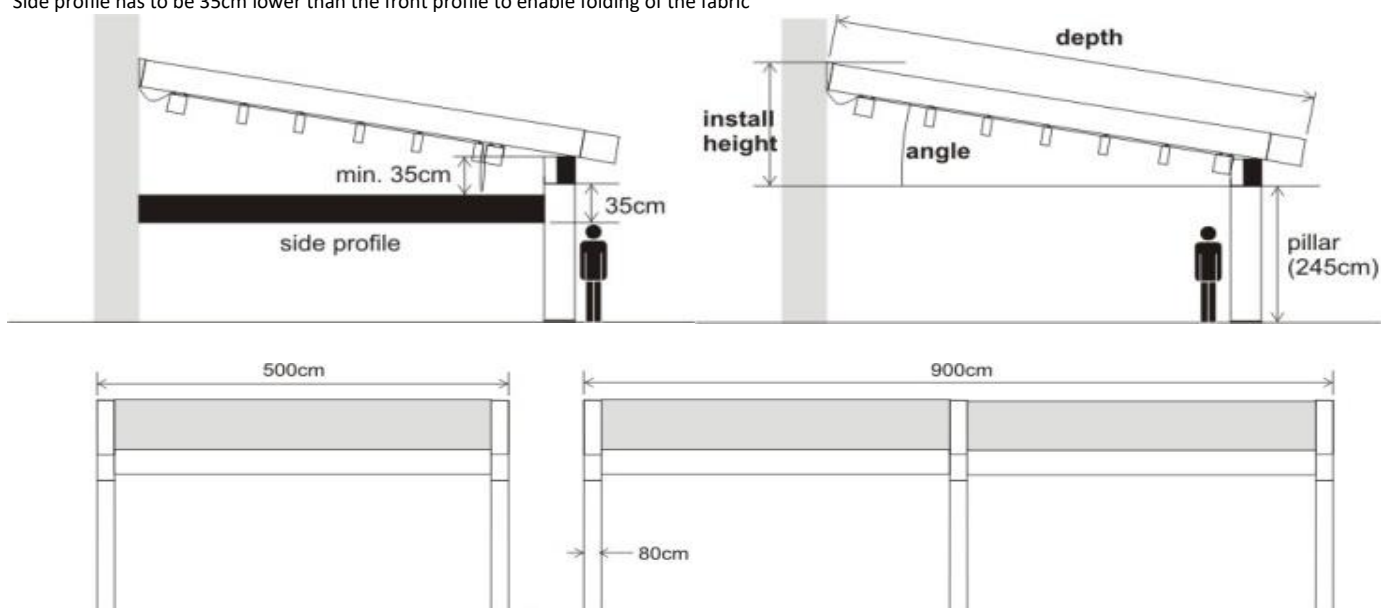

Side profile - optional

Used for installing widows, wall etc

Side profile has to be 35cm lower than the front profile to enable folding of the fabric