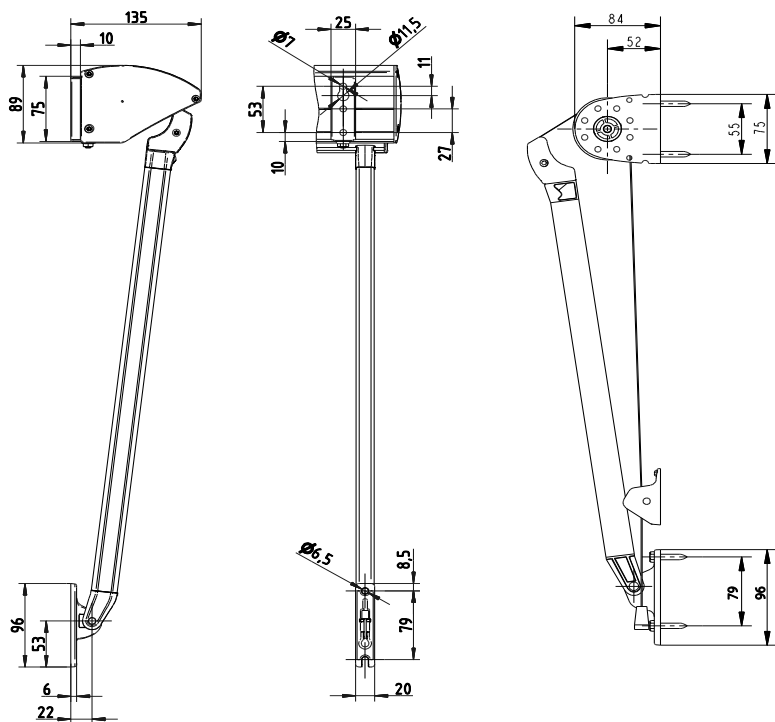

ANVÄNDNINGSSOMRÅDE

DA32 är en kompakt fallarmsmarkis avsedd för de flesta byggnader, t ex villor, radhus, kontor, butiker, skolor och sjukhus.

MARKISDUK

Som standard används Sandatex och Dickson standardväv. Markisen kan fås med eller utan kapp. För volangtyper se prislista duk. Duken sys som standard, limmas som tillval.

Vävar möjliga som tillval:

Dickson Orchestra Max
Sunworker

MANÖVRERING

Ut eller invändig manövrering med 9 mm terylenband, vev eller motor. Motorn kan kompletteras med sol- och vindautomatik.

MONTERING

Markisen monteras enkelt direkt på fönsterfodret, väggen eller i nisch. Nischkonsoller som tillval, tillåter 45 - 185 mm justering i djupled.

DIMENSIONER

Djup 135 mm, höjd 90 mm.

Utfall: 40, 50, 60, 70, 80, 90 och 100 cm.

Max bredd: 320 cm med band eller vev

Max bredd: 400 cm med motor

Sammankoppling upp till 10 m med motor.
(Max 6 armar)

Max 3 enheter per motor.

Vindklass 3 (Enligt EN 13561)

STATIVFÄRGER