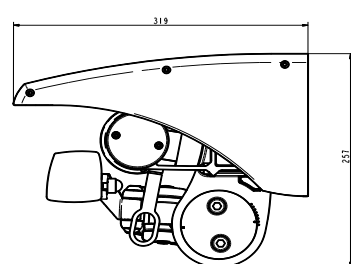

FA42 STD TAK