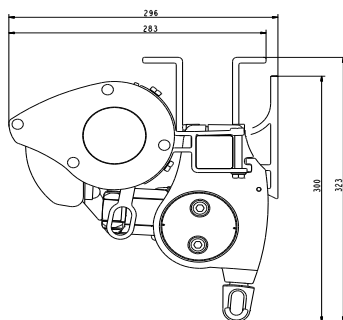

BASPRIS

Baspris inkluderar komplett markis med stativ i valfri basfärg med vägg-, kombi- eller takkonsol samt standardväv. Monteringskruv ingår ej.

FA48

Vikarmsmarkis

FA48 STD

FA48 PC

FA48 MED RULLKAPPA

ANVÄNDNINGSMRÅDE