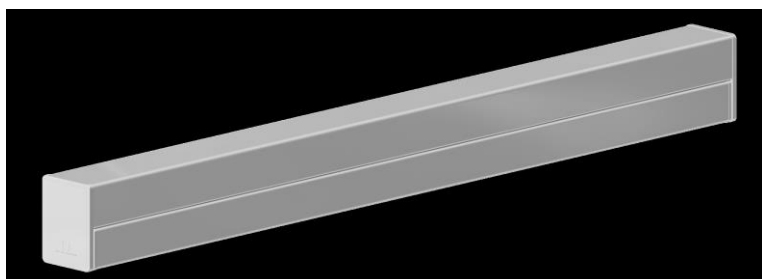

BASPRIS

Baspris inkluderar komplett markis med stativ i valfri basfärg med väggkonsol. Väv Tibelly Acryl. Monteringskrav ingår ej.

JDB

Vikarmsmarkis

ANVÄNDINGSOMRÅDE

JDB är en kraftig vikarmsmarkis avsedd för terrasser, balkonger, kiosker, butiker, restauranger mm.