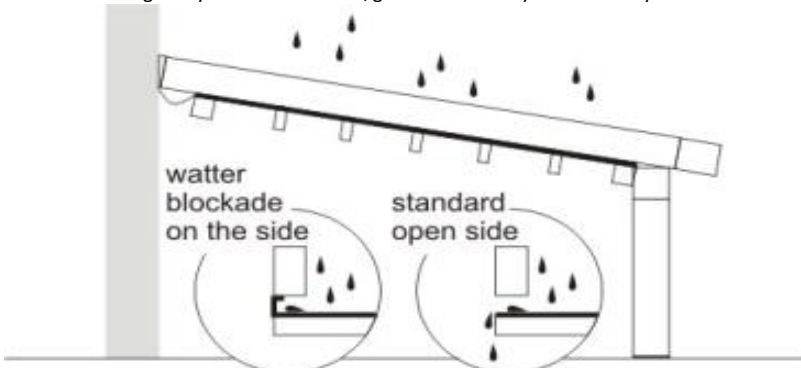

Water blockade

Fabric folded on both sides to create a tight wall/blockade.

Rain water can go only down to the front/gutter. Fabric may fold unevenly.