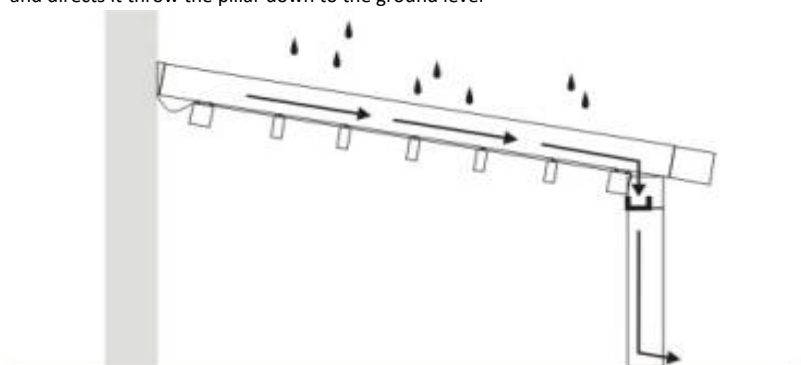

Gutter system gathers rain water on the front

and directs it through the pillar down to the ground level