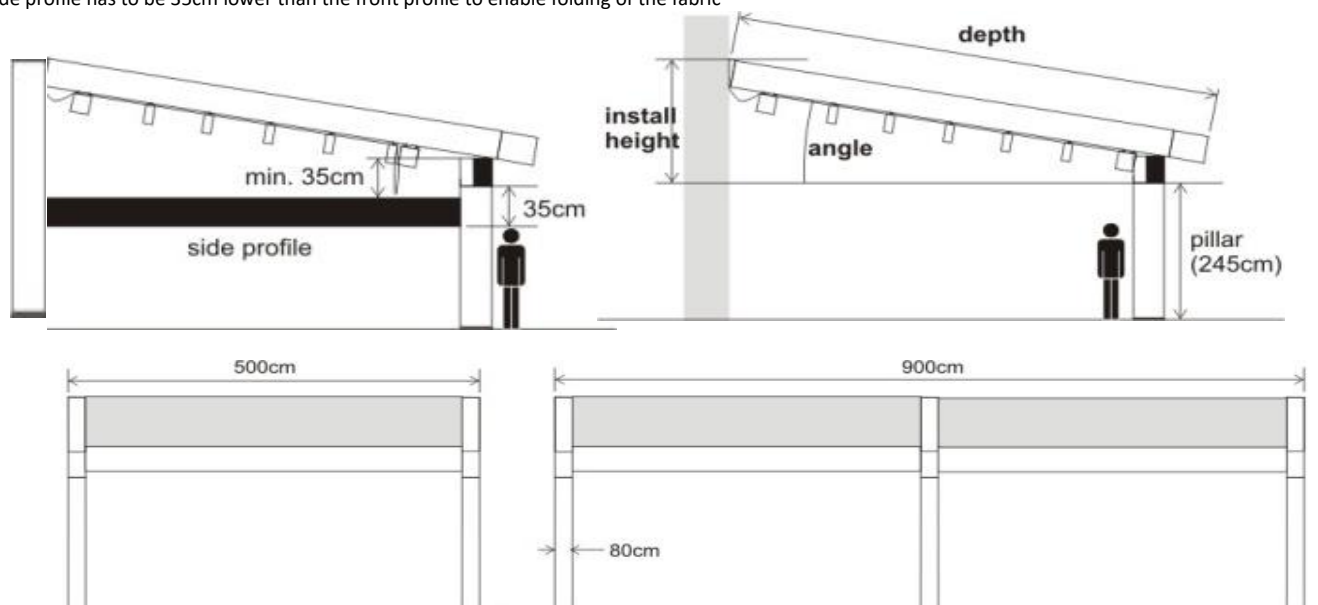

Denna produkt är ej rabattgrundande!

Side profile - optional

Used for installing widows, wall etc

Side profile has to be 35cm lower than the front profile to enable folding of the fabric

TILLÄGG

Stativ i annan RAL-färg än standard	15 %
Motor Somfy LT	0 kr
Motor Somfy IO	2274 kr