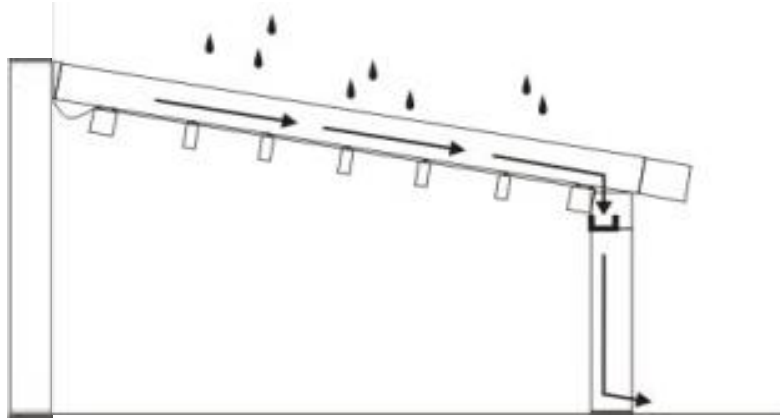

Water blockade

Fabric folded on both sides to create a tight wall/blockade.

Rain water can go only down to the front/gutter. Fabric may fold unevenly.