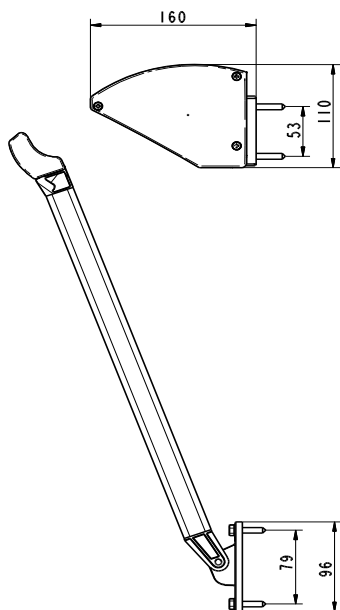

BASPRIS

Baspris inkluderar komplett markis med stativ i valfri basfärg, med väggkonsol, 2 st armar samt standardväv. Monteringskrav ingår ej.

DA42 Fallarmsmarkis

OBS! Bild visar front Design, tillval!

ANVÄNDINGSOMRÅDE