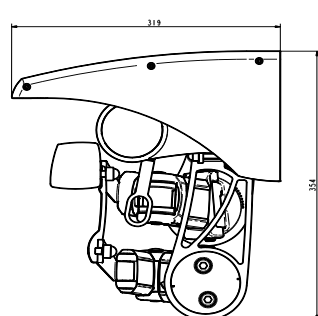

FA45 STD MED TAK