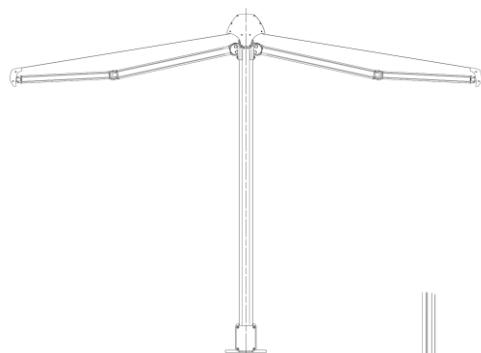

Pris FA92 - Motor io

	Bredd	300	350	375	400	425	450	475	500	525	550	575	600
Utfall	200	59480	61458	62447	63435	64424	65413	66401	67390	68379	69368	70356	71345
	320	61607	63886	65025	66165	67304	68443	69582	70722	71861	73000	74140	75279
	400	63954	66433	67673	68913	70152	71392	72632	73872	75111	76351	77591	78830
	500	-	68831	70196	71561	72926	74292	75657	77022	78387	79752	81118	82483
	600	-	-	72792	74283	75774	77264	78755	80246	81736	83227	84718	86208
Armar		4	4	4	4	4	4	4	4	4	4	4	4

Pris FA92 - Vev

	Bredd	300	350	375	400	425	450	475	500	525	550	575	600
Utfall	200	55567	57544	58533	59522	60510	61499	62488	63476	64465	65454	66443	67431
	320	57373	59652	60791	61931	63070	64209	65349	66488	67627	68767	69906	71045
	400	59720	62200	63439	64679	65919	67158	68398	69638	70878	72117	73357	74597
	500	-	64768	66134	67499	68864	70229	71594	72959	74325	75690	77055	78420
	600	-	-	68730	70220	71711	73202	74692	76183	77674	79164	80655	82146
Armar		4	4	4	4	4	4	4	4	4	4	4	4

TILLÄGG

Stativ i annan RAL-färg än standard	Offert
Väv Sandatex Vattentät	109 kr/m²
Väv Orchestra Max	99 kr/m²
Vinkelstag 715872	2398 kr/par
*Fördelningsplatta för tyngder 715868	3180 kr
*Fördelningsplatta för tyngder inkl låda 715869	9373 kr
Vinkelfäste för tillbehör 715871	103 kr
Teleskopstag Robust FA92	4254 kr/par
Kvartsvärmare RIO II	3481 kr
Kvartsvärmare RIO Grande light II	9395 kr

*För 12 st betongplattor 40x40x5 cm

MOTORTILLBEHÖR

Motor LT	-1350 kr
Situo 1 io Pure	593 kr
Situo 5 Variation A/M io Pure	1395 kr
Eolis 3D WireFree io - Skaksensor	1480 kr
Sunis WireFree II io - Solgivare	1345 kr
Connexoon io	1291 kr
Situo 1 RTS Pure	539 kr
Situo 1 RTS Soliris Pure	1129 kr
Eolis 3D WireFree RTS - Skaksensor	1480 kr
Sunis Sensor RTS - Solgivare	2545 kr
Soliris Sensor RTS - Sol & vindgivare	2291 kr
För fler sändare/sensorer se sid 84-87.	

BASPRIS

Baspris inkluderar komplett markis med stativ i valfri basfärg med vägg-, kombi- eller takkonsol samt standardväv. Monteringskrav ingår ej.