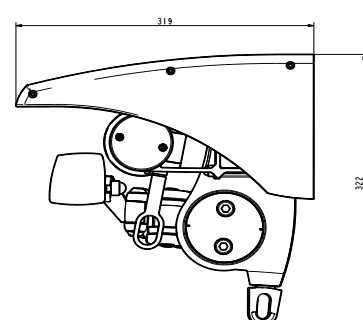

FA42

Vikarmsmarkis

FA42 PC TAK

ANVÄNDNINGSMRÅDE

FA42 är en kraftig vikarmsmarkis avsedd för terrasser, balkonger, kiosker, butiker, restauranger mm.

Pitch Control som tillval ger ökad flexibilitet och maximal skugga. Lutningsvinkeln justeras genom att rotera justeröglorna.

MARKISDUK

Som standard används Sandatex och Dickson standardväv. Duken sys som standard, limmas som tillval.

Vävar möjliga som tillval:

- Sandatex Vattentät
- Sandatex Flamskyddad
- Dickson Orchestra Max
- Sunworker (Max 400 x 250 cm)

MANÖVRERING

Utvändig manövrering med vev. Invändig manövrering med motor. Motorn kan kompletteras med sol- och vindautomatik.

MONTERING

Markisen monteras enkelt direkt på väggen eller under tak

DIMENSIONER

- Utfall: 160 - 400 cm.
- Max bredd: 700 x 350 cm.
- Max bredd: 600 x 400 cm.
- Max utfall arm PC: 350 cm.
- Seriekoppling upp till 15 m med motor.
- Max 3 enheter per motor.
- Vindklass (Enligt EN 13561) se sid 96.

STATIVFÄRGER

ANTAL KONSOLLER

UTFALL cm	BREDD cm				
	400	500	550	600	700
160	2	2	4	4	6
200	2	2	4	4	6
250	2	4	4	4	6
300	4	4	4	4	6
350	4	4	4	5	6
400	4	5	5	5	-
TAKHÅLLARE	3	4	4	5	5