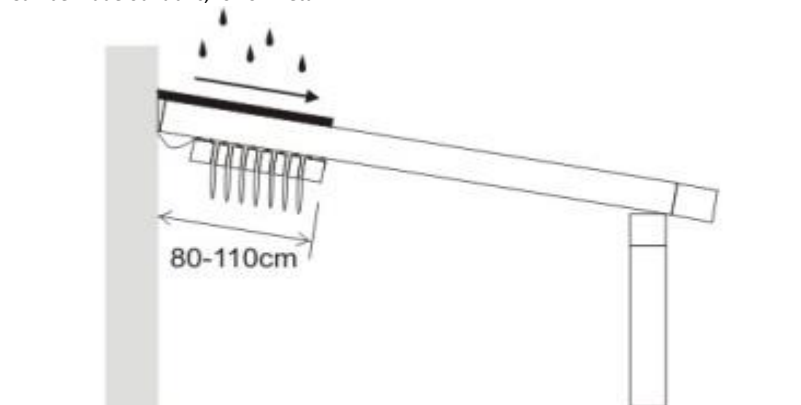

Dragon Pergola PRO

Pergolamarkis

Roof covers folded fabric.

Can be made of fabric, foil or metal.