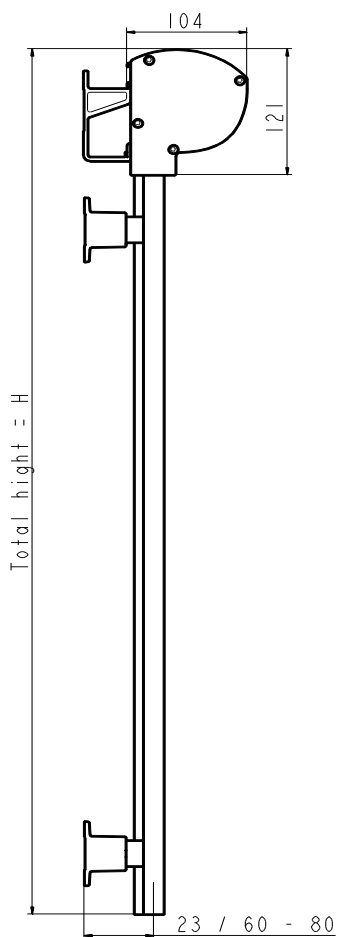

ANVÄNDINGSOMRÅDE

VS62 är en smidig vertikalmarkis avsedd för de flesta byggnader, t ex villor, radhus, kontor, butiker, skolor, sjukhus mm.

MARKISDUK

Som standard används Dickson Sunworker. Duken sys som standard, limmas som tillval.

Vävar möjliga som tillval:

Sandatex Tempotest

Dickson Orchestra

Dickson Orchestra Max

MANÖVRERING

Ut eller invändig manövrering med band, vev eller motor. Motorn kan kompletteras med sol- och vindautomatik.

MONTERING

Markisen monteras enkelt direkt på fönsterkarmen, väggen eller i nisch. Distanshållarna skall monteras 10-20 cm från övre och nedre kant på styrskenan.

DIMENSIONER

Djup 104 mm, höjd 121 mm.

Max bredd: 250 cm.

Max höjd: 270 cm.

Sammankoppling upp till 750 cm.

Max 3 enheter per motor.

Vindklass 3 (Enligt EN 13561)

STATIVFÄRGER