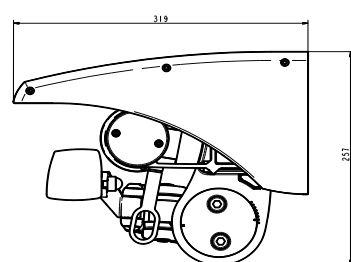

FA42 STD TAK