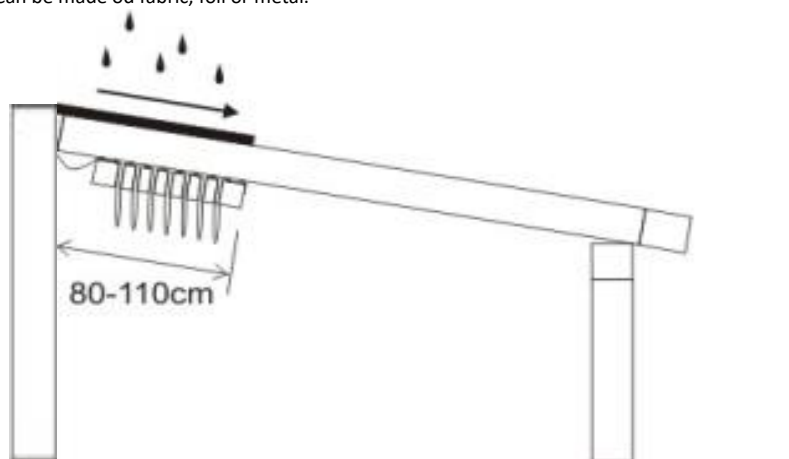

Dragon Pergola PRO ONE

Pergolamarkis

Roof covers folded fabric.

Can be made of fabric, foil or metal.

Gutter system gathers rain water on the front and directs it through the pillar down to the ground level