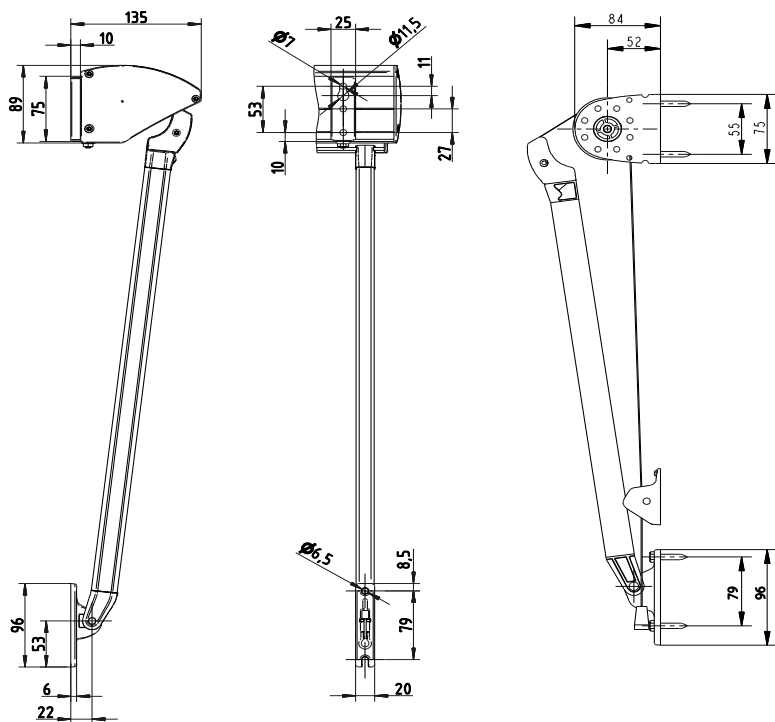

ANVÄNDNINGSMÅL

DA32 är en kompakt fallarmsmarkis avsedd för de flesta byggnader, t ex villor, radhus, kontor, butiker, skolor och sjukhus.

MARKISDUK

Som standard används Sandatex och Dickson standardväv. Markisen kan fås med eller utan kapp. För volangtyper se prislista duk. Duken sys som standard, limmas som tillval.

Vävar möjliga som tillval:

Dickson Orchestra Max
Sunworker

MANÖVRERING

Ut eller invändig manövrering med 9 mm terylenband, vev eller motor. Motorn kan kompletteras med sol- och vindautomatik.

MONTERING

Markisen monteras enkelt direkt på fönsterfodret, väggen eller i nisch. Nischkonsoller som tillval, tillåter 45 - 185 mm justering i djupled.

DIMENSIONER

Djup 135 mm, höjd 90 mm.

Utfall: 40, 50, 60, 70, 80, 90 och 100 cm.

Max bredd: 320 cm med band eller vev

Max bredd: 400 cm med motor

Sammankoppling upp till 10 m med motor.
(Max 6 armar)

Max 3 enheter per motor.

Vindklass 3 (Enligt EN 13561)

STATIVFÄRGER