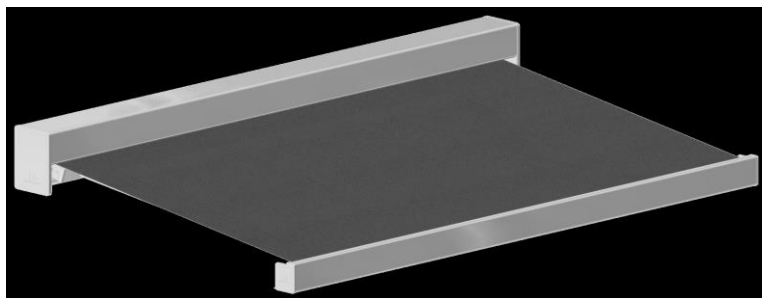

ANVÄNDNINGSSOMRÅDE

JDB är en kraftig vikarmsmarkis avsedd för terrasser, balkonger, kiosker, butiker, restauranger mm.

MARKISDUK

Som standard används Tibelly Acryl standardväv.

Vävar möjliga som tillval:

Dickson Orchestra

Dickson Jaquard

Dickson Orchestra Max

MANÖVRERING

Manövrering med motor.

Motorn kan kompletteras med sol- och vindautomatik.

MONTERING

Markisen monteras enkelt direkt på väggen.

DIMENSIONER

Utfall: 150 - 300 cm.

Max bredd: 650 x 250 cm.

Max bredd: 625 x 300 cm.

Vindklass 2 (Enligt EN 13561).

STATIVFÄRGER

RAL

9010

7016 Texture 9005 Textured

Utfall 250 - 300 cm