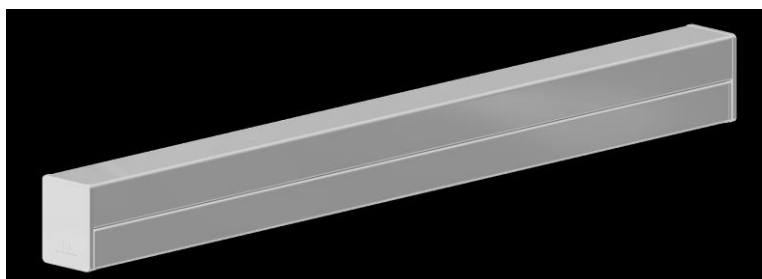

ANVÄNDNINGSSOMRÅDE

JDB är en kraftig vikarmsmarkis avsedd för terrasser, balkonger, kiosker, butiker, restauranger mm.

MARKISDUK

Som standard används Tibelly Acryl standardväv.

Vävar möjliga som tillval:

Dickson Orchestra

Dickson Jaquard

Dickson Orchestra Max

MANÖVRERING

Manövrering med motor.

Motorn kan kompletteras med sol- och vindautomatik.

MONTERING

Markisen monteras enkelt direkt på väggen.

DIMENSIONER

Utfall: 150 - 300 cm.

Max bredd: 650 x 250 cm.

Max bredd: 625 x 300 cm.

Vindklass 2 (Enligt EN 13561).

STATIVFÄRGER

RAL

9010

7016 Texture 9005 Textured

Utfall 250 - 300 cm