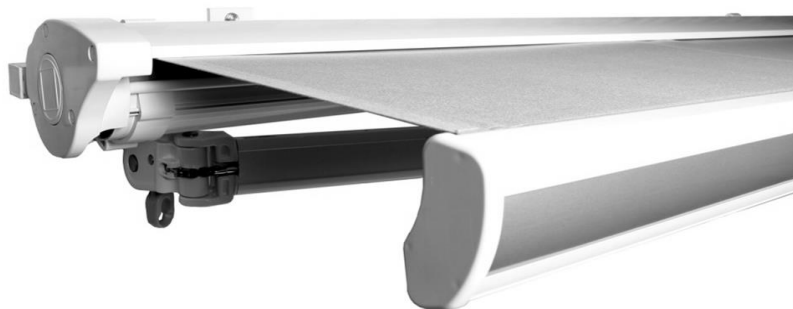

FA48

Vikarmsmarkis

ANVÄNDNINGSMRÅDE

FA48 är en kraftig vikarmsmarkis avsedd för terrasser, balkonger, kiosker, butiker, restauranger mm.

Pitch Control som tillval ger ökad flexibilitet och maximal skugga. Lutningsvinkeln justeras genom att rotera justeröglorna.

MARKISDUK

Som standard används Sandatex och Dickson standardväv. Duken sys som standard, limmas som tillval.

Vävar möjliga som tillval:

- Sandatex Vattentät
- Sandatex Flamskyddad
- Dickson Orchestra Max
- Sunworker (Max 400 x 250 cm)

MANÖVRERING

Manövrering med motor.
Motorn kan kompletteras med sol- och vindautomatik.

MONTERING

Markisen monteras enkelt direkt på fönsterfodret, väggen eller under tak

DIMENSIONER

- Utfall: 160 - 350 cm.
- Max bredd: 700 cm.
- Max utfall Rullkappa: 350 cm.
- Max utfall arm PC: 350 cm.
- Seriekoppling upp till 15 m med motor.
- Max 3 enheter per motor.
- Vindklass (Enligt EN 13561) se sid 96.

STATIVFÄRGER