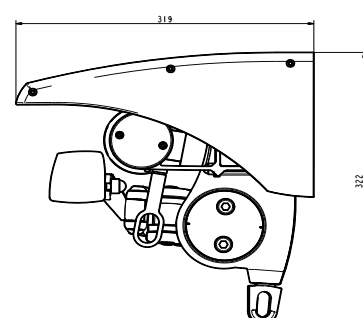

FA42

Vikarmsmarkis

FA42 PC TAK

ANVÄNDNINGSMRÅDE

FA42 är en kraftig vikarmsmarkis avsedd för terrasser, balkonger, kiosker, butiker, restauranger mm.

Pitch Control som tillval ger ökad flexibilitet och maximal skugga. Lutningsvinkeln justeras genom att rotera justeröglorna.

MARKISDUK

Som standard används Sandatex och Dickson standardväv. Duken sys som standard, limmas som tillval.

Vävar möjliga som tillval:

- Sandatex Vattentät
- Sandatex Flamskyddad
- Dickson Orchestra Max
- Sunworker (Max 400 x 250 cm)

MANÖVRERING

Utvändig manövrering med vev. Invändig manövrering med motor. Motorn kan kompletteras med sol- och vindautomatik.

MONTERING

Markisen monteras enkelt direkt på väggen eller under tak

DIMENSIONER

- Utfall: 160 - 400 cm.
- Max bredd: 700 x 350 cm.
- Max bredd: 600 x 400 cm.
- Max utfall arm PC: 350 cm.
- Seriekoppling upp till 15 m med motor.
- Max 3 enheter per motor.
- Vindklass (Enligt EN 13561) se sid 96.

STATIVFÄRGER

ANTAL KONSOLLER

UTFALL cm	BREDD cm				
	400	500	550	600	700
160	2	2	4	4	6
200	2	2	4	4	6
250	2	4	4	4	6
300	4	4	4	4	6
350	4	4	4	5	6
400	4	5	5	5	-
TAKHÅLLARE	3	4	4	5	5