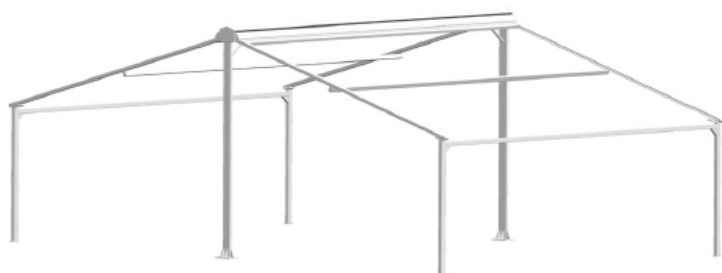

## ANVÄNDINGSOMRÅDE

Twins Solidare är en pergolamarkis med zip.