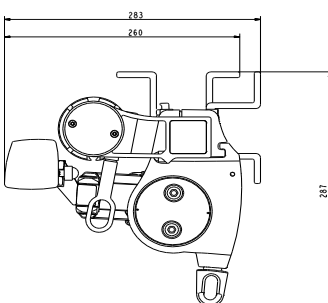

FA42

Vikarmsmarkis

FA42 PC

ANVÄNDNINGSMRÅDE

FA42 är en kraftig vikarmsmarkis avsedd för terrasser, balkonger, kiosker, butiker, restauranger mm.

Pitch Control som tillval ger ökad flexibilitet och maximal skugga. Lutningsvinkeln justeras genom att rotera justeröglorna.

MARKISDUK

Som standard används Sandatex och Dickson standardväv. Duken sys som standard, limmas som tillval.

Vävar möjliga som tillval:

- Sandatex Vattentät
- Sandatex Flamskyddad
- Dickson Orchestra Max
- Sunworker (Max 400 x 250 cm)

MANÖVRERING

Utvändig manövrering med vev. Invändig manövrering med motor. Motorn kan kompletteras med sol- och vindautomatik.

MONTERING

Markisen monteras enkelt direkt på väggen eller under tak

DIMENSIONER

- Utfall: 160 - 400 cm.
- Max bredd: 700 x 350 cm.
- Max bredd: 600 x 400 cm.
- Max utfall arm PC: 350 cm.
- Seriekoppling upp till 15 m med motor.
- Max 3 enheter per motor.
- Vindklass (Enligt EN 13561) se sid 96.

STATIVFÄRGER

ANTAL KONSOLLER

UTFALL cm	BREDD cm				
	400	500	550	600	700
160	2	2	4	4	6
200	2	2	4	4	6
250	2	4	4	4	6
300	4	4	4	4	6
350	4	4	4	5	6
400	4	5	5	5	-
TAKHÅLLARE	3	4	4	5	5