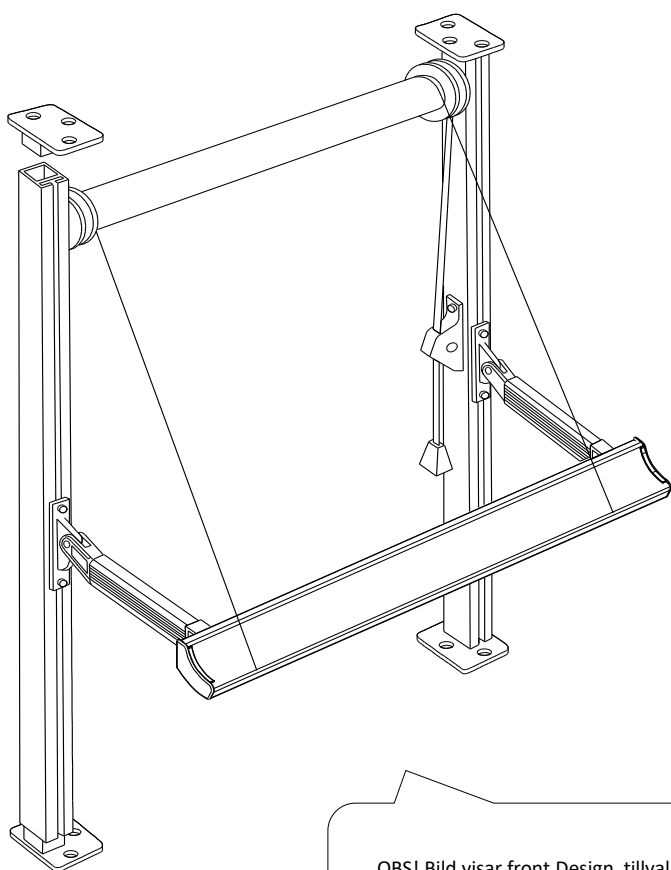

OBS! Bild visar front Design, tillval!

ANVÄNDNINGSMÖJLIGHETER

BC26 är en kompakt fallarmsmarkis avsedd för balkonger med tak.

MARKISDUK

Som standard används Sandatex och Dickson standardväv. Markisen kan fås med eller utan kapp. För volangtyper se prislista duk. Duken sys som standard, limmas som tillval.

Vävar möjliga som tillval:

Dickson Orchestra Max

Sunworker

MANÖVRERING

Manövrering med 9 mm terylenband, kan kompletteras med vevbox. Markisen kan också manövreras med vev eller motor.

MONTERING

Markisen monteras enkelt på benställning som monteras mellan golv och tak.

DIMENSIONER

Utfall: 80 cm som standard

Max bredd: 400 cm.

Max höjd mellan golv och tak 278 cm.

Vindklass 3 (Enligt EN 13561)

STATIVFÄRGER

Benställning endast i naturanodiserat