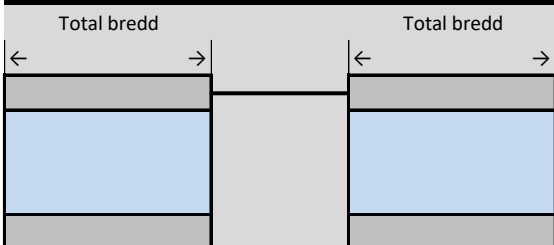

REGLAGESIDA

Reglagesida ses alltid utifrån / framifrån oavsett in- eller utvändigt reglage.

DUKAR

Alla dukar sys med symmetriska skarvar. Till vissa modeller levereras markisen som standard med limmad duk. En del modeller har också påsydda förstärkningar på duken.

SAMMANKOPPLING

Fristående sammankopplade enheter.

Markisens totalmått på varje enhet skall anges, samt avstånd mellan markiserna. Ange även typ av sammankoppling.

SÖMMAR

Syddasidosömmar är 3 eller 5 cm breda beroende av storlek och modell. Limmade, 4 eller 9 cm beroende av modell.

KONFEKTIONERING SUNWORKER / SOLTIS

Horizontalt

Vertikalt

Dukar limmas / sys horisontalt eller vertikalt beroende av markismodell och storlek.