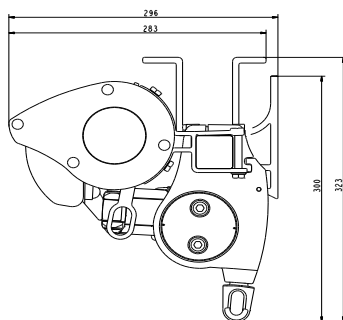

FA48

Vikarmsmarkis

FA48 PC

ANVÄNDNINGSMRÅDE

FA48 är en kraftig vikarmsmarkis avsedd för terrasser, balkonger, kiosker, butiker, restauranger mm.

Pitch Control som tillval ger ökad flexibilitet och maximal skugga. Lutningsvinkeln justeras genom att rotera justeröglorna.

MARKISDUK

Som standard används Sandatex och Dickson standardväv. Duken sys som standard, limmas som tillval.

Vävar möjliga som tillval:

- Sandatex Vattentät
- Sandatex Flamskyddad
- Dickson Orchestra Max
- Sunworker (Max 400 x 250 cm)

MANÖVRERING

Manövrering med motor.
Motorn kan kompletteras med sol- och vindautomatik.

MONTERING

Markisen monteras enkelt direkt på fönsterfodret, väggen eller under tak

DIMENSIONER

- Utfall: 160 - 350 cm.
- Max bredd: 700 cm.
- Max utfall Rullkappa: 350 cm.
- Max utfall arm PC: 350 cm.
- Seriekoppling upp till 15 m med motor.
- Max 3 enheter per motor.
- Vindklass (Enligt EN 13561) se sid 96.

STATIVFÄRGER