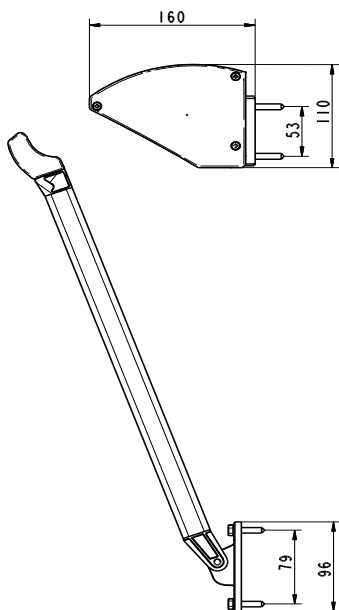

ANVÄNDNINGSSOMRÅDE

DA42 är en kraftig fallarmsmarkis avsedd för de flesta byggnader, t ex villor, radhus, kontor, butiker, skolor och sjukhus.

MARKISDUK

Som standard används Sandatex och Dickson

Vävar möjliga som tillval:

Sandatex Vattentät

Dickson Orchestra Max

Sunworker

MANÖVRERING

Ut eller invändig manövrering med 9 mm terylenband, vev eller motor. Motorn kan kompletteras med sol- och vindautomatik.

MONTERING

Markisen monteras enkelt direkt på fönsterfodret eller väggen.

DIMENSIONER

Djup 160 mm, höjd 110 mm.

Utfall: 50 - 100 cm.

Max bredd: 360 cm med band.

Max bredd 500 cm vev / motor.

Max bredd 700 cm vid seriekoppling.

Sammankoppling upp till 20 m med motor.

Max 5 enheter per motor.

Vindklass 3 (Enligt EN 13561)

STATIVFÄRGER