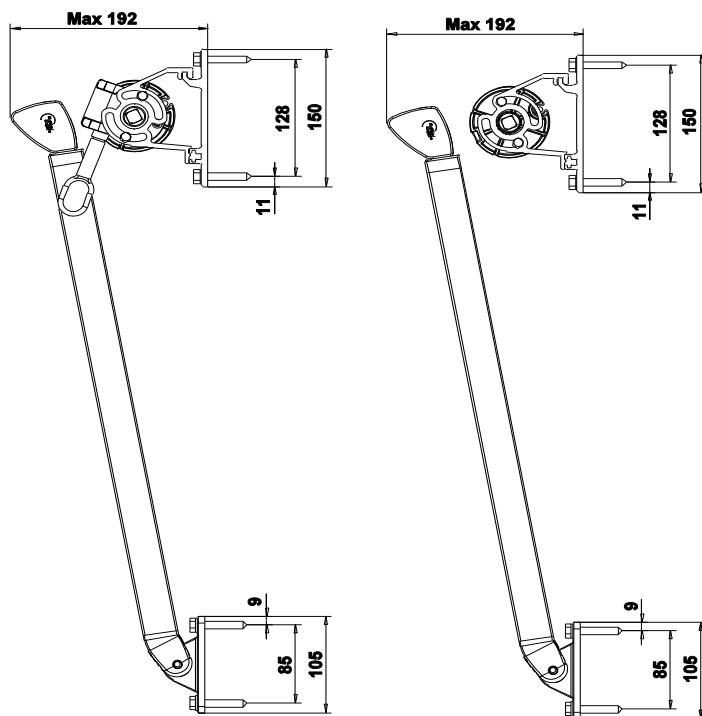

ANVÄNDNINGSSOMRÅDE

DA52 är en extra kraftig fallarmsmarkis avsedd för de flesta byggnader, t ex villor, kontor, butiker, skolor och sjukhus.

MARKISDUK

Som standard används Sandatex och Dickson standardväv. Markisen kan fås med eller utan kapp. För volangtyper se prislista duk. Duken sys som standard, limmas som tillval.

Vävar möjliga som tillval:

Dickson Orchestra Max
Sunworker

MANÖVRERING

Utvändig manövrering med vev. Invändig manövrering med motor. Motorn kan kompletteras med sol- och vindautomatik.

MONTERING

Markisen monteras enkelt direkt på fönsterfodret, väggen eller under tak

DIMENSIONER

Djup 192 mm, höjd 150 mm.

Djup 215 mm, höjd 166 mm med takprofil.

Utfall: 60 - 140 cm.

Max bredd: 700 cm.

Seriekoppling upp till 25 m med motor.

Max 5 enheter per motor.

Vindklass 3 (Enligt EN 13561)

STATIVFÄRGER