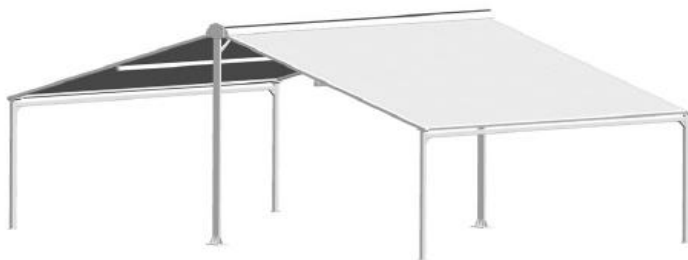

## ANVÄNDINGSOMRÅDE

Twins Solidare är en pergolamarkis med zip.