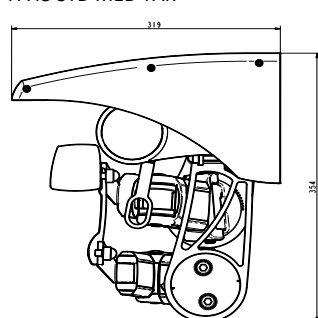

FA45 STD MED TAK