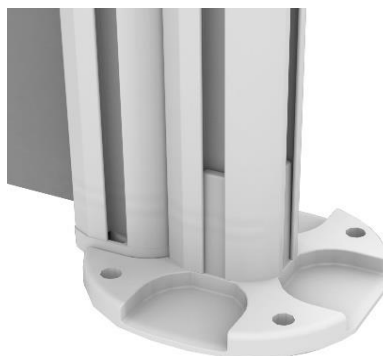

TILLBEHÖR

Väv Sunworker (Ingår i SA60 >350 cm)

38 kr/m²

BASPRIS

Baspris inkluderar komplett markis, väggkonsol, väggfäste samt standardväv. Monteringskruv ingår ej.