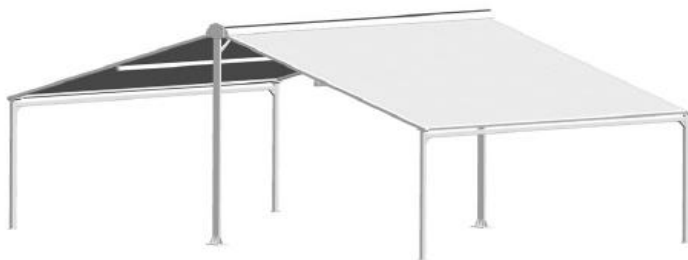

BASPRIS

Baspris inkluderar komplett markis med stativ i valfri basfärg med motorreglage och väggkonsol. Väv Tibelly Acryl. Monteringskruv ingår ej.

Twins® Solidare® Pergolamarkis

ANVÄNDNINGSSOMRÅDE

Twins Solidare är en pergolamarkis med zip.