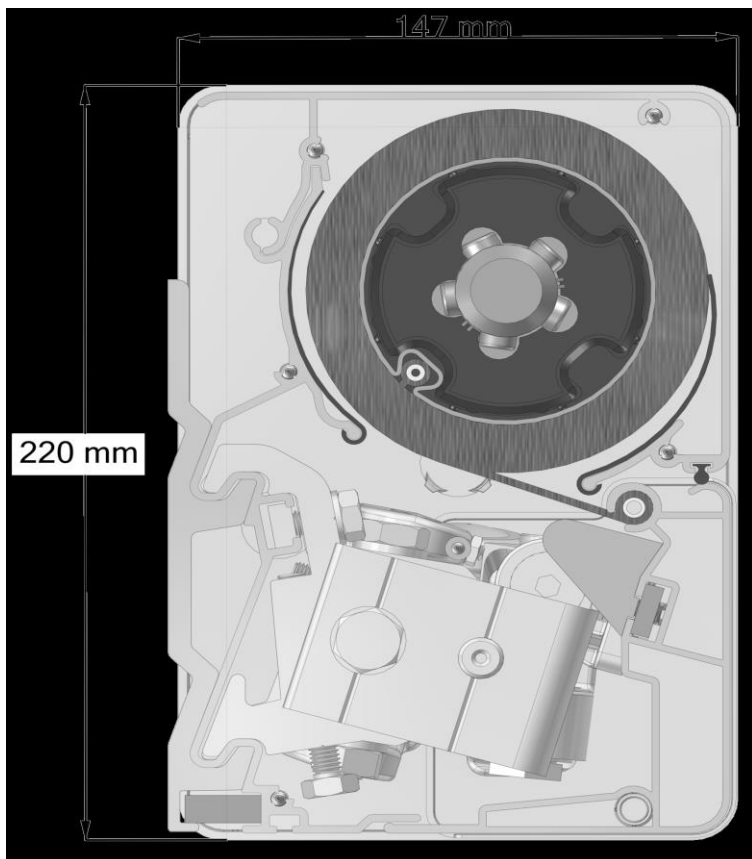

ANVÄNDNINGSSOMRÅDE

JDB är en kraftig vikarmsmarkis avsedd för terrasser, balkonger, kiosker, butiker, restauranger mm.

MARKISDUK

Som standard används Tibelly Acryl standardväv.

Vävar möjliga som tillval:

Dickson Orchestra

Dickson Jaquard

Dickson Orchestra Max

MANÖVRERING

Manövrering med motor.

Motorn kan kompletteras med sol- och vindautomatik.

MONTERING

Markisen monteras enkelt direkt på väggen.

DIMENSIONER

Utfall: 150 - 300 cm.

Max bredd: 650 x 250 cm.

Max bredd: 625 x 300 cm.

Vindklass 2 (Enligt EN 13561).

STATIVFÄRGER

RAL

9010

7016 Texture 9005 Textured

Utfall 250 - 300 cm