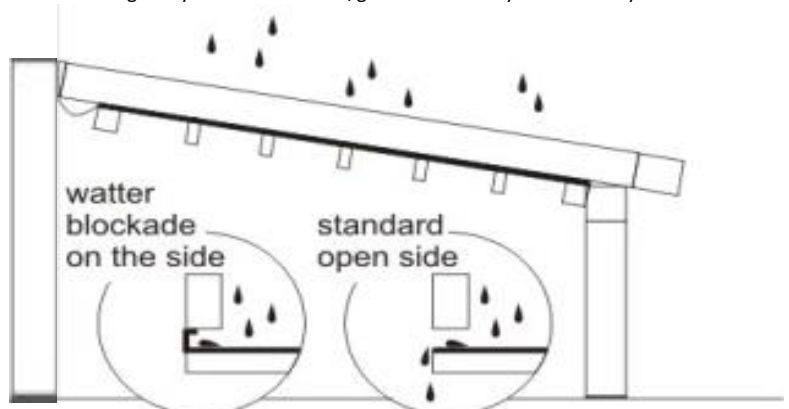

ANVÄNDINGSOMRÅDE

Dragon Pergola PRO ONE är en fristående pergolamarkis.

MARKISDUK

Som standard används Soltis W96.

MANÖVRERING

Utvändig manövrering med motor.

MONTERING

Markisen monteras enkelt direkt på vägg och golv.

DIMENSIONER

Max bredd: 900 cm

Utfall: 100 - 700 cm.

Vindklass 3 (Enligt EN 13561)

STATIVFÄRGER

RAL

9016

1015

8017 MAT

Vit

Crème

Brun matt

RAL

9006

7016 MAT

Grå

Antracite