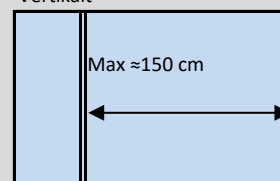

Vertikalt

Dukar limmas / sys horisontalt eller vertikalt beroende av markismodell och storlek.