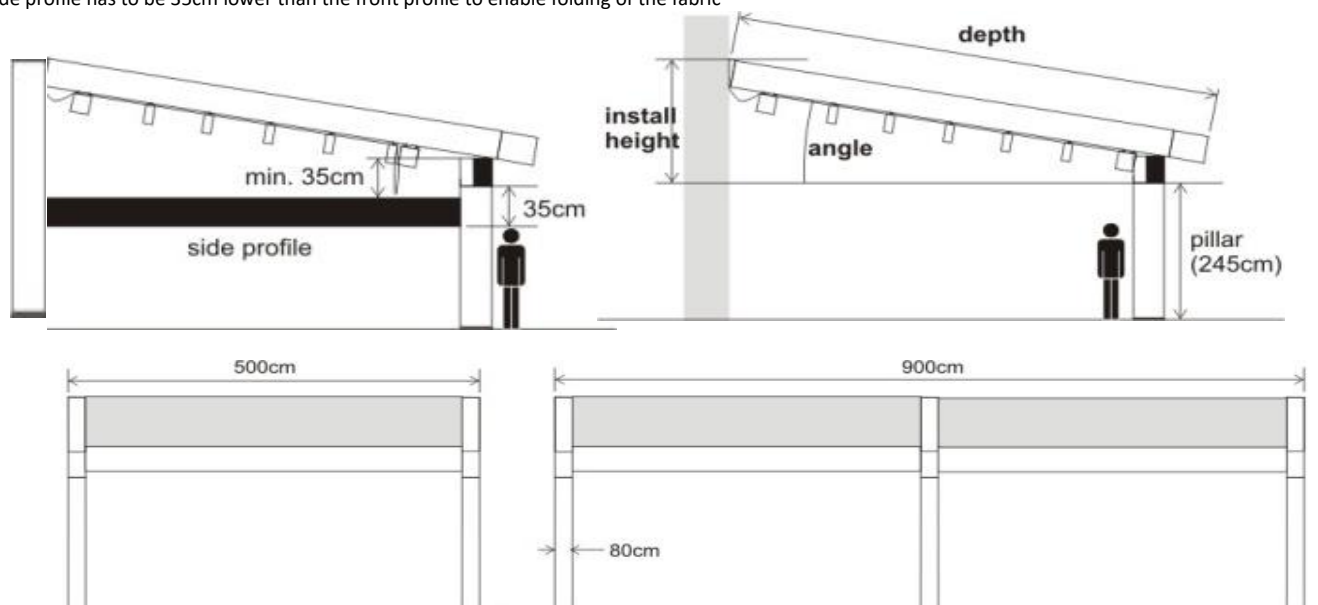

Denna produkt är ej rabattgrundande!

Side profile - optional

Used for installing widows, wall etc

Side profile has to be 35cm lower than the front profile to enable folding of the fabric

TILLÄGG

Stativ i annan RAL-färg än standard	15 %
Motor Somfy LT	0 kr
Motor Somfy IO	1273 kr