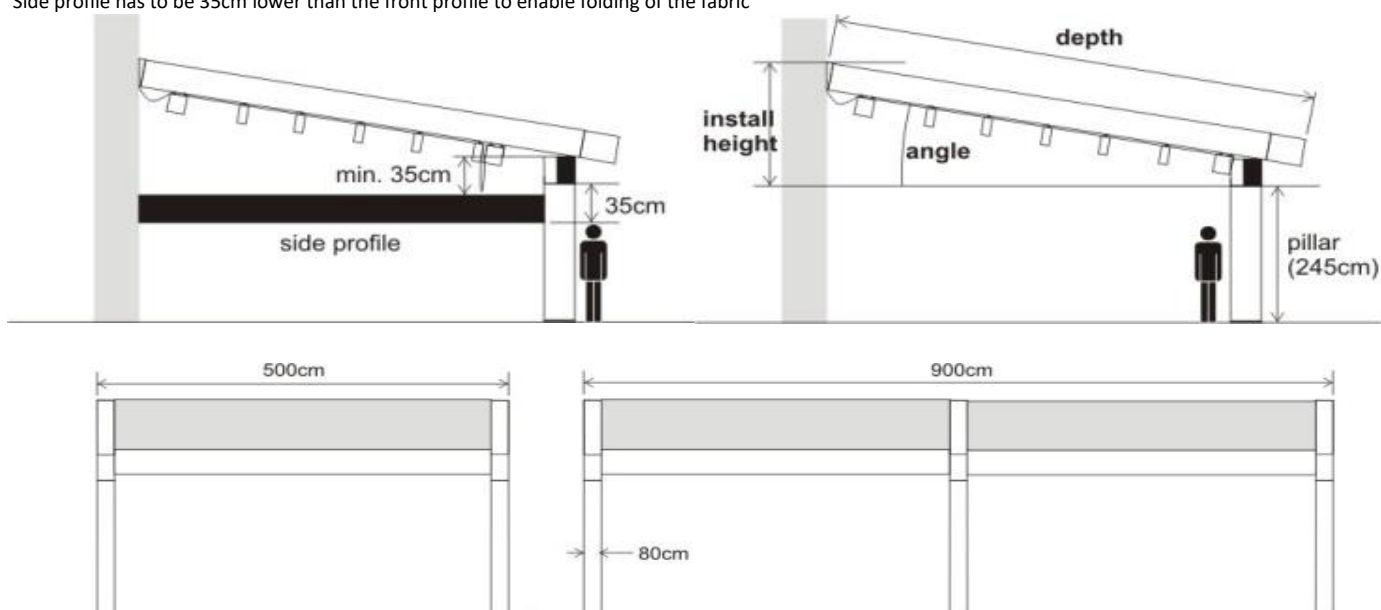

Side profile - optional

Used for installing widows, wall etc

Side profile has to be 35cm lower than the front profile to enable folding of the fabric