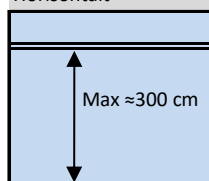

KONFEKTIONERING SUNWORKER / SOLTIS

Horizontalt