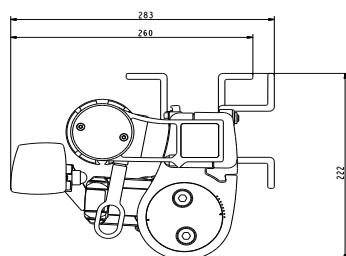

FA42

Vikarmsmarkis

FA42 STD

ANVÄNDNINGSMRÅDE

FA42 är en kraftig vikarmsmarkis avsedd för terrasser, balkonger, kiosker, butiker, restauranger mm.

Pitch Control som tillval ger ökad flexibilitet och maximal skugga. Lutningsvinkeln justeras genom att rotera justeröglorna.

MARKISDUK

Som standard används Sandatex och Dickson standardväv. Duken sys som standard, limmas som tillval.

Vävar möjliga som tillval:

- Sandatex Vattentät
- Sandatex Flamskyddad
- Dickson Orchestra Max
- Sunworker (Max 400 x 250 cm)

MANÖVRERING

Utvändig manövrering med vev. Invändig manövrering med motor. Motorn kan kompletteras med sol- och vindautomatik.

MONTERING

Markisen monteras enkelt direkt på väggen eller under tak

DIMENSIONER

- Utfall: 160 - 400 cm.
- Max bredd: 700 x 350 cm.
- Max bredd: 600 x 400 cm.
- Max utfall arm PC: 350 cm.
- Seriekoppling upp till 15 m med motor.
- Max 3 enheter per motor.
- Vindklass (Enligt EN 13561) se sid 96.

STATIVFÄRGER

ANTAL KONSOLLER

UTFALL cm	BREDD cm				
	400	500	550	600	700
160	2	2	4	4	6
200	2	2	4	4	6
250	2	4	4	4	6
300	4	4	4	4	6
350	4	4	4	5	6
400	4	5	5	5	-
TAKHÅLLARE	3	4	4	5	5