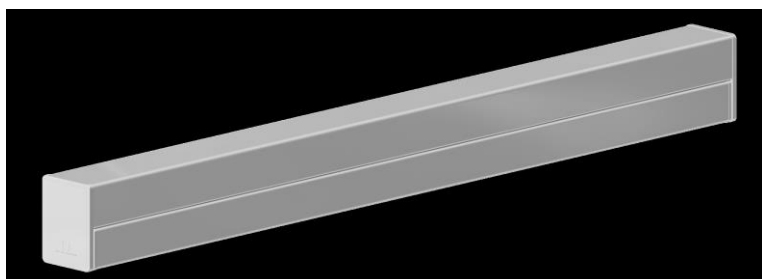

BASPRIS

Baspris inkluderar komplett markis med stativ i valfri basfärg med väggkonsol. Väv Tibelly Acryl. Monteringskrav ingår ej.

JDB

Vikarmsmarkis

ANVÄNDNINGSSOMRÅDE

JDB är en kraftig vikarmsmarkis avsedd för terrasser, balkonger, kiosker, butiker, restauranger mm.