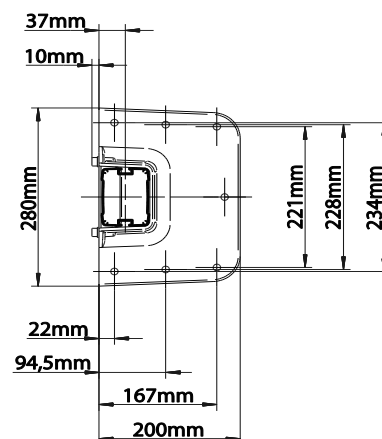

STATIVFÄRGER