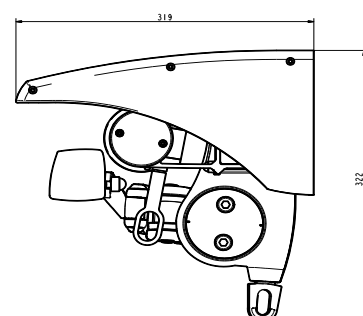

FA42

Vikarmsmarkis

FA42 PC TAK

ANVÄNDNINGSMRÅDE

FA42 är en kraftig vikarmsmarkis avsedd för terrasser, balkonger, kiosker, butiker, restauranger mm.

Pitch Control som tillval ger ökad flexibilitet och maximal skugga. Lutningsvinkeln justeras genom att rotera justeröglorna.

MARKISDUK

Som standard används Sandatex och Dickson standardväv. Duken sys som standard, limmas som tillval.

Vävar möjliga som tillval:

- Sandatex Vattentät
- Sandatex Flamskyddad
- Dickson Orchestra Max
- Sunworker (Max 400 x 250 cm)

MANÖVRERING

Utvändig manövrering med vev. Invändig manövrering med motor. Motorn kan kompletteras med sol- och vindautomatik.

MONTERING

Markisen monteras enkelt direkt på väggen eller under tak

DIMENSIONER

- Utfall: 160 - 400 cm.
- Max bredd: 700 x 350 cm.
- Max bredd: 600 x 400 cm.
- Max utfall arm PC: 350 cm.
- Seriekoppling upp till 15 m med motor.
- Max 3 enheter per motor.
- Vindklass (Enligt EN 13561) se sid 96.

STATIVFÄRGER

ANTAL KONSOLLER

UTFALL cm	BREDD cm				
	400	500	550	600	700
160	2	2	4	4	6
200	2	2	4	4	6
250	2	4	4	4	6
300	4	4	4	4	6
350	4	4	4	5	6
400	4	5	5	5	-
TAKHÅLLARE	3	4	4	5	5