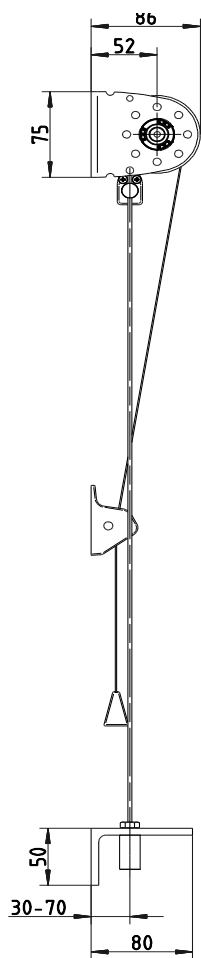

ANVÄNDNINGSSOMRÅDE

VS34 är en flexibel rullgardinsmarkis avsedd för de flesta byggnader, t ex villor, radhus, kontor, butiker, skolor och sjukhus.

MARKISDUK

Som standard används Sandatex och Dickson standardväv. Markisen kan fås med eller utan kapp. För volangtyper se prislista duk. Duken sys som standard, limmas som tillval.

Vävar möjliga som tillval:

Dickson Orchestra Max
Sunworker

MANÖVRERING

Ut eller invändig manövrering med 9 mm terylenband, vev eller motor. Motorn kan kompletteras med sol- och vindautomatik.

MONTERING

Markisen monteras enkelt direkt på fönsterfodret, väggen eller i nisch. Nischkonsoller som tillval, tillåter 45 - 185 mm justering i djupled.

DIMENSIONER

Utan kassett:

Djup 80 mm, höjd 75 mm.

Max bredd: 320 cm.

Med kassett DA32:

Djup 135 mm, höjd 90 mm.

Max bredd: 320 cm.

Max bredd: 400 cm med motor.

Sammankoppling upp till 10 m med motor.

Med kassett DA42:

Djup 160 mm, höjd 110 mm.

Max bredd: 500 cm.

Sammankoppling upp till 20 m med motor.

Max 5 enheter per motor.

Max höjd: 200 cm (Alla modeller).

Vindklass 3 (Enligt EN 13561)

STATIVFÄRGER

(Nedre vinkel endast i grå)