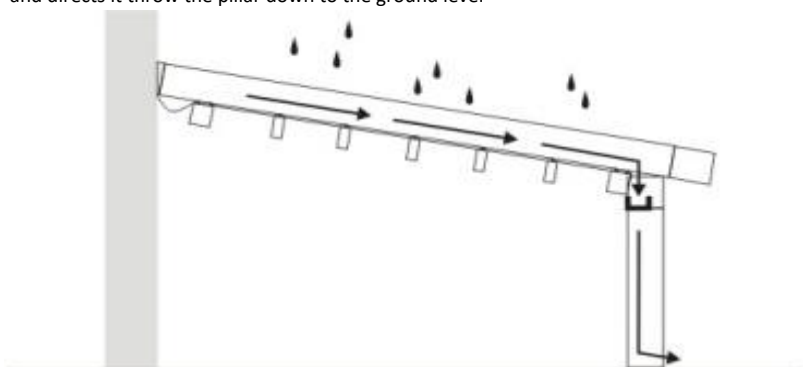

Gutter system gathers rain water on the front

and directs it through the pillar down to the ground level