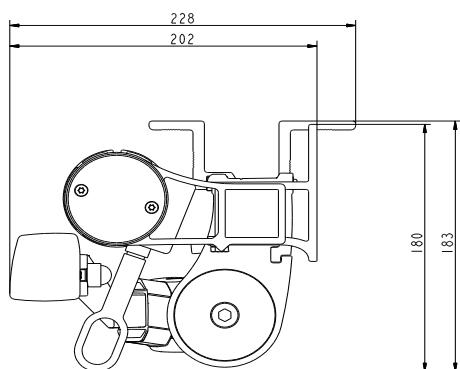

FA22

Vikarmsmarkis

FA22

ANVÄNDNINGSSOMRÅDE

FA22 är en kompakt vikarmsmarkis avsedd för balkonger, mindre uteplatser, kiosker mm.

MARKISDUK

Som standard används Sandatex och Dickson standardväv. Duken sys som standard, limmas som tillval.

Vävar möjliga som tillval:

- Sandatex Vattentät
- Sandatex Flamskyddad
- Dickson Orchestra Max
- Sunworker (Max 400 x 250 cm)

MANÖVRERING

Utvändig manövrering med vev. Invändig manövrering med motor. Motorn kan kompletteras med sol- och vindautomatik.

MONTERING

Markisen monteras enkelt direkt på väggen eller under tak.

DIMENSIONER

- Utfall: 100 - 300 cm.
- Max bredd: 500 cm.
- Seriekoppling upp till 15 m med motor. (FA24 kan ej seriekopplas)
- Max 3 enheter per motor.

Vindklass (Enligt EN 13561) se sid 96.

STATIVFÄRGER