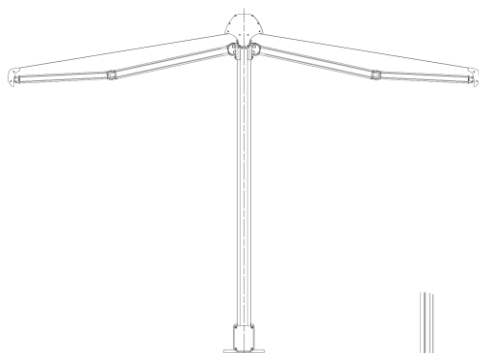

Pris FA92 - Motor io

	Bredd	300	350	375	400	425	450	475	500	525	550	575	600
Utfall	200	27528	28429	28880	29331	29782	30233	30684	31135	31586	32036	32487	32938
	320	28352	29391	29910	30430	30949	31469	31988	32508	33027	33547	34067	34586
	400	29422	30552	31118	31683	32248	32814	33379	33944	34510	35075	35640	36205
	500	-	31724	32346	32969	33591	34214	34836	35459	36081	36704	37326	37949
	600	-	-	33530	34210	34890	35569	36249	36929	37609	38288	38968	39648
	Armar	4	4	4	4	4	4	4	4	4	4	4	4

Pris FA92 - Vev

	Bredd	300	350	375	400	425	450	475	500	525	550	575	600
Utfall	200	25338	26240	26691	27142	27593	28044	28494	28945	29396	29847	30298	30749
	320	26162	27201	27721	28240	28760	29279	29799	30319	30838	31358	31877	32397
	400	27232	28363	28928	29494	30059	30624	31190	31755	32320	32885	33451	34016
	500	-	29534	30157	30779	31402	32024	32647	33270	33892	34515	35137	35760
	600	-	-	31341	32021	32700	33380	34060	34740	35419	36099	36779	37458
	Armar	4	4	4	4	4	4	4	4	4	4	4	4

TILLÄGG

Stativ i annan RAL-färg än standard	Offert
Väv Sandatex Vattentät	50 kr/m²
Väv Orchestra Max	45 kr/m²
Vinkelstag 715872	1093 kr/par
*Fördelningsplatta för tyngder 715868	1450 kr
*Fördelningsplatta för tyngder inkl låda 715869	4274 kr
Vinkelfäste för tillbehör 715871	47 kr
Teleskopstag Robust FA92	1940 kr/par
Kvartsvärmare RIO II	1587 kr
Kvartsvärmare RIO Grande light II	4284 kr

*För 12 st betongplattor 40x40x5 cm

MOTORTILLBEHÖR

Motor LT	-724 kr
Situo 1 io Pure	403 kr
Situo 5 Variation A/M io Pure	949 kr
Eolis 3D WireFree io - Skaksensor	1006 kr
Sunis WireFree II io - Solgivare	915 kr
Connexoon io	878 kr
Situo 1 RTS Pure	366 kr
Situo 1 RTS Soliris Pure	768 kr
Eolis 3D WireFree RTS - Skaksensor	1006 kr
Sunis Sensor RTS - Solgivare	1731 kr
Soliris Sensor RTS - Sol & vindgivare	1558 kr

För fler sändare/sensorer se sid 84-87.

BASPRIS

Baspris inkluderar komplett markis med stativ i valfri basfärg med vägg-, kombi- eller takkonsol samt standardväv. Monteringskruv ingår ej.