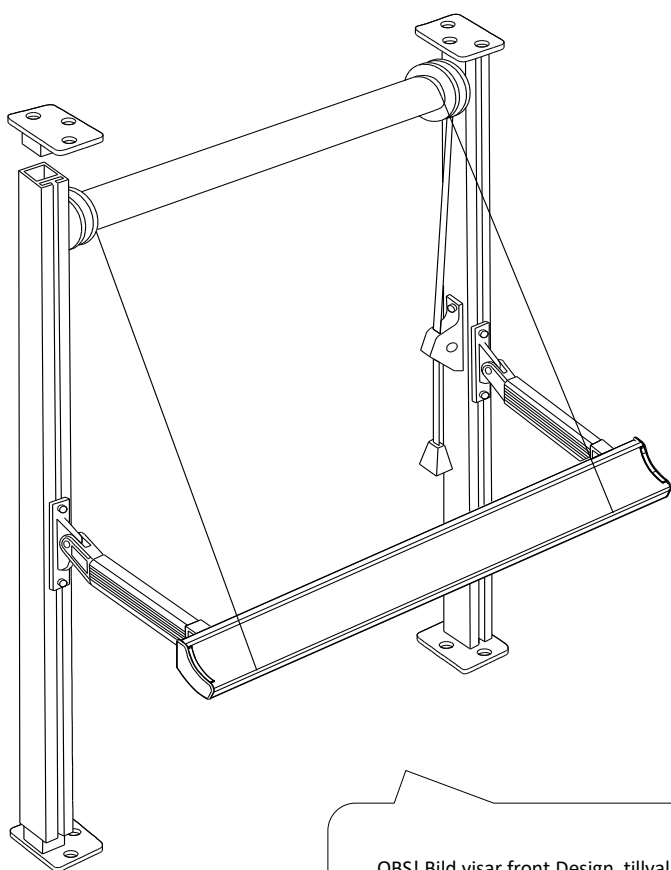

BASPRIS

Baspris inkluderar komplett markis med stativ i valfri basfärg med väggkonsol, frontprofil typ FA20, 2 st armar samt standardväv. Monteringsskruv ingår ej.

BC26 Fallarmsmarkis

OBS! Bild visar front Design, tillval!