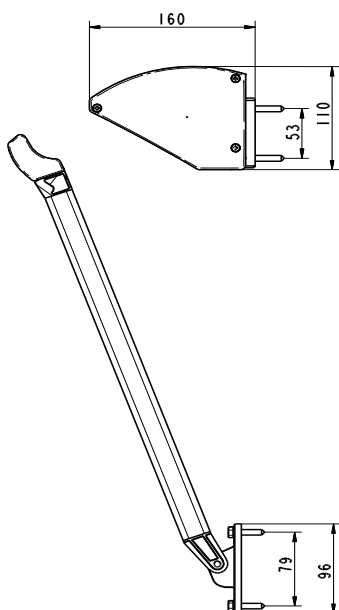

BASPRIS

Baspris inkluderar komplett markis med stativ i valfri basfärg, med väggkonsol, 2 st armar samt standardväv. Monteringskrav ingår ej.

DA42 Fallarmsmarkis

OBS! Bild visar front Design, tillval!

ANVÄNDNINGSSOMRÅDE