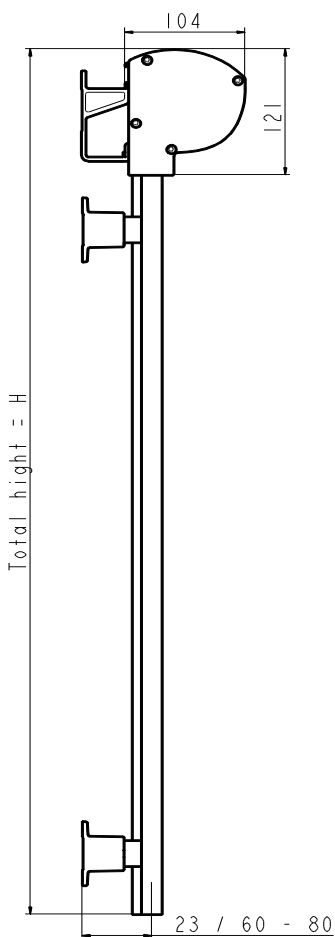

ANVÄNDINGSOMRÅDE

VS62 är en smidig vertikalmarkis avsedd för de flesta byggnader, t ex villor, radhus, kontor, butiker, skolor, sjukhus mm.

MARKISDUK

Som standard används Dickson Sunworker. Duken sys som standard, limmas som tillval.

Vävar möjliga som tillval:

Sandatex Tempotest

Dickson Orchestra

Dickson Orchestra Max

MANÖVRERING

Ut eller invändig manövrering med band, vev eller motor. Motorn kan kompletteras med sol- och vindautomatik.

MONTERING

Markisen monteras enkelt direkt på fönsterkarmen, väggen eller i nisch. Distanshållarna skall monteras 10-20 cm från övre och nedre kant på styrskenan.

DIMENSIONER

Djup 104 mm, höjd 121 mm.

Max bredd: 250 cm.

Max höjd: 270 cm.

Sammankoppling upp till 750 cm.

Max 3 enheter per motor.

Vindklass 3 (Enligt EN 13561)

STATIVFÄRGER