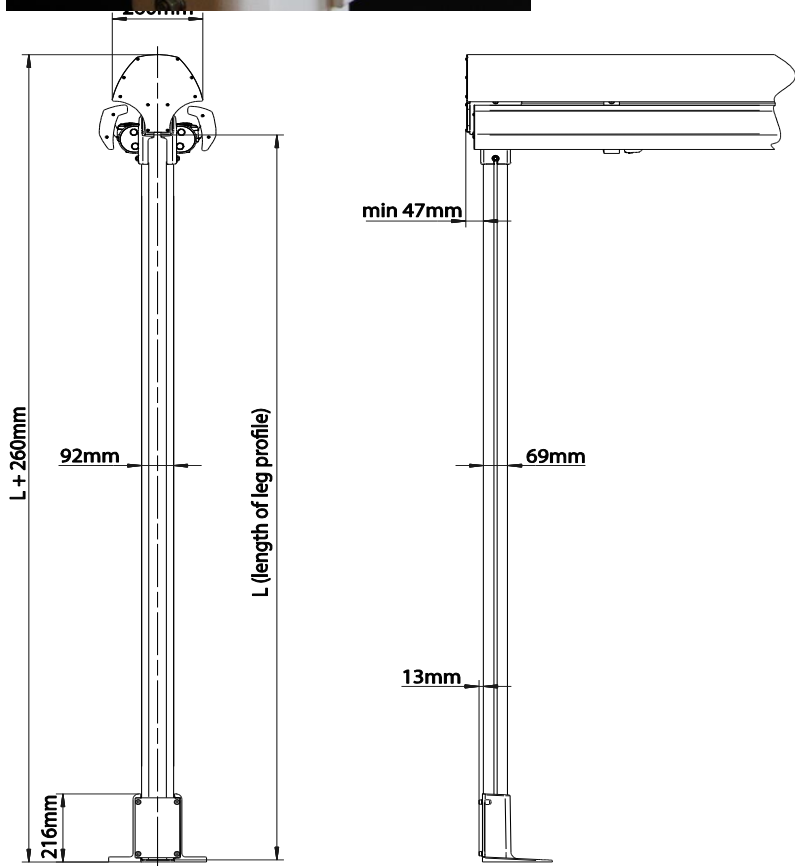

FA92

Vikarmsmarkis