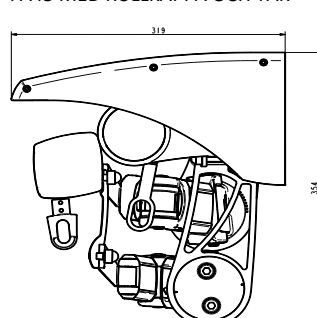

FA45 MED RULLKAPPA OCH TAK