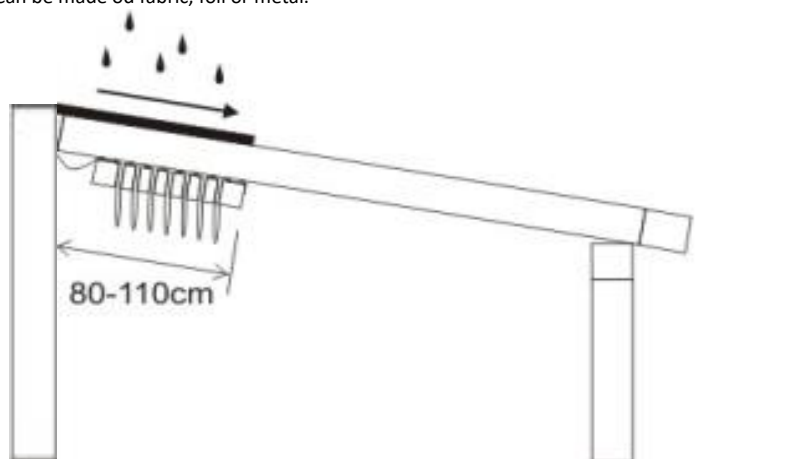

Baspris inkluderar komplett markis med stativ i valfri basfärg med motorreglage. Väv Soltis W96. Monteringskrav ingår ej.

Dragon Pergola PRO ONE

Pergolamarkis

Roof covers folded fabric.

Can be made of fabric, foil or metal.