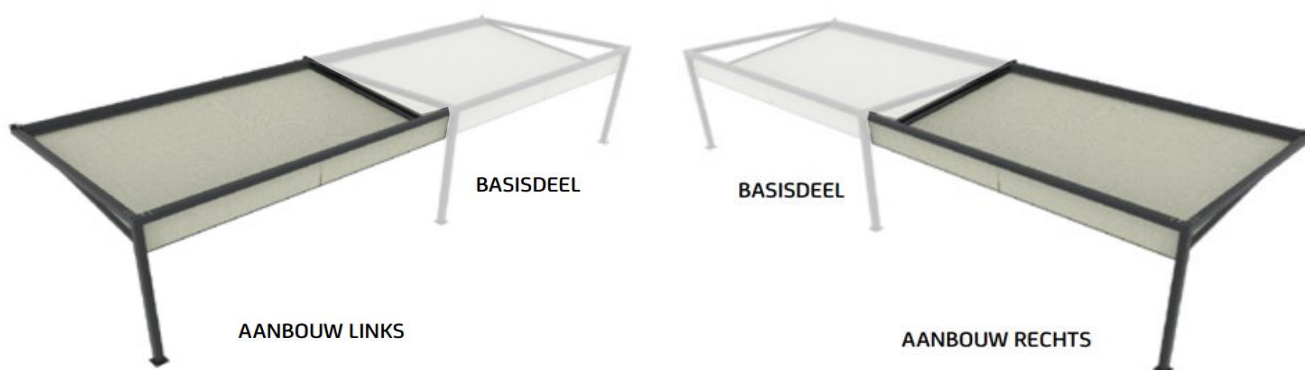

Cubola® Solidare®

Väggmonterad Pergolamarkis kopplad

Pris Cubola Solidare - Motor IO 5 m vit kabel

Bredd	200	250	300	350	400	450	500	550	600	
Utfall	200	37334	38002	38628	39260	39893	49157	50013	54735	54735
	225	37556	38238	38941	39629	40338	49616	50541	55285	55285
	250	58644	38495	39260	39984	40742	50062	51049	55869	55869
	275	37960	38781	39573	40352	41152	50541	51543	56432	56432
	300	38182	39038	39893	40707	41556	51014	52092	56996	56996
	325	38412	39295	40165	41090	41966	51494	52586	57566	57566
	350	41152	42098	43037	43983	44929	54471	55646	60689	60689
	375			41521	42501	43496	53122	54353	59423	59423
	400			41785	42821	43892	53525	54826	59993	59993

Från bredd 401 cm levereras frontprofilen inkl spänningssystem och delad frontprofil.

TILLÄGG

Stativ i annan RAL-färg än standard	Offert
Väv Dickson Orchestra	36 kr/m²
Vattenränna 2-delad per styrskena	897 kr/m
Vattenränna 1-delad per styrskena	355 kr/m
Betongplint inkl monteringsplatta	451 kr/st
Spärrnyckel special Cubola	1212 kr
Hylsa 13 mm för spärrnyckel	177 kr

MÅTT CUBOLA SOLIDARE FRISTÅENDE

Dimensioner:

Mått utvändigt ben till utvändigt ben, både för bredd och utfall.

Höjd från marknivå till överkant Cubola.

Kopplade delar utsida basdel till utsida kopplad del.

MOTORTILLBEHÖR

Motor Orea WT inkl 3 m vit kabel	-723 kr
Kabel 5 m	150 kr
Kabel 10 m	261 kr
Situo 1 io Pure	403 kr
Situo 5 io Pure	633 kr
Smooove 1 A/M io Pure	457 kr
Sunis WireFree io	915 kr
Eolis WireFree io	1065 kr
Connexoon	878 kr

För fler sändare/sensorer se sid 84-87.

BASPRIS

Baspris inkluderar komplett markis med stativ i valfri basfärg med motorreglage. Väv Tibelly Acryl. Monteringsskruv ingår ej.