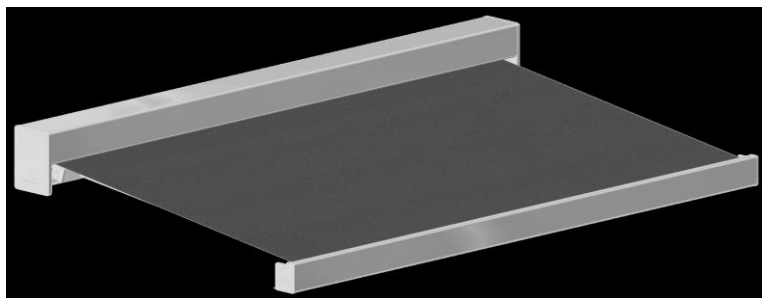

BASPRIS

Baspris inkluderar komplett markis med stativ i valfri basfärg med väggkonsol. Väv Tibelly Acryl. Monteringskrav ingår ej.

JDB

Vikarmsmarkis

ANVÄNDNINGSSOMRÅDE

JDB är en kraftig vikarmsmarkis avsedd för terrasser, balkonger, kiosker, butiker, restauranger mm.