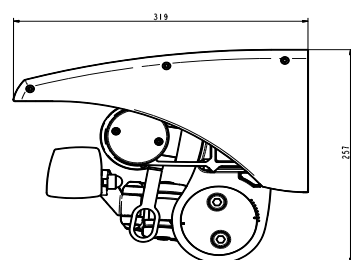

FA42 STD TAK