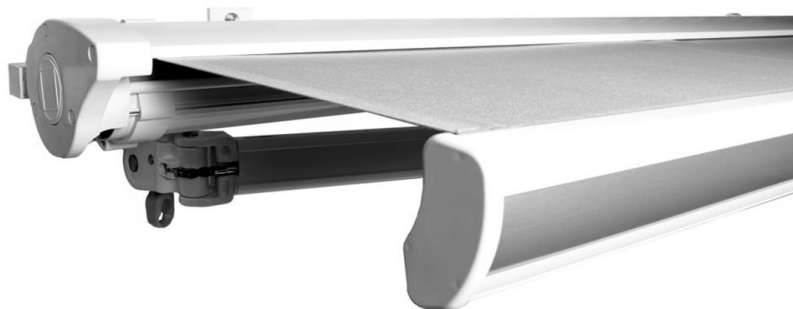

FA48

Vikarmsmarkis

ANVÄNDNINGSSOMRÅDE

FA48 är en kraftig vikarmsmarkis avsedd för terrasser, balkonger, kiosker, butiker, restauranger mm.

Pitch Control som tillval ger ökad flexibilitet och maximal skugga. Lutningsvinkeln justeras genom att rotera justeröglorna.

MARKISDUK

Som standard används Sandatex och Dickson standardväv. Duken sys som standard, limmas som tillval.

Vävar möjliga som tillval:

- Sandatex Vattentät
- Sandatex Flamskyddad
- Dickson Orchestra Max
- Sunworker (Max 400 x 250 cm)

MANÖVRERING

Manövrering med motor.
Motorn kan kompletteras med sol- och vindautomatik.

MONTERING

Markisen monteras enkelt direkt på fönsterfodret, väggen eller under tak

DIMENSIONER

- Utfall: 160 - 350 cm.
- Max bredd: 700 cm.
- Max utfall Rullkappa: 350 cm.
- Max utfall arm PC: 350 cm.
- Seriekoppling upp till 15 m med motor.
- Max 3 enheter per motor.
- Vindklass (Enligt EN 13561) se sid 96.

STATIVFÄRGER