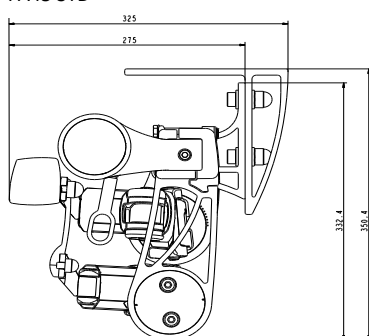

FA45 CROSS-OVER

Vikarmsmarkis

FA45 STD

ANVÄNDNINGSSOMRÅDE

FA45 är en kraftig vikarmsmarkis avsedd för terrasser, balkonger, kiosker, butiker, restauranger mm.

FA45 har Cross Over-armar dvs den ena armen viks över den andra. Vilket möjliggör en smal markis med långt utfall.

MARKISDUK

Som standard används Sandatex och Dickson standardväv. Duken sys som standard, limmas som tillval.

Vävar möjliga som tillval:

- Sandatex Vattentät
- Sandatex Flamskyddad
- Dickson Orchestra Max
- Sunworker (Max 400 x 250 cm)

MANÖVRERING

Utvändig manövrering med vev. Invändig manövrering med motor. Motorn kan kompletteras med sol- och vindautomatik.

MONTERING

Markisen monteras enkelt direkt på väggen eller under tak

DIMENSIONER

- Utfall: 160 - 400 cm.
- Max bredd: 460 cm.
- Max utfall Rullkappa: 350 cm.
- Vindklass (Enligt EN 13561) se sid 96.

STATIVFÄRGER

ANTAL KONSOLLER

UTFALL cm	BREDD cm		
	200	400	460
160	2	2	2
200	2	2	2
250	2	2	4
300	4	4	4
350	4	4	4
400	4	4	5
TAKHÅLLARE	2	3	4