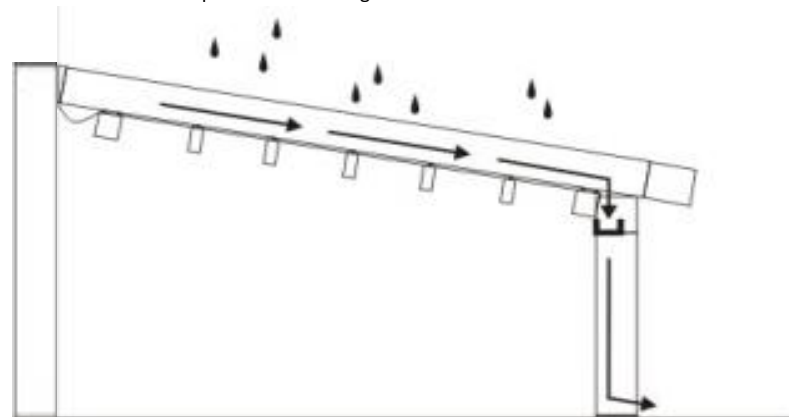

Water blockade

Fabric folded on both sides to create a tight wall/blockade.

Rain water can go only down to the front/gutter. Fabric may fold unevenly.