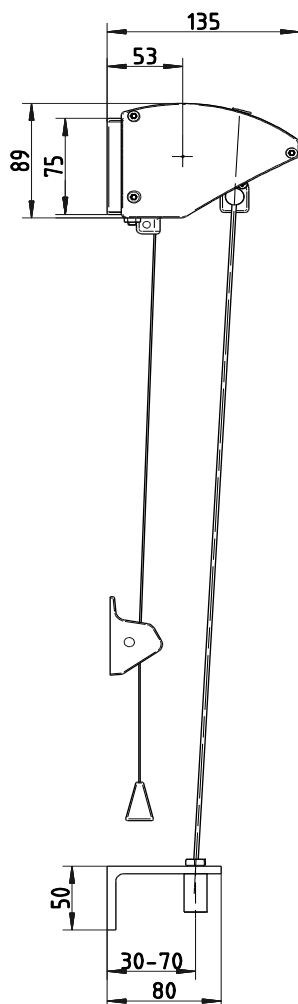

ANVÄNDNINGSSOMRÅDE

VS34 är en flexibel rullgardinsmarkis avsedd för de flesta byggnader, t ex villor, radhus, kontor, butiker, skolor och sjukhus.

MARKISDUK

Som standard används Sandatex och Dickson standardväv. Markisen kan fås med eller utan kapp. För volangtyper se prislista duk. Duken sys som standard, limmas som tillval.

Vävar möjliga som tillval:

Dickson Orchestra Max
Sunworker

MANÖVRERING

Ut eller invändig manövrering med 9 mm terylenband, vev eller motor. Motorn kan kompletteras med sol- och vindautomatik.

MONTERING

Markisen monteras enkelt direkt på fönsterfodret, väggen eller i nisch. Nischkonsoller som tillval, tillåter 45 - 185 mm justering i djupled.

DIMENSIONER

Utan kassett:

Djup 80 mm, höjd 75 mm.

Max bredd: 320 cm.

Med kassett DA32:

Djup 135 mm, höjd 90 mm.

Max bredd: 320 cm.

Max bredd: 400 cm med motor.

Sammankoppling upp till 10 m med motor.

Med kassett DA42:

Djup 160 mm, höjd 110 mm.

Max bredd: 500 cm.

Sammankoppling upp till 20 m med motor.

Max 5 enheter per motor.

Max höjd: 200 cm (Alla modeller).

Vindklass 3 (Enligt EN 13561)

STATIVFÄRGER

(Nedre vinkel endast i grå)