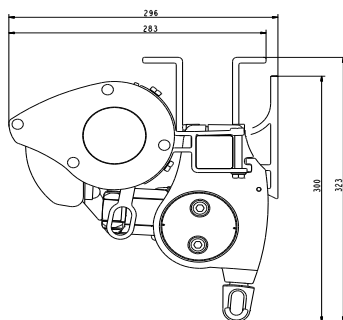

BASPRIS

Baspris inkluderar komplett markis med stativ i valfri basfärg med vägg-, kombi- eller takkonsol samt standardväv. Monteringskruv ingår ej.

FA48

Vikarmsmarkis

FA48 STD

FA48 PC

FA48 MED RULLKAPPA

ANVÄNDNINGSSOMRÅDE