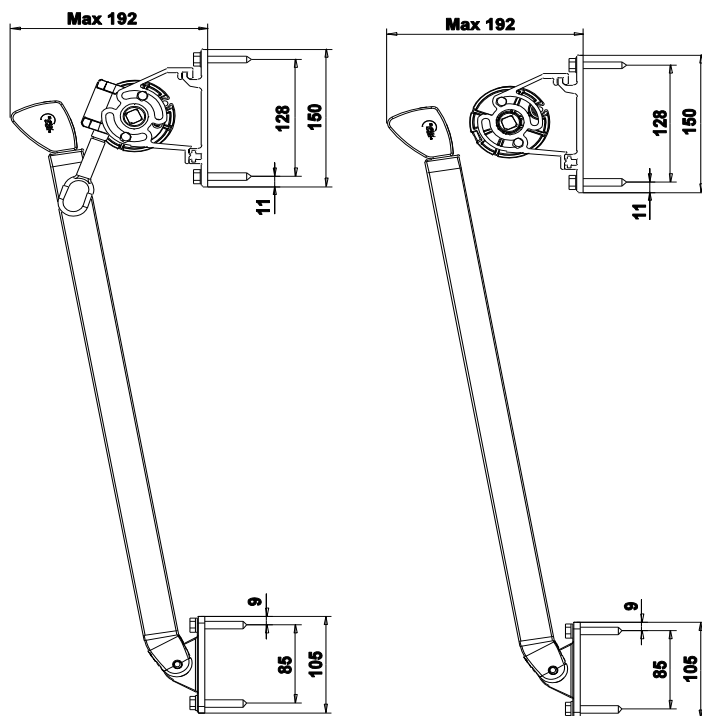

ANVÄNDNINGSSOMRÅDE

DA52 är en extra kraftig fallarmsmarkis avsedd för de flesta byggnader, t ex villor, kontor, butiker, skolor och sjukhus.

MARKISDUK

Som standard används Sandatex och Dickson standardväv. Markisen kan fås med eller utan kapp. För volangtyper se prislista duk. Duken sys som standard, limmas som tillval.

Vävar möjliga som tillval:

Dickson Orchestra Max
Sunworker

MANÖVRERING

Utvändig manövrering med vev. Invändig manövrering med motor. Motorn kan kompletteras med sol- och vindautomatik.

MONTERING

Markisen monteras enkelt direkt på fönsterfodret, väggen eller under tak

DIMENSIONER

Djup 192 mm, höjd 150 mm.
Djup 215 mm, höjd 166 mm med takprofil.
Utfall: 60 - 140 cm.
Max bredd: 700 cm.
Seriekoppling upp till 25 m med motor.
Max 5 enheter per motor.
Vindklass 3 (Enligt EN 13561)

STATIVFÄRGER