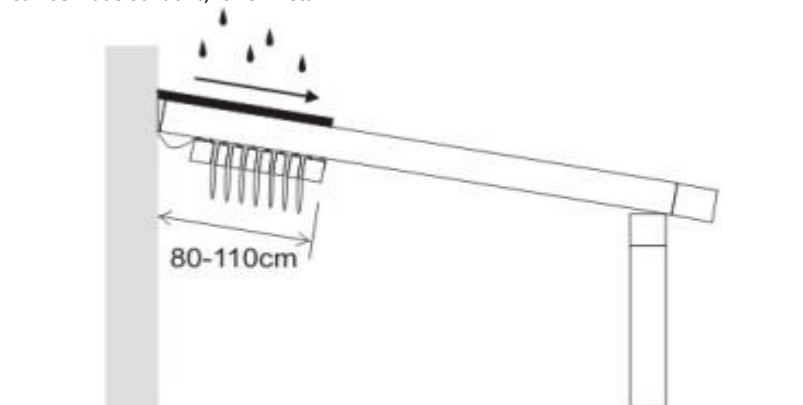

Dragon Pergola PRO

Pergolamarkis

Roof covers folded fabric.

Can be made of fabric, foil or metal.