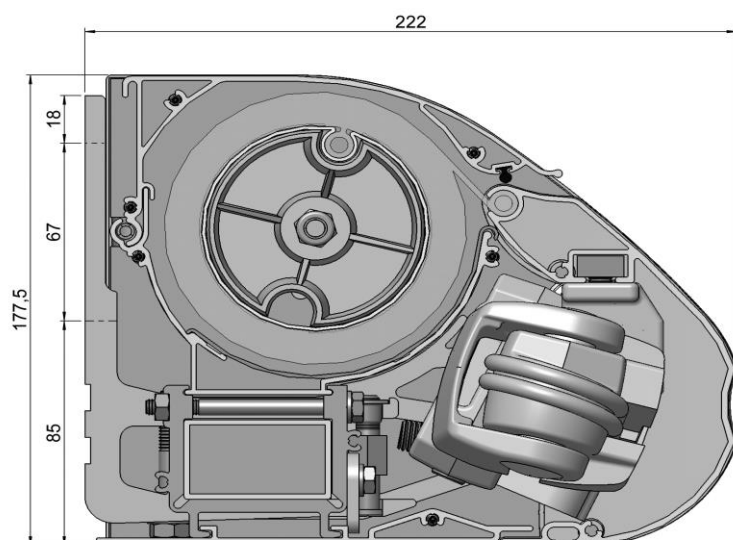

ANVÄNDNINGSMRÅDE

Senza är en kraftig vikarmsmarkis avsedd för terrasser, balkonger, kiosker, butiker, restauranger mm.

MARKISDUK

Som standard används Tibelly Acryl standardväv.

Vävar möjliga som tillval:

Dickson Orchestra

Dickson Jaquard

Dickson Orchestra Max

MANÖVRERING

Utvändig manövrering med motor. Motorn kan kompletteras med sol- och vindautomatik.

MONTERING

Markisen monteras enkelt direkt på väggen eller under tak

DIMENSIONER

Utfall: 150 - 350 cm.

Max bredd: 748 x 350 cm.

Seriekoppling upp till 12 m med motor.

Max 2 enheter per motor.

Vindklass 2 (Enligt EN 13561).

STATIVFÄRGER

RAL

9001

9010

7016 Textured