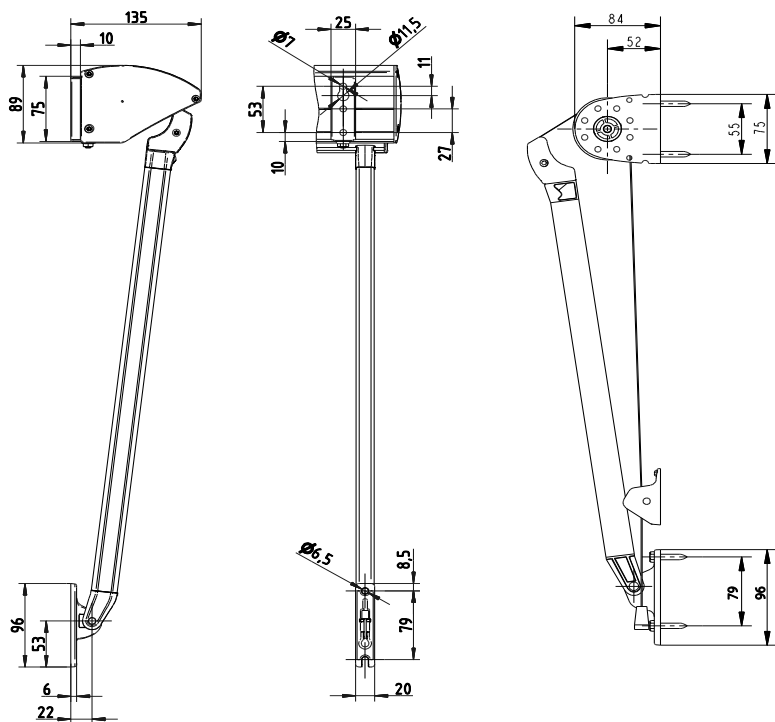

ANVÄNDNINGSMÅL

DA32 är en kompakt fallarmsmarkis avsedd för de flesta byggnader, t ex villor, radhus, kontor, butiker, skolor och sjukhus.

MARKISDUK

Som standard används Sandatex och Dickson standardväv. Markisen kan fås med eller utan kapp. För volangtyper se prislista duk. Duken sys som standard, limmas som tillval.

Vävar möjliga som tillval:

Dickson Orchestra Max
Sunworker

MANÖVRERING

Ut eller invändig manövrering med 9 mm terylenband, vev eller motor. Motorn kan kompletteras med sol- och vindautomatik.

MONTERING

Markisen monteras enkelt direkt på fönsterfodret, väggen eller i nisch. Nischkonsoller som tillval, tillåter 45 - 185 mm justering i djupled.

DIMENSIONER

Djup 135 mm, höjd 90 mm.
Utfall: 40, 50, 60, 70, 80, 90 och 100 cm.
Max bredd: 320 cm med band eller vev
Max bredd: 400 cm med motor
Sammankoppling upp till 10 m med motor.
(Max 6 armar)
Max 3 enheter per motor.
Vindklass 3 (Enligt EN 13561)

STATIVFÄRGER