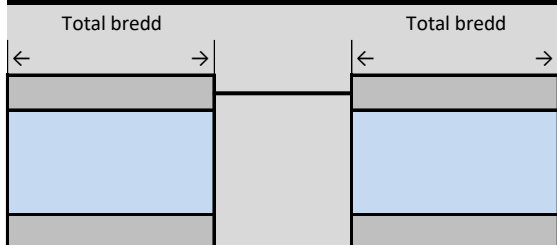

REGLAGESIDA

Reglagesida ses alltid utifrån / framifrån oavsett in- eller utvändigt reglage.

DUKAR

Alla dukar sys med symmetriska skarvar. Till vissa modeller levereras markisen som standard med limmad duk. En del modeller har också påsydda förstärkningar på duken.

SAMMANKOPPLING

Fristående sammankopplade enheter.

Markisens totalmått på varje enhet skall anges, samt avstånd mellan markiserna. Ange även typ av sammankoppling.

SÖMMAR

Syddasidosömmar är 3 eller 5 cm breda beroende av storlek och modell. Limmade, 4 eller 9 cm beroende av modell.

KONFEKTIONERING SUNWORKER / SOLTIS

Horizontalt

Vertikalt

Dukar limmas / sys horisontalt eller vertikalt beroende av markismodell och storlek.