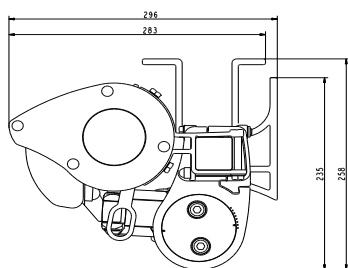

BASPRIS

Baspris inkluderar komplett markis med stativ i valfri basfärg med vägg-, kombi- eller takkonsol samt standardväv. Monteringskruv ingår ej.

FA48

Vikarmsmarkis

FA48 STD

FA48 PC

FA48 MED RULLKAPPA

ANVÄNDNINGSSOMRÅDE