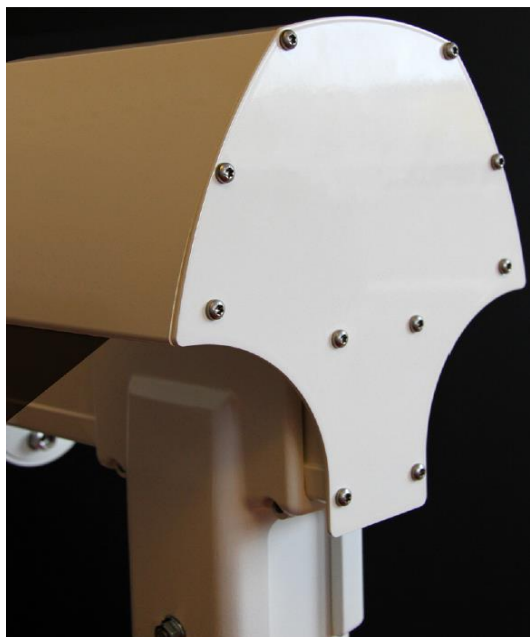

BASPRIS

Baspris inkluderar komplett markis med stativ i valfri basfärg med väggkonsol. Väv Tibelly Acryl. Monteringskruv ingår ej.

FA92

Vikarmsmarkis

ANVÄNDNINGSMRÅDE

FA92 är en extra kraftig fristående enhet konstruerad för terrasser och öppna ytor på villor, förskolor, caféer och restauranger mm.