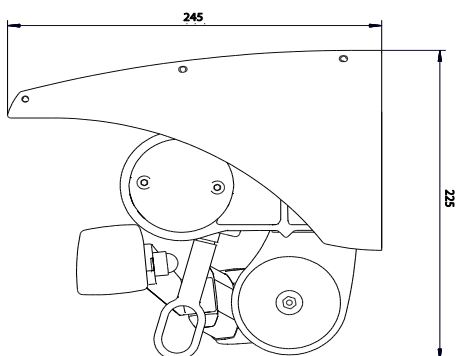

FA22 med tak