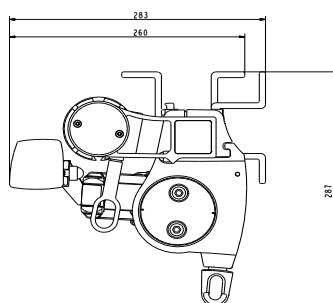

FA42

Vikarmsmarkis

FA42 PC

ANVÄNDNINGSMRÅDE

FA42 är en kraftig vikarmsmarkis avsedd för terrasser, balkonger, kiosker, butiker, restauranger mm.

Pitch Control som tillval ger ökad flexibilitet och maximal skugga. Lutningsvinkeln justeras genom att rotera justeröglorna.

MARKISDUK

Som standard används Sandatex och Dickson standardväv. Duken sys som standard, limmas som tillval.

Vävar möjliga som tillval:

- Sandatex Vattentät
- Sandatex Flamskyddad
- Dickson Orchestra Max
- Sunworker (Max 400 x 250 cm)

MANÖVRERING

Utvändig manövrering med vev. Invändig manövrering med motor. Motorn kan kompletteras med sol- och vindautomatik.

MONTERING

Markisen monteras enkelt direkt på väggen eller under tak

DIMENSIONER

- Utfall: 160 - 400 cm.
- Max bredd: 700 x 350 cm.
- Max bredd: 600 x 400 cm.
- Max utfall arm PC: 350 cm.
- Seriekoppling upp till 15 m med motor.
- Max 3 enheter per motor.
- Vindklass (Enligt EN 13561) se sid 96.

STATIVFÄRGER

ANTAL KONSOLLER

UTFALL cm	BREDD cm				
	400	500	550	600	700
160	2	2	4	4	6
200	2	2	4	4	6
250	2	4	4	4	6
300	4	4	4	4	6
350	4	4	4	5	6
400	4	5	5	5	-
TAKHÅLLARE	3	4	4	5	5