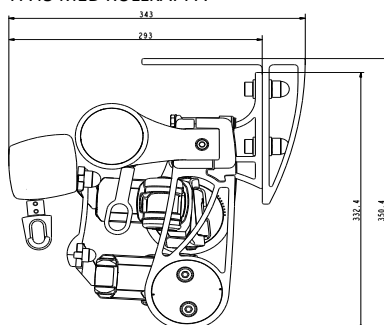

FA45 MED RULLKAPPA