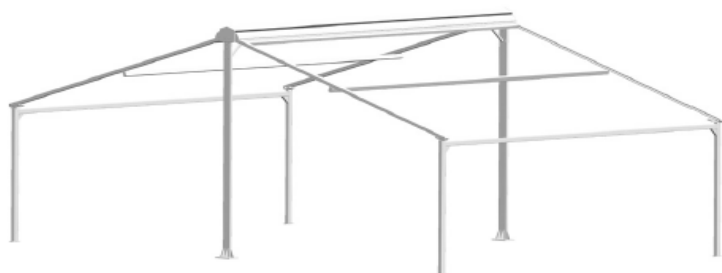

BASPRIS

Baspris inkluderar komplett markis med stativ i valfri basfärg med motorreglage och väggkonsol. Väv Tibelly Acryl. Monteringskruv ingår ej.

Twins® Solidare® Pergolamarkis

ANVÄNDNINGSSOMRÅDE

Twins Solidare är en pergolamarkis med zip.