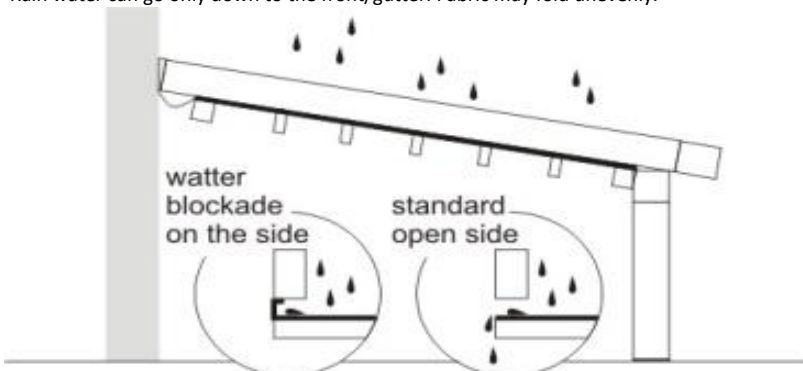

Water blockade

Fabric folded on both sides to create a tight wall/blockade.

Rain water can go only down to the front/gutter. Fabric may fold unevenly.