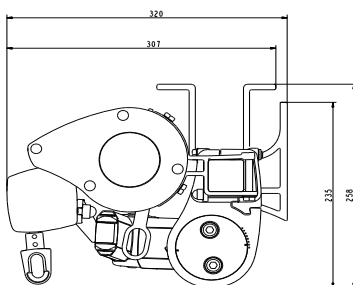

BASPRIS

Baspris inkluderar komplett markis med stativ i valfri basfärg med vägg-, kombi- eller takkonsol samt standardväv. Monteringskruv ingår ej.

FA48

Vikarmsmarkis

FA48 STD

FA48 PC

FA48 MED RULLKAPPA

ANVÄNDNINGSSOMRÅDE