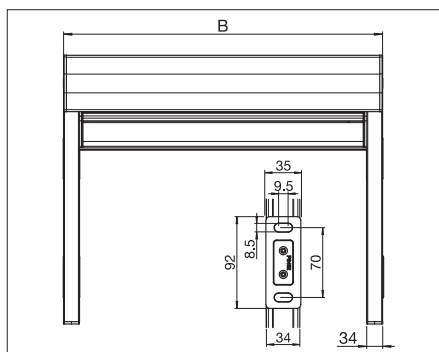

## Teknik (mått i mm)

Väggmontering utan clipssystem  
A = totalhöjd

Monteringsplan utan clipssystem och motor  
B = totalbredd

Placering och antal monteringsfästen/hål

Vägg-/takmontering  
med monteringsfäste