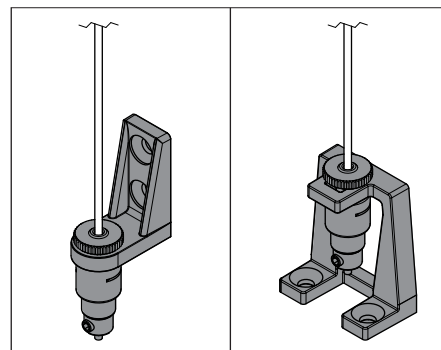

US209: Vägghållare
inkl. fjäderspännare

US210: Markhållare
inkl. Fjäderspännare