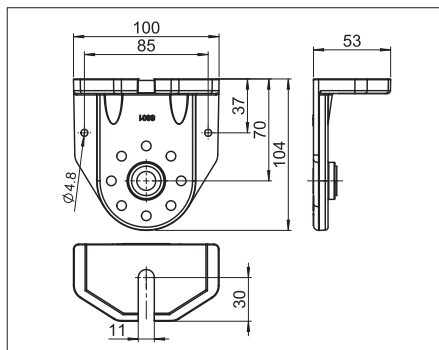

S301
Lagerskål