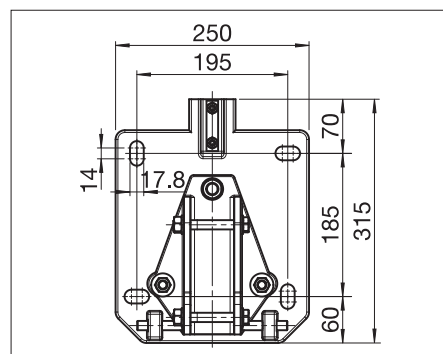

S340 Grundplatta
S341 Mellanlager vägg-/takkonsol