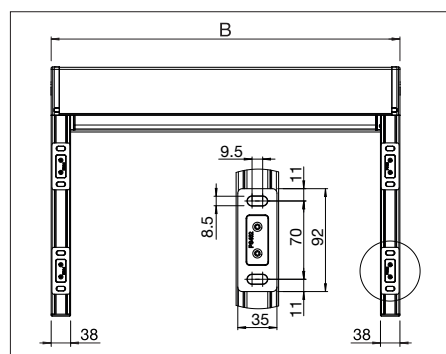

### Teknik (mått i mm)

VS5600/1: Vägghäring med direktskruvförband och monteringsfäste  
A = totalhöjd

VS5600/2: Montering i dörrar/fönster med direktskruvförband  
A = totalhöjd

Placering och antal monteringsfästen/hål