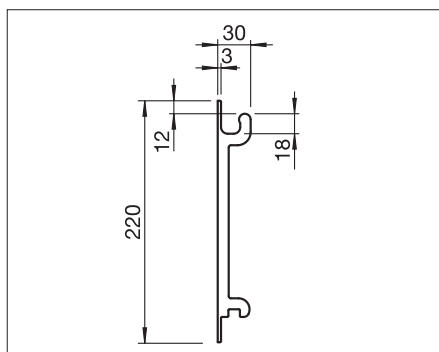

S583/3
Konsolprofil