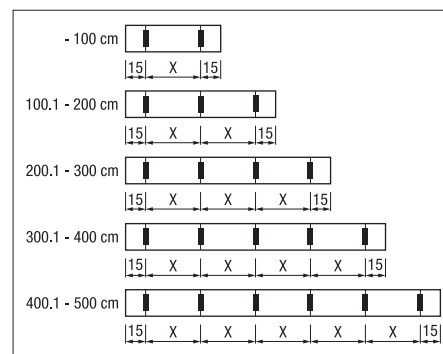

### Teknik (mått i mm)

Väggmontering med monteringsfäste

Montering i dörr/fönster med motor

Placering och antal monteringsfästen/håll

Monteringsplan med monteringsfäste

Monteringsplan för montage på väggen eller i dörrar/fönster