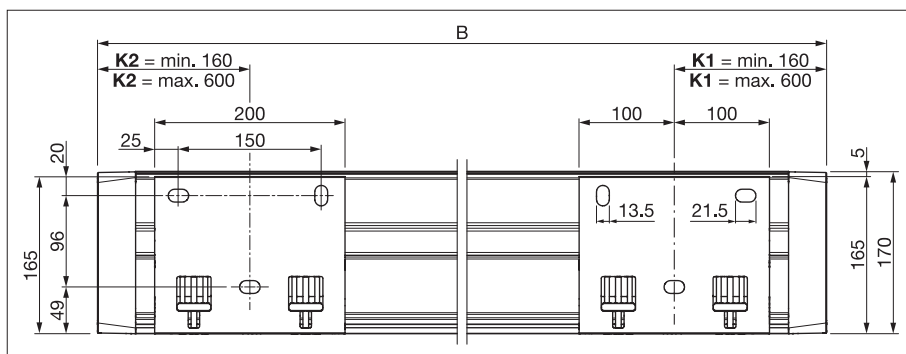

Monteringsplan (väggmontering)