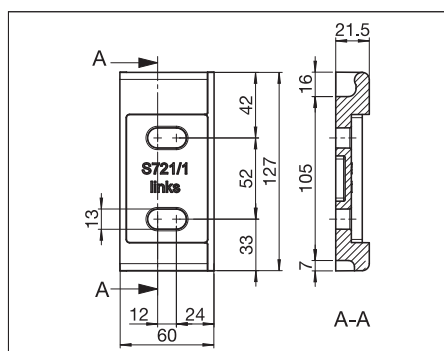

S721/1
Konsol