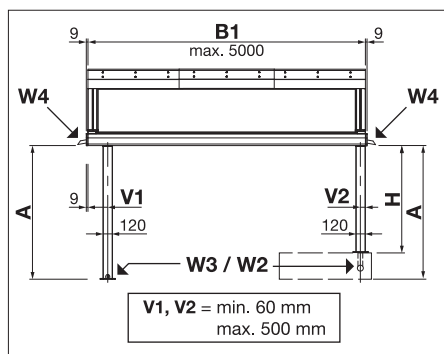

## Teknik (mått i mm)

Vy framifrån 1 modul

Vy framifrån 3 moduler sammankopplade

Sidovy väggmontering

Skyddstak: Plåtbredd 752 mm vid utfällning < 400 cm, 972 mm bei Ausladung = > 400 cm

Monteringsplatta P521