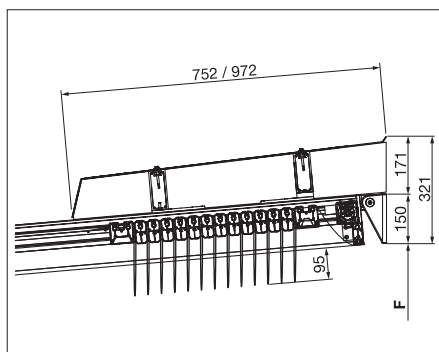

## Teknik (mått i mm)

Vy framifrån 1 modul

Vy framifrån 3 moduler sammankopplade

Sidovy väggmontering

Skyddstak: Plåtbredd 752 mm vid utfällning < 400 cm, 972 mm bei Ausladung = > 400 cm

Monteringsplatta P521