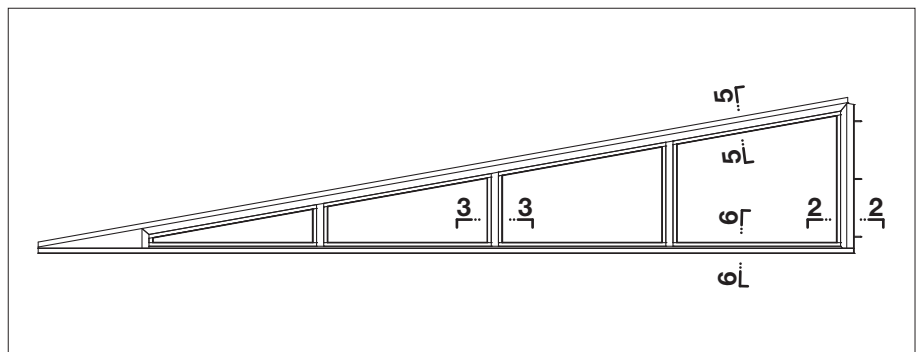

Panelöversikt SV1051/1