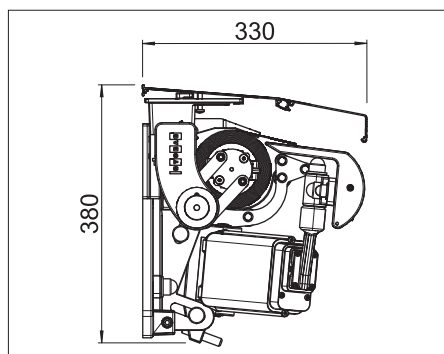

Teknik (mått i mm)

Minimibredd vid permanent utfall >>> se sida 226

Väggmontering med tillv. skyddstak S247/3