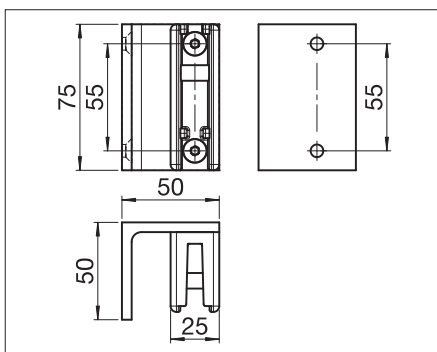

SR418
Fästvinkelsats