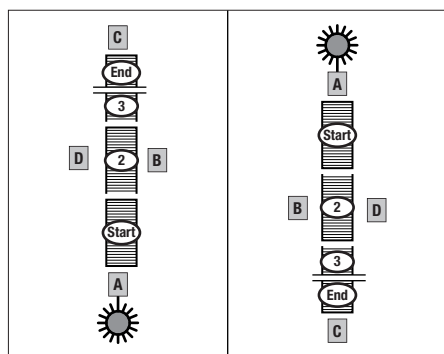

Teknik (mått i mm)

Sammankoppling sida C/A, A/C