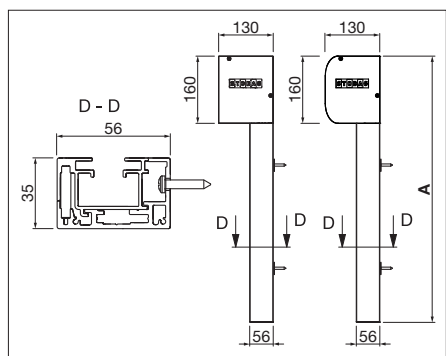

Teknik (mått i mm)

Väggmontering med monteringsfäste