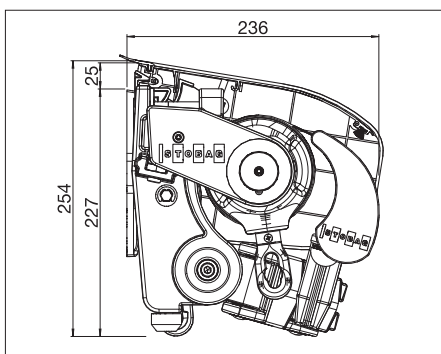

Teknik (mått i mm)

Minimibredd vid permanent utfall >>> se sida 226

S8135
Väggmontering