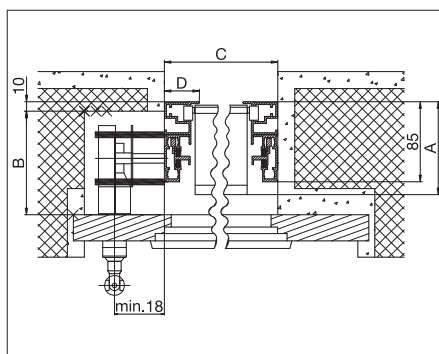

Horizontellt utsnitt typ CB, CM, CS, DB, DM, DS

A	135 typ CB, DB	bredda lameller
	115 typ CM, DM	välvda lameller
	100 typ CS, DS	smala lameller
B	130 typ CB	bredda lameller
	130 typ CM	välvda lameller
	130 typ CS	smala lameller
C	Ljusbredd LB	
D	kan ställas in från 37 till 45	

På typerna DB, DS, CM (motordrivning) finns inget växelutrymme.