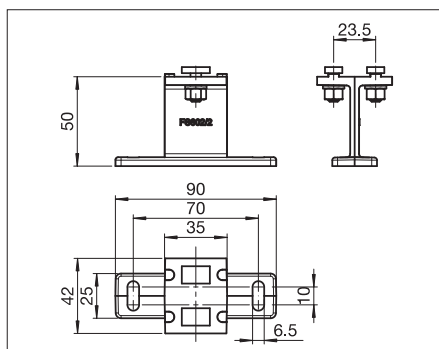

## Teknik (mått i mm)

Vägghmontering med rundad kassett

Vägghmontering med fyrkantig kassett

Monteringsplan

FS602/1  
Monteringsfäste

FS602/2  
Monteringsfäste

FS601/1  
Monteringsfäste