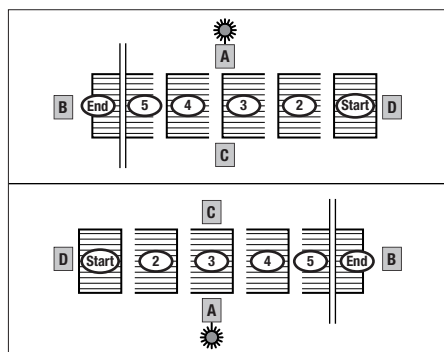

Kopplung B/D, D/B