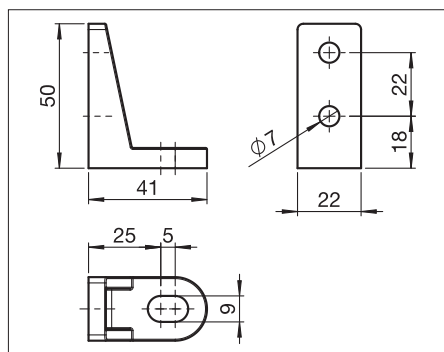

### Teknik (mått i mm)

US3910/1  
Täkmontering

US3910/2  
Väggmontering

US205/2  
Inställningskåpa

US120-2  
Monteringsfäste

US120-1  
Monteringsfäste

US206  
Monteringsplatta