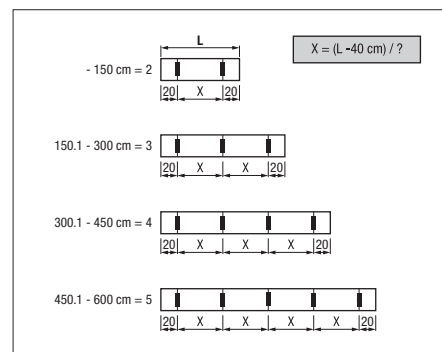

## Teknik (mått i mm)

Monteringsplan  
B = totalbredd

Sidovy  
U = utfällning

Placering monteringsfaste med ZIP

PS826-1  
Monteringsfäste standard (liten kassett)

PS815  
Monteringsfäste dörr/fönster

Placering monteringsfaste utan ZIP