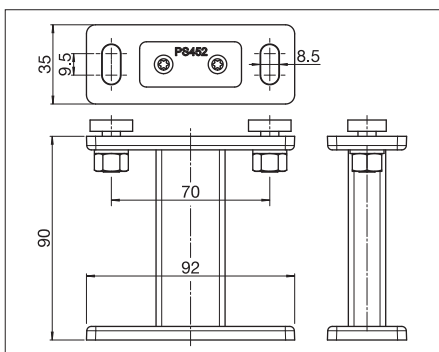

Placering monteringsfäste

PS452/1
Monteringsfäste