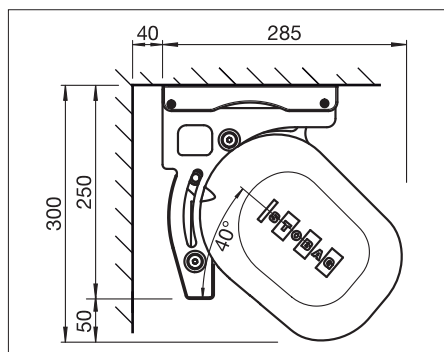

Takmontering 40°