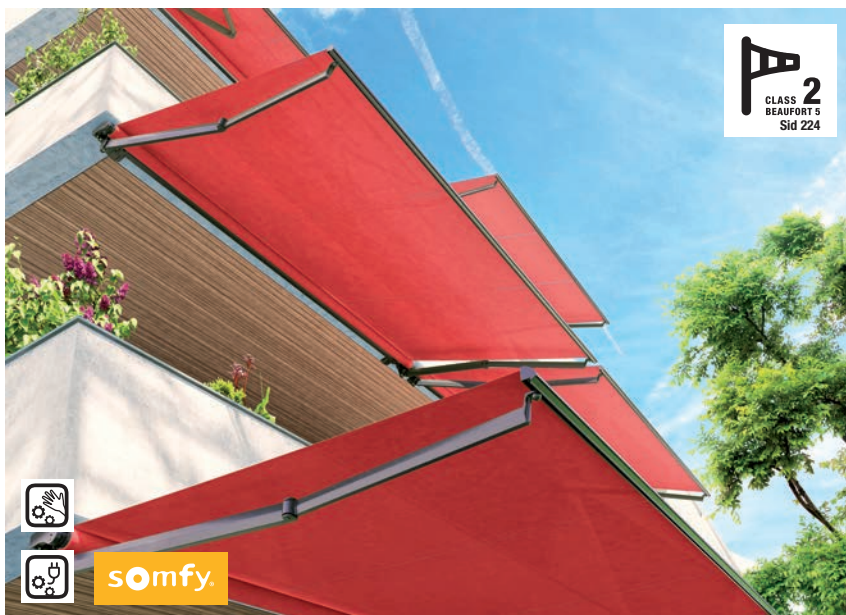

AZUR SG2400

Vikarmsmarkis

Produktinformation

- Stabil markis med fyrkantiga bärrör
- Enkel och steglös lutningsinställning
- Modern design med skyddstak
- Manuell drift via växel med ändlägesstopp eller motordrift

	min. 180 cm max. 700 cm		min. 150 cm max. 300 cm

	1°–60° 1°–45°*		1°–60° 1°–45°*		1°–60° 1°–45°*

* över 600 cm TB resp. med stöd för dukrulle

Leveransomfång, dvs detta ingår i grundpriset överst på nästa sida

Duk:	Standardakrylduk PG1 ur STOBAG:s sortiment
Ram:	Classic Colors enligt STOBAG:s färgkarta
Drivning:	Somfy WT motor utan Hirschmannkontakt
Konsoler:	S221/1
Vikarmar:	SG250
Utfällningsprofil:	S818

Leverans: Komplet inopsatt markis med inrullad duk, utan fästmaterial