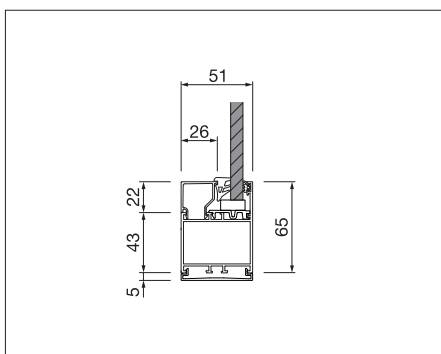

Teknik (mått i mm)

Ramprofil