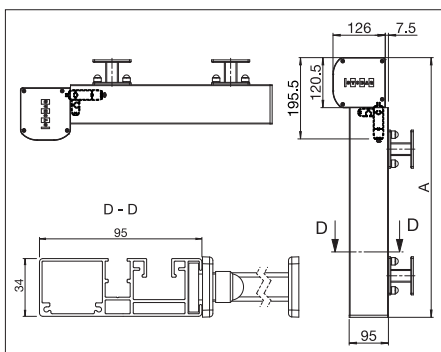

## Teknik (mått i mm)

Väggmontering utan clipssystem  
A = totalhöjd

Monteringsplan utan clipssystem och motor  
B = totalbredd

Placering och antal monteringsfästen/hål

Vägg-/takmontering  
med monteringsfäste