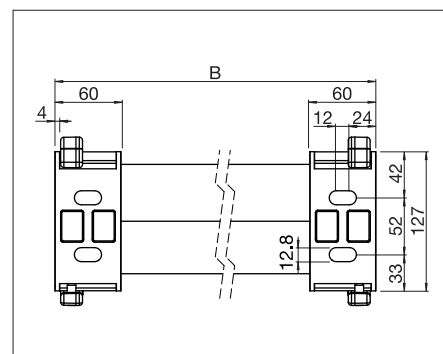

Monteringsplan med motor
Konsol S721/1