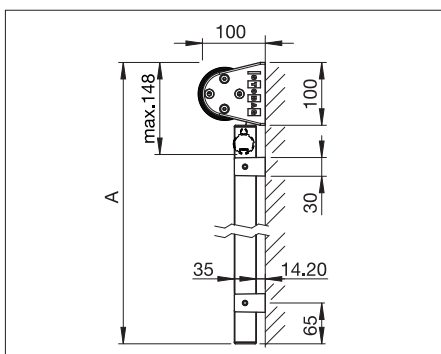

Teknik (mått i mm)

S4110/3
Väggmontering