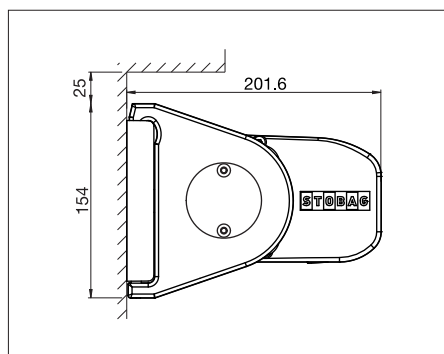

Teknik (mått i mm)

Minimibredd vid permanent utfall >>> se sida 226

Väggmontering
Montering med konsol S721/1