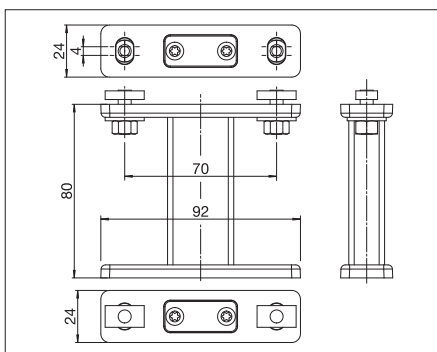

### Teknik (mått i mm)

US3510/3  
Uppmontering

S307  
Monteringsfäste

Placering och antal monteringsfästen/hål

FS602/1  
Monteringsfäste

FS601/3  
Monteringsfäste

FS601/4  
Monteringsfäste

**Grundpris US3510/3 – med Somfy WT motor – se leveransomfång**