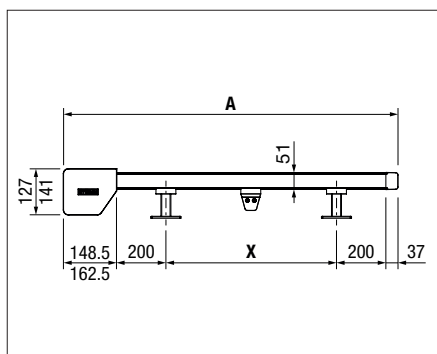

## Teknik (mått i mm)

Monteringsplan  
B = totalbredd

Sidovy  
U = utfällning

Placering monteringsfaste med ZIP

PS826-1  
Monteringsfäste standard (liten kassett)

PS815  
Monteringsfäste dörr/fönster

Placering monteringsfaste utan ZIP