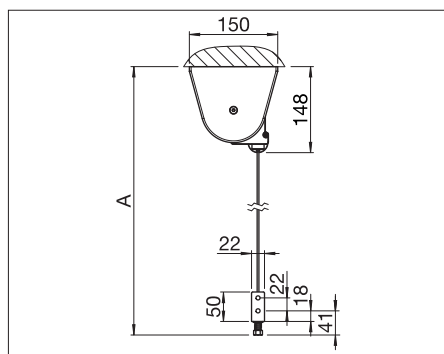

Teknik (mått i mm)

US3910/1
Täkmontering