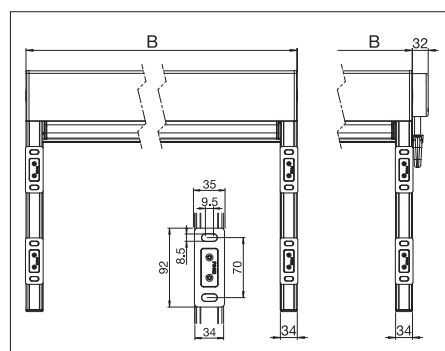

## Teknik (mått i mm)

VD5100/1: Vägghäring utan clipssystem och monteringsfäste  
A = totalhöjd

VD5100/2: Montering i dörrar/fönster med motor  
A = totalhöjd

Placering och antal monteringsfästen/hål

Monteringsplan med monteringsfäste  
B = totalbredd