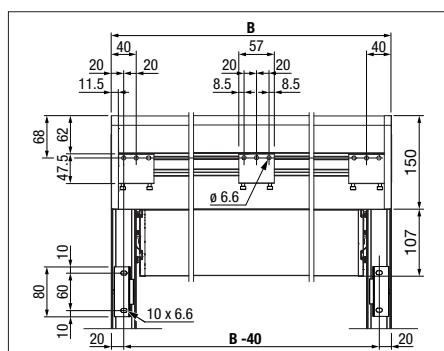

### Teknik (mått i mm)

Sidovy

Totalbredd

Monteringsplan  
B = totalbredd

Placering monteringsfaste  
(Styrskenor)

Placering monteringsfaste  
(Skyddskassett)

**Grundpris PS2500 – med Somfy WT motor – se leveransomfång**