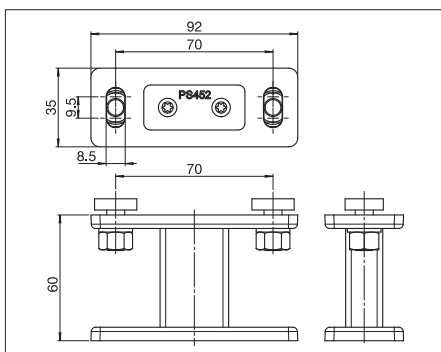

PS601/1
Monteringsfäste