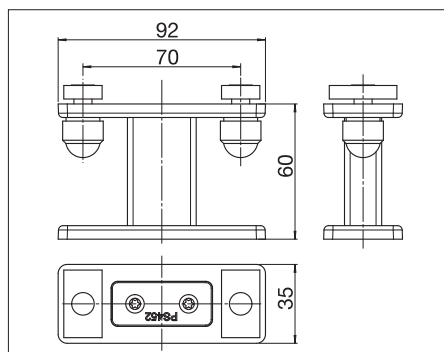

## Teknik (mått i mm)

VD5200/1: Väggsmontering utan clipssystem och monteringsfäste  
 A = totalhöjd

VD5200/2: Montering i dörrar/fönster med motor  
 A = totalhöjd

Placering och antal monteringsfästen/hål