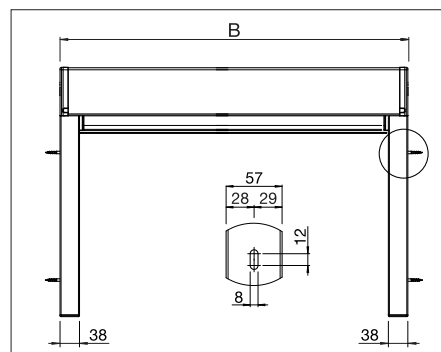

Monteringsplan: Montering i dörrar/fönster med direktskruvförband
B = totalbredd