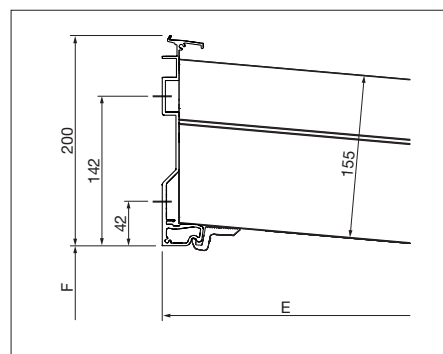

### Teknik (mått i mm)

Sidovy

Vy framifrån

Vägganslutning

Markplatta standard

Markplatta hörnmodell

Utföranden vattenränna

**Takbelastning 85 / 125 kg/m<sup>2</sup>**