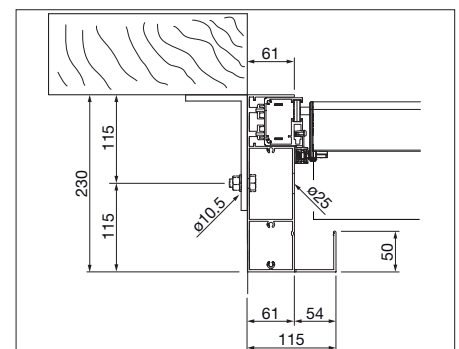

Tvårsnitt bärande profil (takmontering)