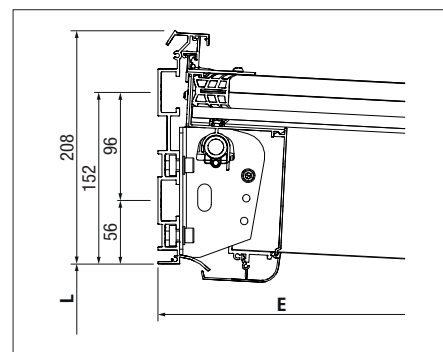

## Teknik (mått i mm)

Sidovy GP4100

Sidovy GP4200

Vy framifrån GP4100

Markplatta standard

Markplatta hörnmodell

Vägganslutning

Takbelastning 85 kg/m<sup>2</sup>