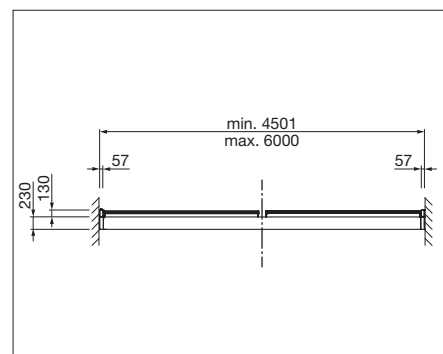

Vy framifrån 2 takmoduler