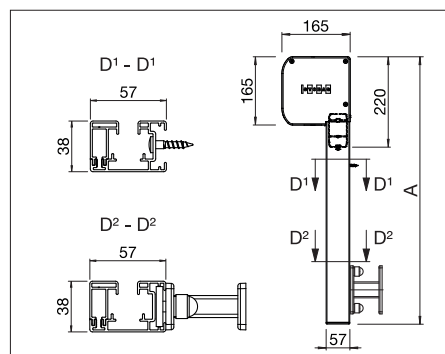

## Teknik (mått i mm)

VD5600/1: Väggmontering med direktskruvförband och monteringsfäste  
A = totalhöjd

VD5600/2: Montering i dörrar/fönster med direktskruvförband  
A = totalhöjd

Placering och antal monteringsfästen/hål