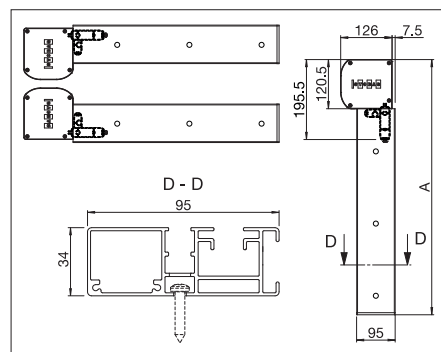

Montering i dörrar/fönster
A = totalhöjd