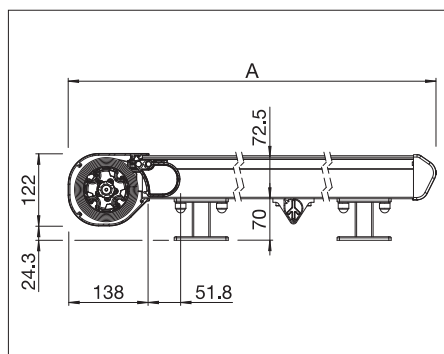

## Teknik (mått i mm)

Uppmontering  
U = utfällning

B = Totalbredd

<b>A = 150 cm</b>				
25	100	25		
<b>A = 200 cm</b>				
25	75	75	25	
<b>A = 250 cm</b>				
25	100	100	25	
<b>A = 300 cm</b>				
25	100	100	60	15
<b>A = 350 cm</b>				
25	100	100	100	25
<b>A = 400 cm</b>				
25	100	100	100	60 15