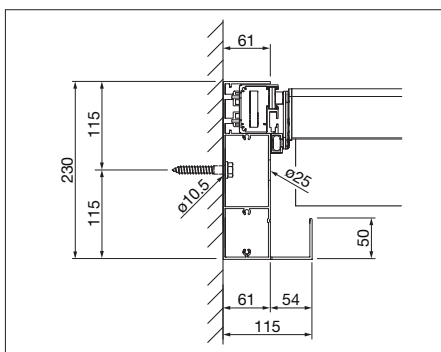

Tvårsnitt bärande profil (montering i dörrar/fönster)