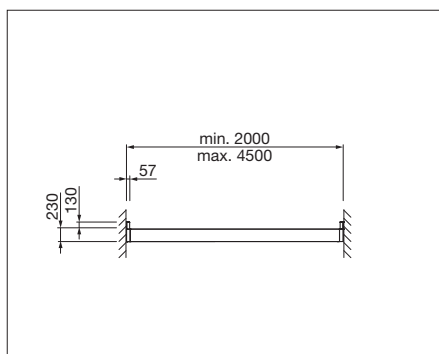

Vy framifrån 1 takmodul