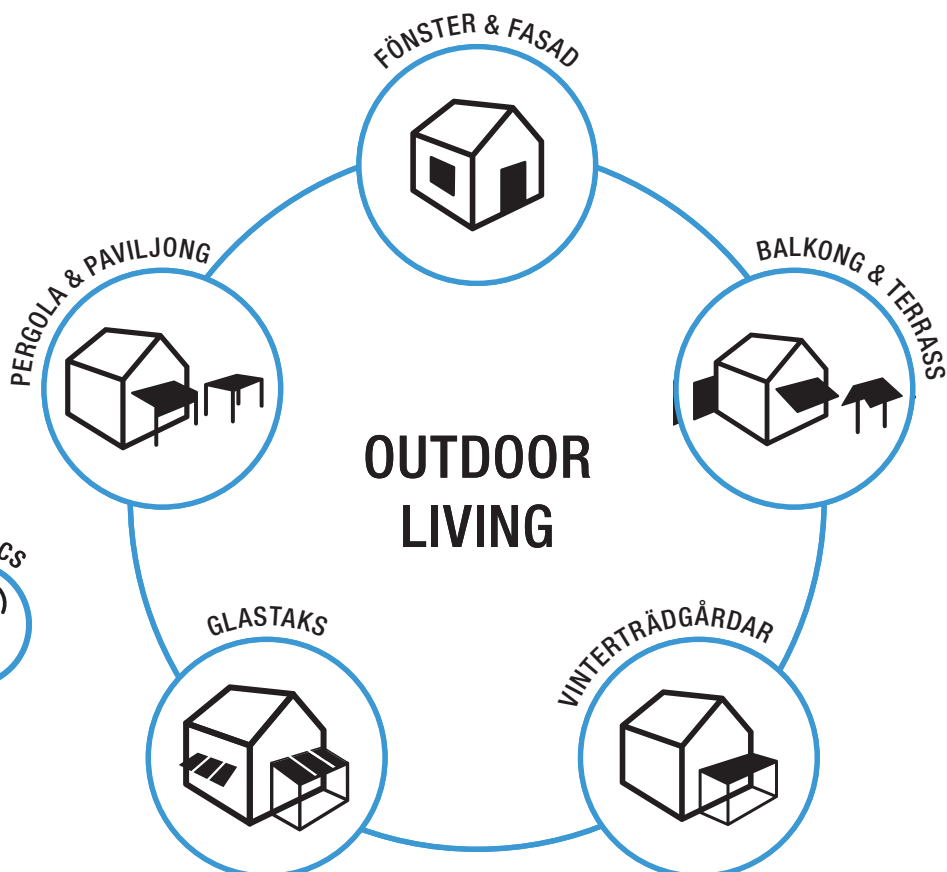

## KVALITET & SÄKERHET

Familjen Gremaud garanterar dig skräddarsydda produkter med lång livslängd utan några kompromisser med kvaliteten. Detta kan vi lova genom att konsekvent använda oss av högkvalitativa material, moderna och miljövänliga produktionsprocesser samt ständiga säkerhetskontroller.