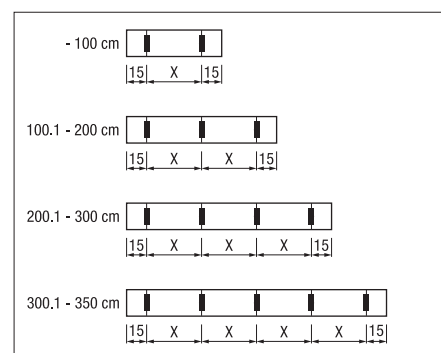

Placering och antal monteringsfästen/hål