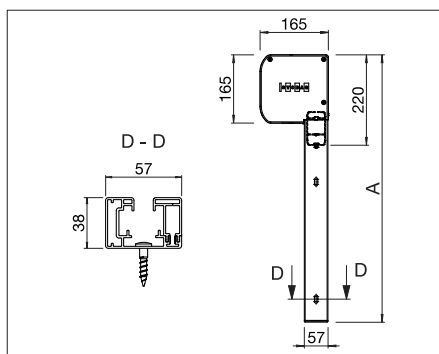

VD5600/2: Montering i dörrar/fönster med direktskruvförband
A = totalhöjd