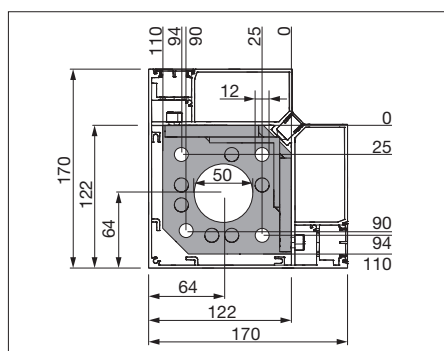

Tvärsnitt fotplatta/hörnstödsprofil