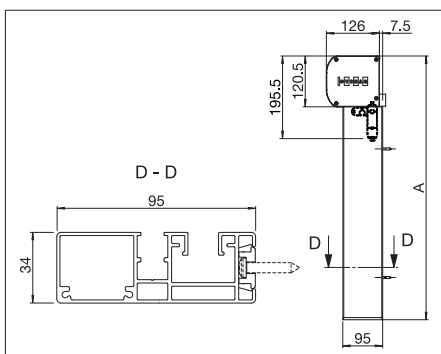

Teknik (mått i mm)

Väggmontering utan clipssystem
A = totalhöjd