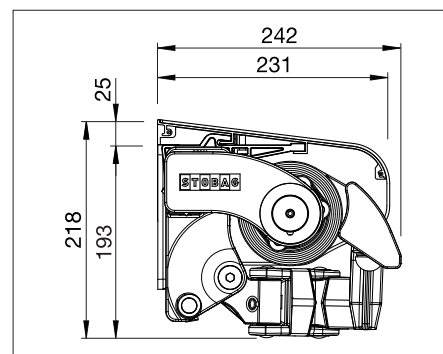

Väggmontering med skyddstak
(SG217 utfällningsprofil)