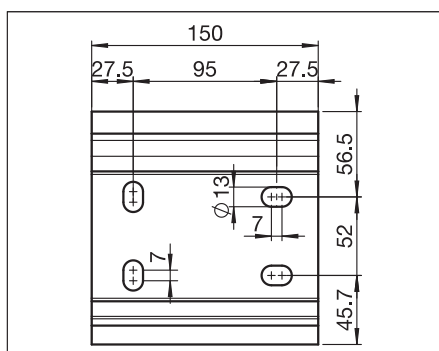

S721/2
Konsolprofil L = 150