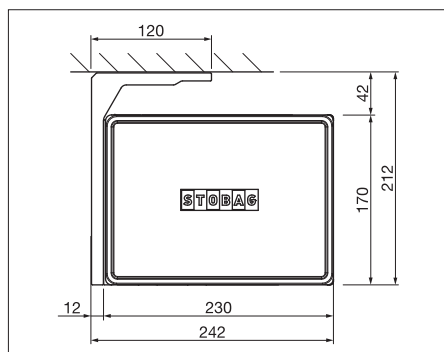

Takmontering