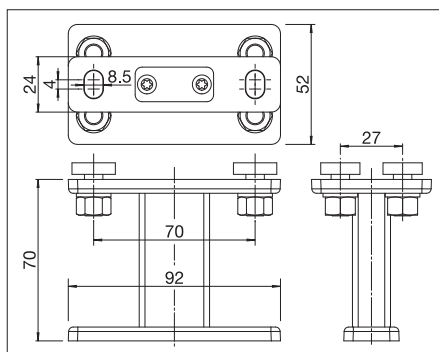

PS401/2
Monteringsfäste