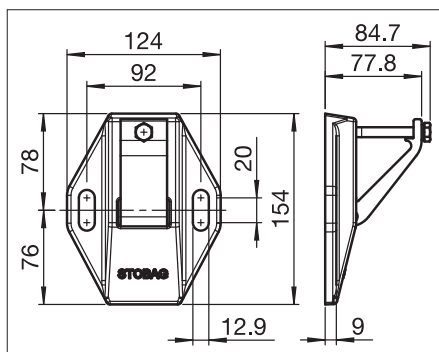

S821/1
Vägg-/takkonsol