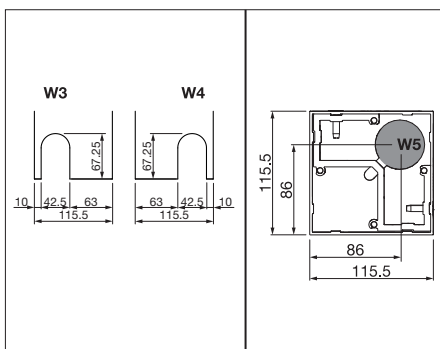

Detaljer dräneringssystem