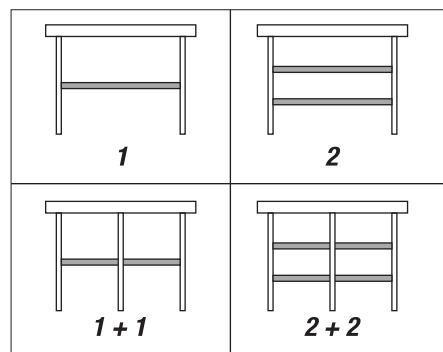

Möjliga ledningsrörsvanor