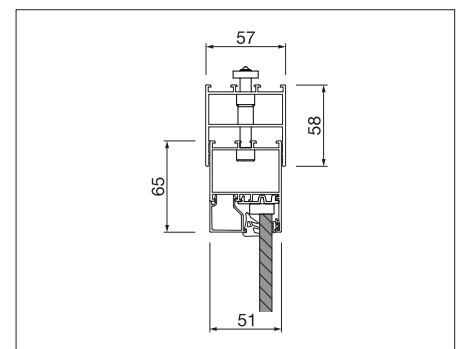

Ramprofil med takanslutningsprofil