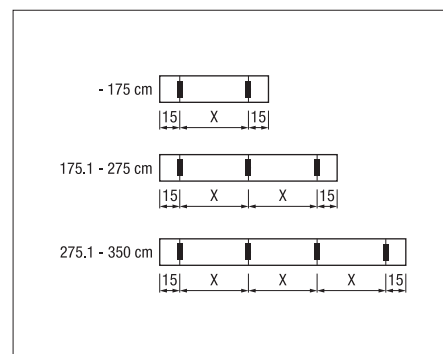

Placering och antal monteringsfästen/hål