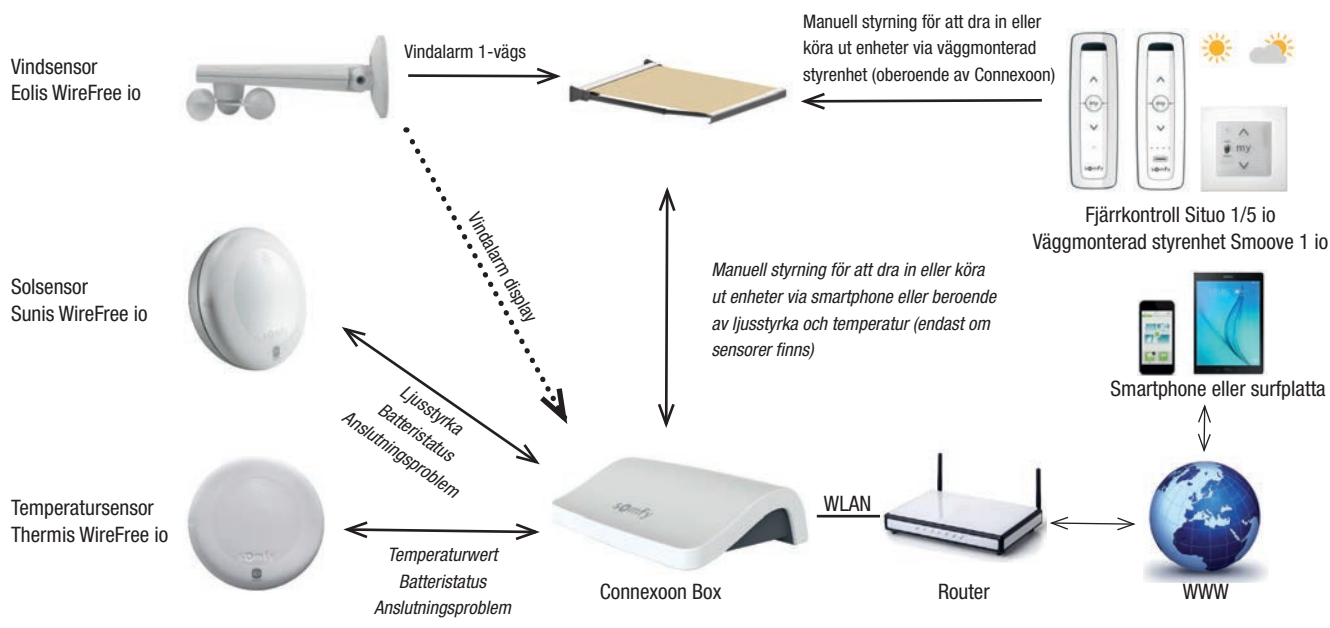

Funktionsprincip CONNEXOON io

Connexoon-Box

Fördelar

- Kontrollera ditt hem på distans med smartphone och surfplatta
- E-post och push-aviseringar vid larm
- Hemmet alltid under kontroll - även när du är på språng
- Lätt att förstå och intuitivt att använda

Installation

- Även utan anslutning till Internet kan produkter anslutas till Connexoon®
- Lekande lätt att eftermontera och med en modulär uppbyggnad
- Utbyggnadsbar enligt dina önskemål