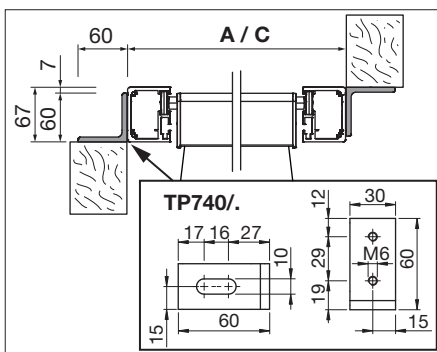

## Teknik (mått i mm)

Sidovy

~ Positionering fästpunkter

TP710/1  
Styrningsprofil/montering i dörrar/fönster

Fästvinkel för takmontering och uppmontering

P724/2  
Tillval vattenränna