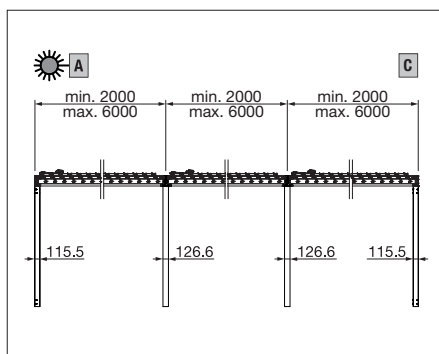

BAVONA TP6600 Hardtop

Ihopkopplade paviljonger med lameller

Produktinformation

- Pergolasystem som kan utvidgas modulärt
- Taksystem med lameller i aluminium
- Fristående, vägg- eller takmontering
- Integrerat dräneringssystem
- LED-belysning går att få som tillval
- Front-/sidoinglasning som tillval
- Front-/sidosolskydd som tillval

	min. 200 cm max. 400 cm		min. 200 cm max. 600 cm

Mått per modul

	min. 110 cm max. 297 cm		0°		0°

Leveransomfång, dvs detta ingår i grundpriset överst på nästa sida

Ram och lameller:	Classic Colors enligt STOBAG:s sortiment
Drivning:	Med motor
Bärande profil:	TP310, TP318 och TP352 (integrerad vattenränna)
Hörnstödpromfil:	TP316 (240 cm)
Stöd vid sammankoppling:	TP366 och TP367 (tvådelat 240 cm)
Lamellprofil:	TP312
Vattenavledningsrör:	Integrerat på en långsida (WS, W3, W4 eller W5)

Leverans: Styrningar förmonterade i balken, stöd, lameller och resterande enskilda delar löst, utan fästmaterial

Teknik (mått i mm)

Vy B/D