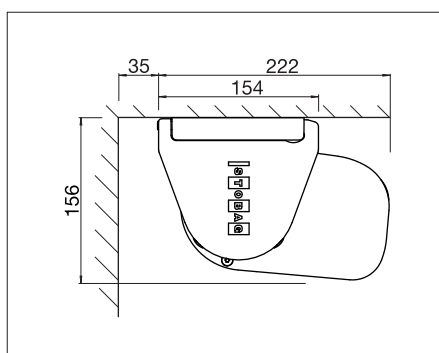

Takmontering
Rundad utfällningsprofil