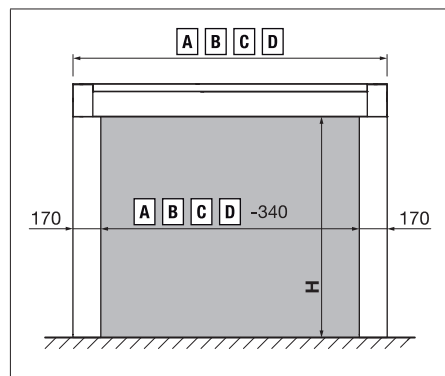

Dimensioneras utifrån yttre mått på underredet TP400. Höjd till underkanten på balken TP725. Pris per fält mellan två hörnprofiler.

Komforttillval

Dukkomfort

Soltis 92-väv eller Sergé 100-väv segment genomskinlig	PG3	9.75 / m²
Twilight Pearl-väv segment genomskinlig exkl. tenaratråd	endast upp till 260 cm höjd – PG4	27.95 / m²

Monteringsmaterial

Monteringsfäste	TP762/1	Distanslängd: 128,15 mm	25.00 / Styck
Monteringsfäste	TP762/5	Distanslängd: variabel	32.15 / Styck
Fästvinkel	TP757		10.75 / Styck
Styrskena ZS110	ZS110	vid väggmontering	15.00 / Lpm
Fäste för ändhatt till styrskena ZS110	TP766		20.25 / Styck

Inglasning

Viktiga anvisningar

Inglasade sidor: Med skjutsystem för helinglasning SV1020 (max 4 spår möjligt, maxhöjd 2600 mm)
Måtten för skjutsystemet för sidosinglasning SV1020 (elementbredd och -höjd) motsvarar alltid det inre måttet på MELANO TP400.
Observera avdragen enligt de 2 varianter som visas.

Teknik(mått i mm)

Inglasning mellan två stöd
Avdrag A/B/C/D: -340 mm; Avdrag höjd: 0 mm