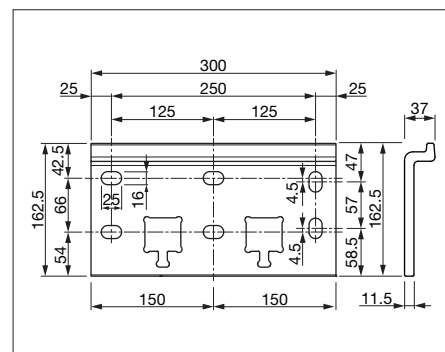

Bred konsol 300 mm