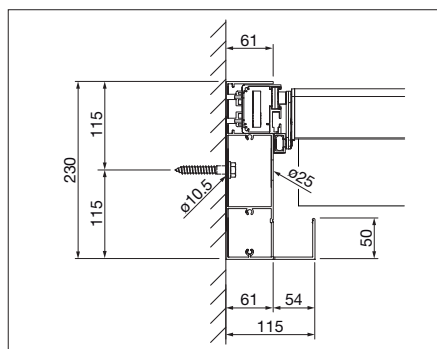

Doorsnede draagprofil (väggmontering)