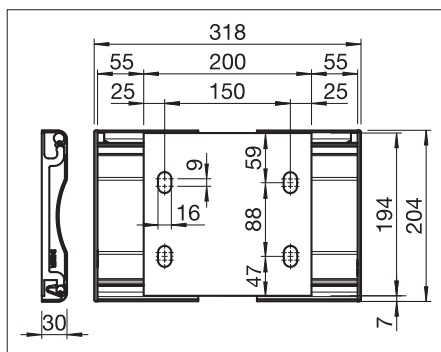

B423/1
Konsolfäste 200 mm