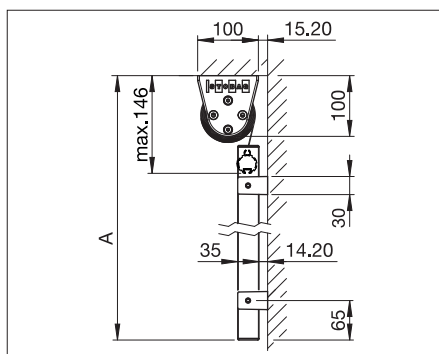

S4110/3
Takmontering