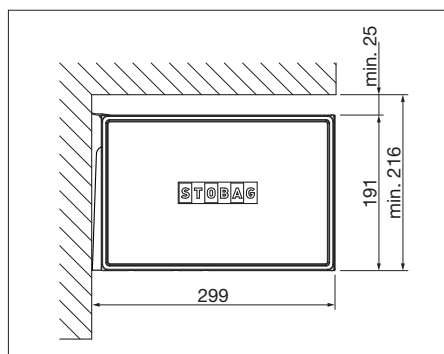

Teknik (mått i mm)

Minimibredd vid permanent utfall >>> se sida 226

Väggmontering