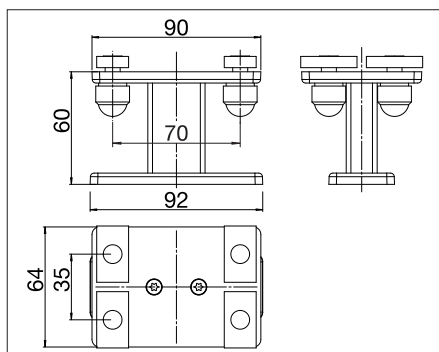

Monteringsfäste ZS111/2