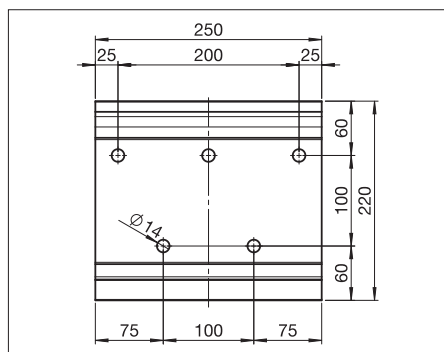

S583/2
Konsol