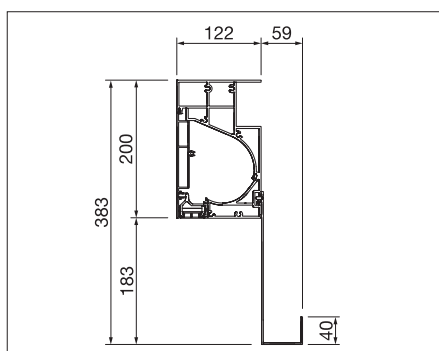

Bärande profil med vattenränna