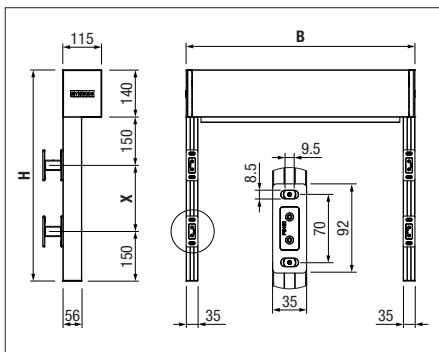

## Teknik (mått i mm)

A = Självbärande kassett < 420 cm  
B = Kasten fixerat > 421 cm

Fixerat kassettfäste

Monteringsfäste positionering  
fästhål monterig i dörrar/fönster

Montering i dörrar/fönster

Montering med monteringsfäste