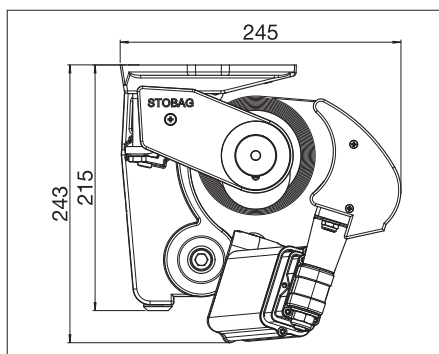

Takmontering