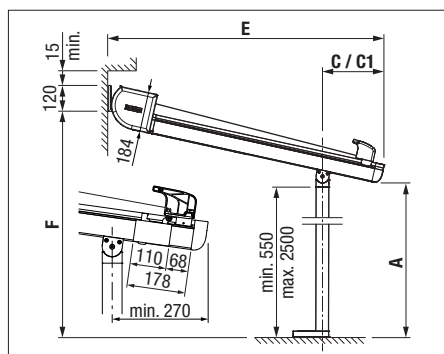

Teknik (mått i mm)

Väggmontering med fotplatta