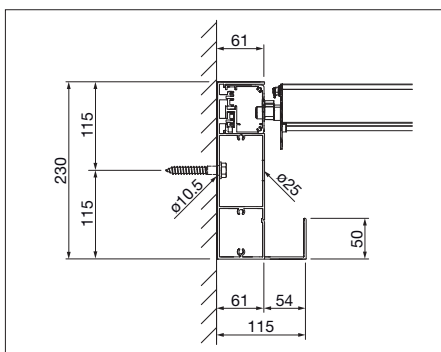

Tvårsnitt bärande profil (montering i dörrar/fönster)