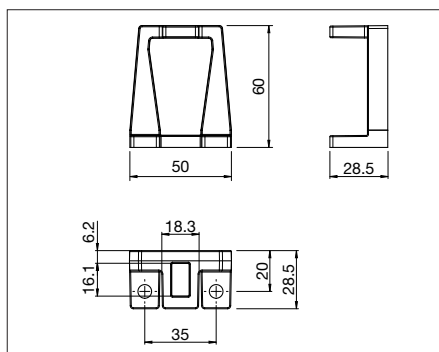

### Teknik (mått i mm)

US3910/1  
Täkmontering

US3910/2  
Väggmontering

US205/2  
Inställningskåpa

US120-2  
Monteringsfäste

US120-1  
Monteringsfäste

US206  
Monteringsplatta