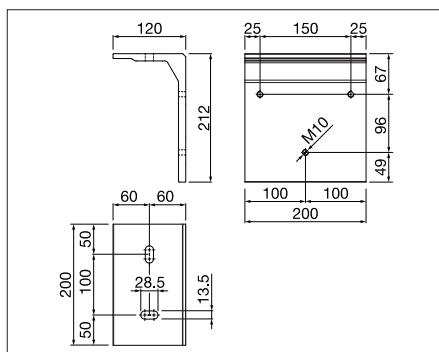

BX426
Takvinkel