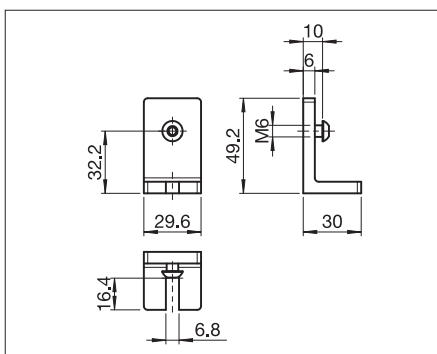

S307
Monteringsfäste