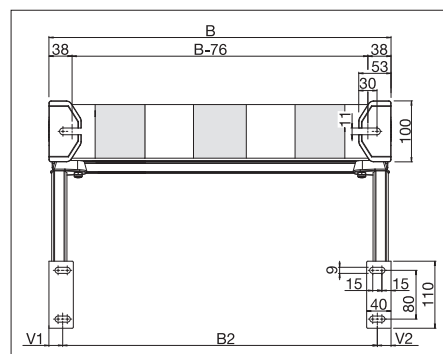

Monteringsplan med markisväxel; B = totalbredd TB. Vid extern manövrering med markisväxel: V1 = min. 73 mm; V1 + V2 = max. 20 % av TB