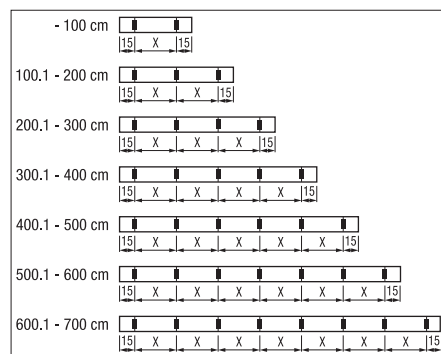

Placering och antal monteringsfästen/hål