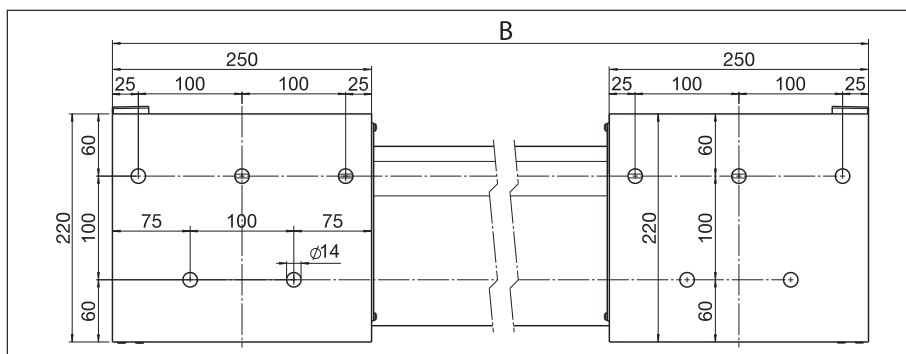

S9170 Monteringsplan
B = totalbredd