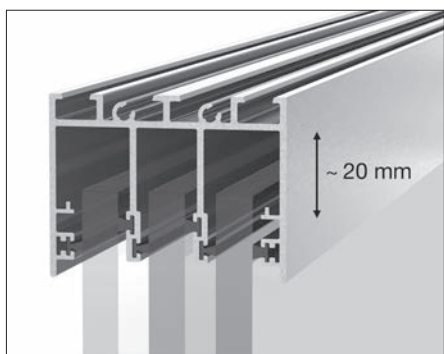

Teknik (mått i mm)

Takskena standard