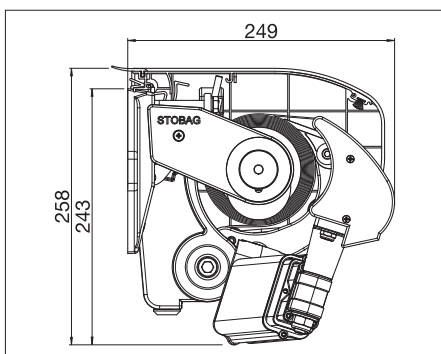

Teknik (mått i mm)

Minimibredd vid permanent utfall >>> se sida 226

S8130/2
Väggmontering med skyddstak S877/2