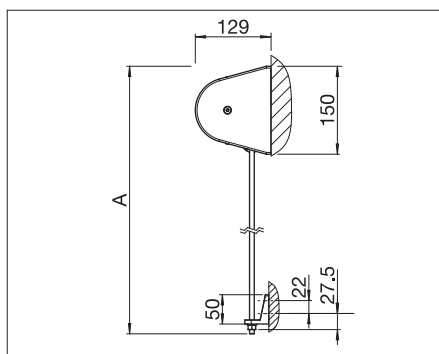

### Teknik (mått i mm)

US3910/1  
Täkmontering

US3910/2  
Väggmontering

US205/2  
Inställningskåpa

US120-2  
Monteringsfäste

US120-1  
Monteringsfäste

US206  
Monteringsplatta