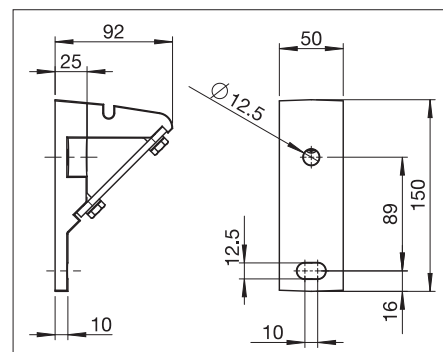

S831/5  
Vägg-/takkonsol (smal framifrån)

Grundpris S8133 – med Somfy WT motor – se leveransomfång									
Armtyp	S840	S840	S840	S840	S840	S840	S840	S840	S840
 / 	150	180	200	225	250	275	300	325	350
115	1483 2	--	--	--	--	--	--	--	--
150	1483 2	1525 2	1538 2	--	--	--	--	--	--
200	1553 2	1613 2	1642 2	<sup>2</sup> 1675 2	1712 2	1753 2	1800 2	--	--
250	--	--	1712 2	1777 2	1824 2	1873 2	1925 2	2050 2	2086 2
275	--	--	--	1842 2	1878 2	1930 2	1980 2	2110 2	2154 2
300	--	--	--	--	1933 2	1985 2	2047 2	2175 2	2222 2
325	--	--	--	--	--	2045 2	2104 2	2240 2	2289 2
350	--	--	--	--	--	--	2164 2	2307 2	2359 2
375	--	--	--	--	--	--	--	2370 2	2424 2
400	--	--	--	--	--	--	--	<sup>1</sup> 2437 2	<sup>1</sup> 2489 2
625	--	--	--	--	--	3816 4	3938 4	4209 4	4297 4
650	--	--	--	--	--	3873 4	3995 4	4268 4	4370 4
700	--	--	--	--	--	--	4058 4	4398 4	4502 4
725	--	--	--	--	--	--	--	4461 4	4544 4
750	--	--	--	--	--	--	--	4526 4	4638 4
775	--	--	--	--	--	--	--	<sup>3</sup> 4583 4	4705 4