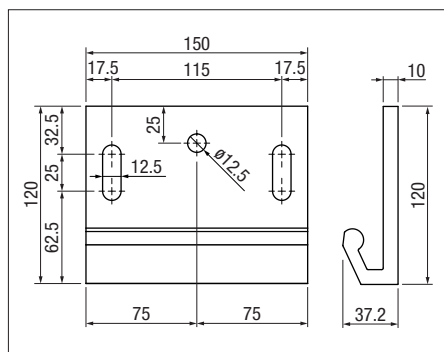

## Teknik (mått i mm)

Väggmontering med fotplatta

Takmontering med markhylsa

Monteringsplan  
B = totalbredd

Konsol standard

GP333  
Takvinkel

P363  
fotplattor

Möjliga  
Ledningsrörsvanor