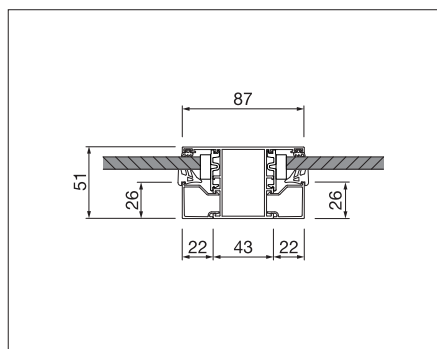

Mellanstag