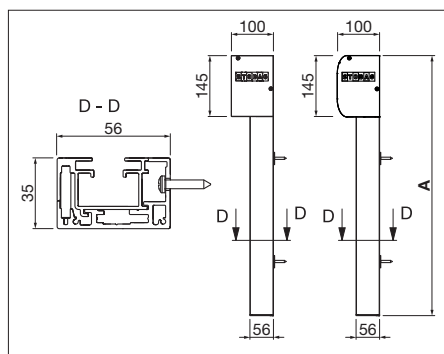

Teknik (mått i mm)

Väggmontering med monteringsfäste