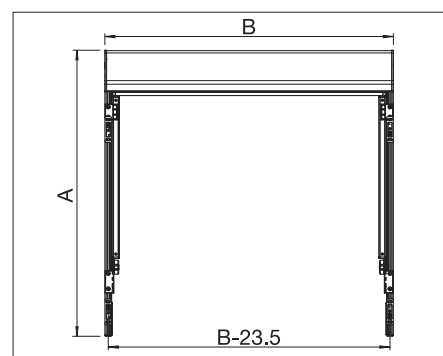

Monteringsplan