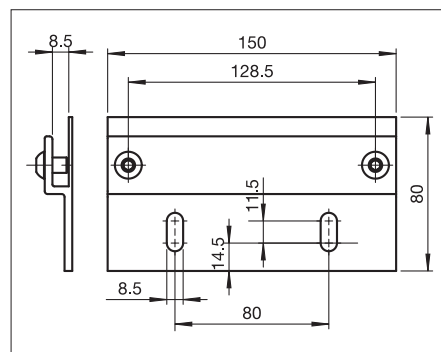

### Teknik (mått i mm)

US3910/1  
Täkmontering

US3910/2  
Väggmontering

US205/2  
Inställningskåpa

US120-2  
Monteringsfäste

US120-1  
Monteringsfäste

US206  
Monteringsplatta