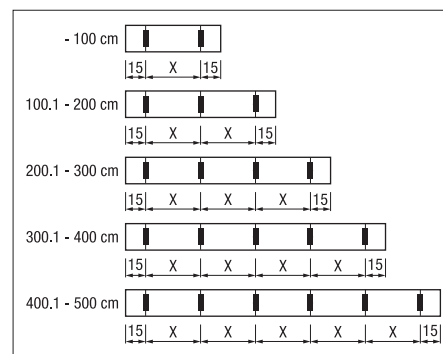

Placering och antal monteringsfästen/hål