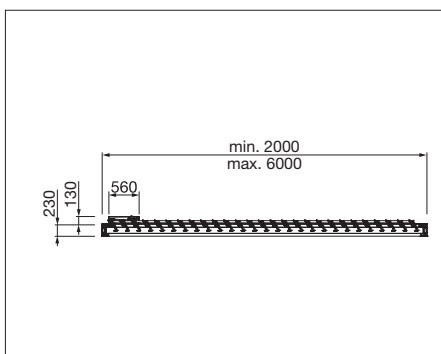

Teknik (mått i mm)

Sidovy