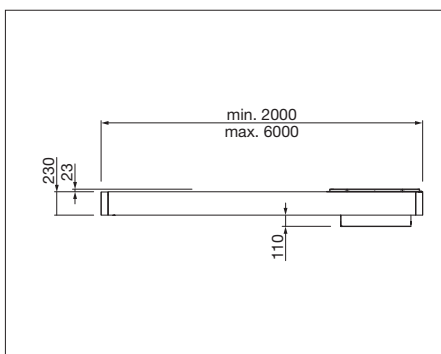

Teknik (mått i mm)

Sidovy