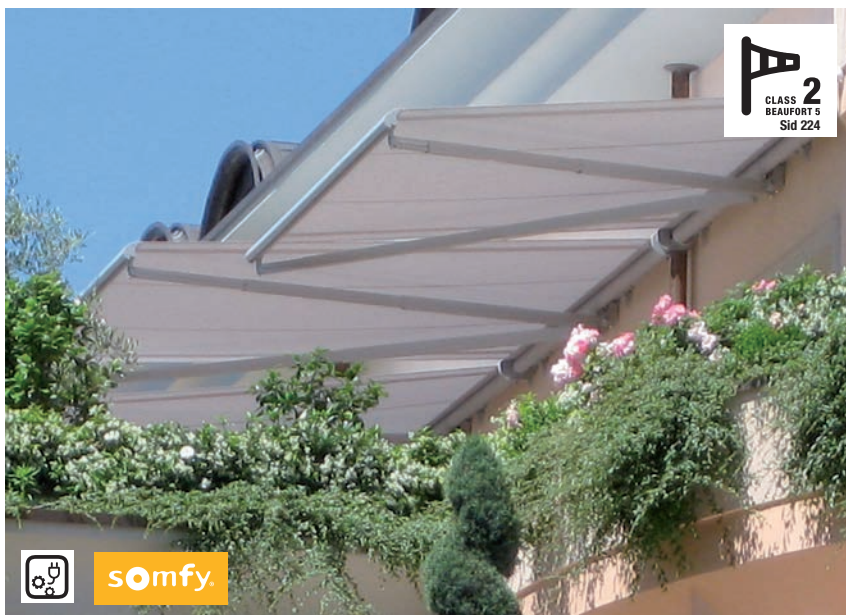

SELECT S8130/2 STOBOSCOPE

Terrassmarkis med teleskoparmar och som kan bli upp till 18 m bred

Produktinformation

- Duken hålls spänd i alla lägen tack vare teleskoparmsteknik
- Hög stabilitet tack vare triangulär bärrörsteknik
- Bättre utfällning på bredden än med vikarmar
- Stort urval av olika konsoler
- Flexibel konsoluppdelning