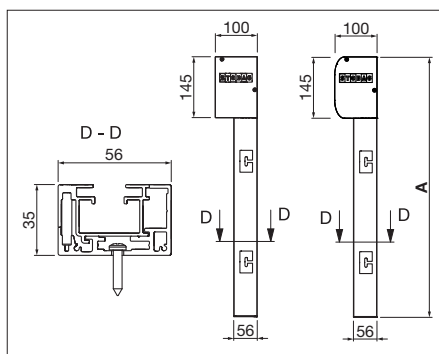

Montering i dörr/fönster med motor