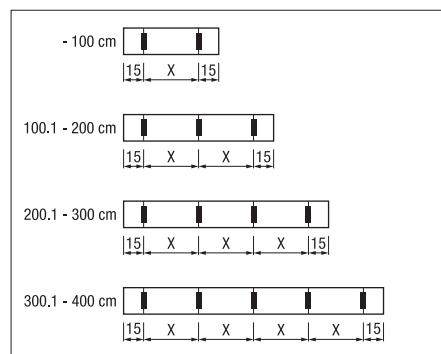

### Teknik (mått i mm)

Väggmontering utan clipssystem  
A = totalhöjd

Monteringsplan utan clipssystem och motor  
B = totalbredd

Placering och antal monteringsfästen/hål

Väggmontering med monteringsfäste  
A = totalhöjd