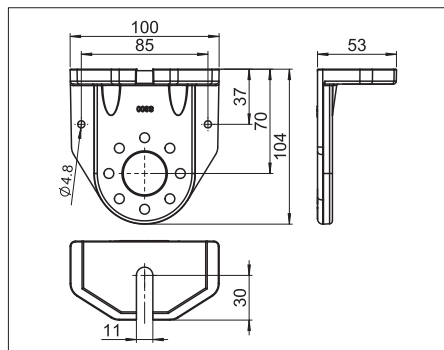

S300
Växellager