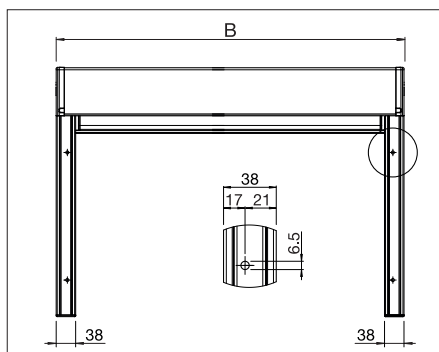

Monteringsplan: Väggmontering med direktskruvförband
B = totalbredd