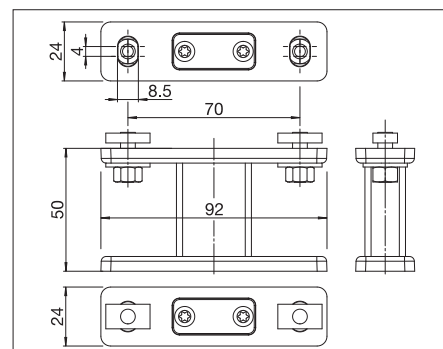

FS601/1
Monteringsfäste