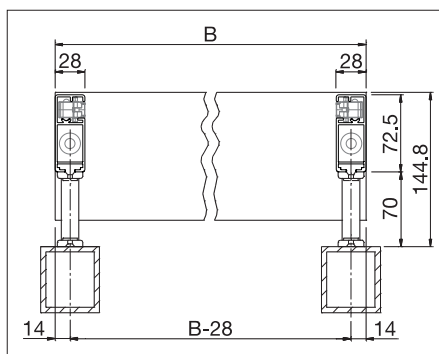

## Teknik (mått i mm)

Uppmontering  
U = utfällning

B = Totalbredd

<b>A = 150 cm</b>				
25	100	25		
<b>A = 200 cm</b>				
25	75	75	25	
<b>A = 250 cm</b>				
25	100	100	25	
<b>A = 300 cm</b>				
25	100	100	60	15
<b>A = 350 cm</b>				
25	100	100	100	25
<b>A = 400 cm</b>				
25	100	100	100	60 15