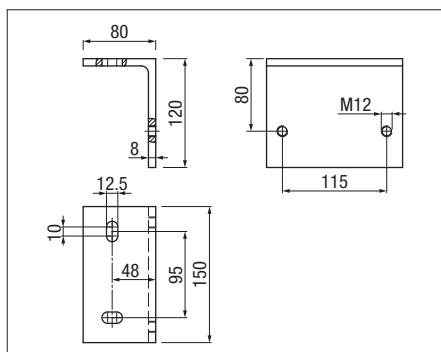

GP333
Takvinkel