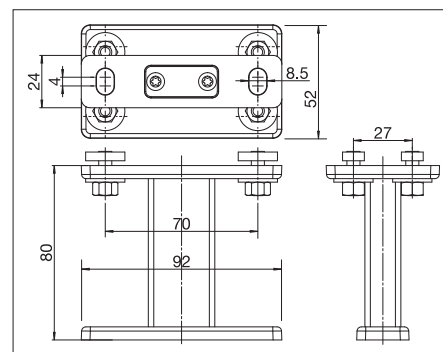

### Teknik (mått i mm)

US3910/3  
Uppmontering

FS602/1  
Monteringsfäste

Placering och antal monteringsfästen/hål

S307  
Monteringsfäste

FS601/3  
Monteringsfäste

FS601/4  
Monteringsfäste

**Grundpris US3910/3 – med Somfy WT motor – se leveransomfång**