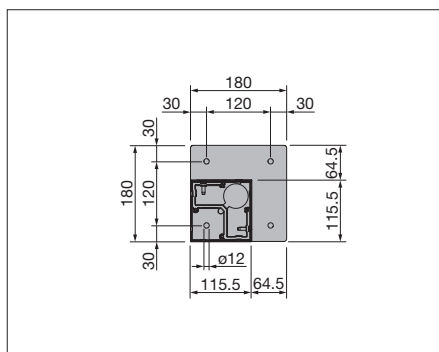

### Teknik (mått i mm)

Sidovy

Vy framifrån

Vägganslutning

Markplatta standard

Markplatta hörnmodell

Utföranden vattenränna

**Takbelastning 85 / 125 kg/m<sup>2</sup>**