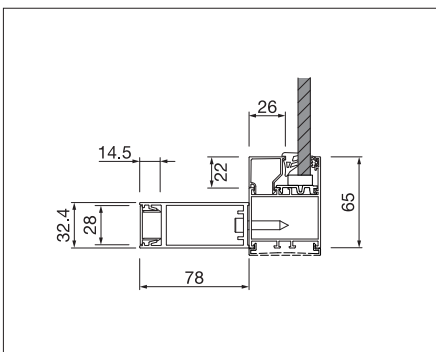

Teknik (mått i mm)

Ramprofil med statisk förstärkning