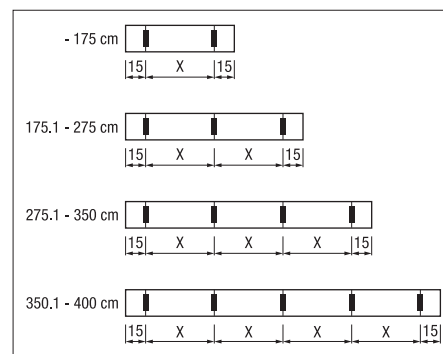

### Teknik (mått i mm)

US3910/3  
Uppmontering

FS602/1  
Monteringsfäste

Placering och antal monteringsfästen/hål

S307  
Monteringsfäste

FS601/3  
Monteringsfäste

FS601/4  
Monteringsfäste

**Grundpris US3910/3 – med Somfy WT motor – se leveransomfång**