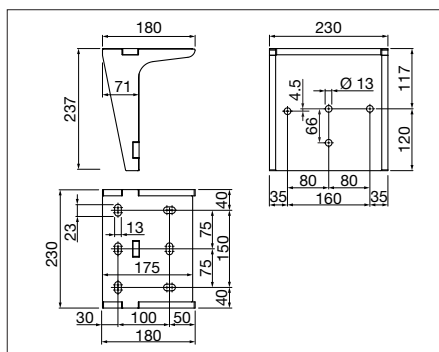

CAMABOX BX4500

Markis med kubformad kassett, large

Produktinformation

- Markis med fyrkantig kassett för medelstora till stora terrasser
- Variabel konsolposition
- Integrerad vippled
- Motordriven sänkbar volang går att få som tillval
- LED-belysning integrerad i kassetten och/eller utfällningsprofilen går att få som tillval
- Elektronikenhet monterad i kassetten

	min. 215 cm max. 700 cm		min. 150 cm max. 400 cm

	5°–35°		5°–35°

Leveransomfång, dvs detta ingår i grundpriset överst på nästa sida

Duk:	Standardakrylduk PG1 ur STOBAG:s sortiment, tenartråd
Ram:	Classic Colors enligt STOBAG:s färgkarta
Drivning:	Somfy WT motor utan Hirschmannkontakt
Konsoler:	BX474 för väggmontering
Vikarmar:	BX430
Utfällningsprofil:	BX454 utan sänkbar volang, BX464 med sänkbar volang som tillval

Leverans: Komplet inopsatt markis med inrullad duk, utan fästmaterial

Teknik (mått i mm)

Minimibredd vid permanent utfall >>> se sida 226

Takvinkel