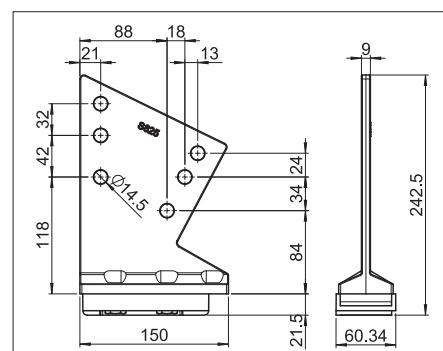

S725
Konsol för taksparrar