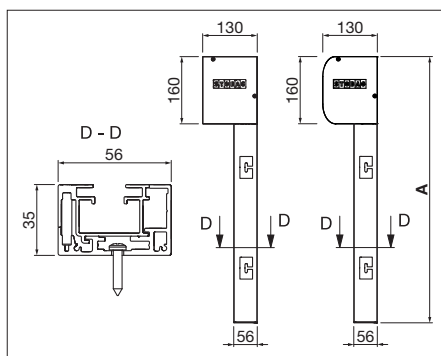

Montering i dörrar/fönster med motor