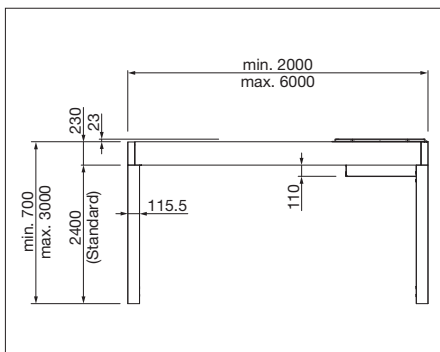

Teknik (mått i mm)

Sidovy