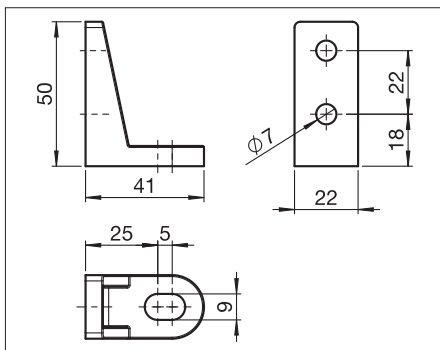

### Teknik (mått i mm)

US3510/1  
Täkmontering

US3510/2  
Väggmontering

US105/2  
Inställningskäpa

US120-2  
Monteringsfäste

US120-1  
Monteringsfäste

US106  
Monteringsplatta