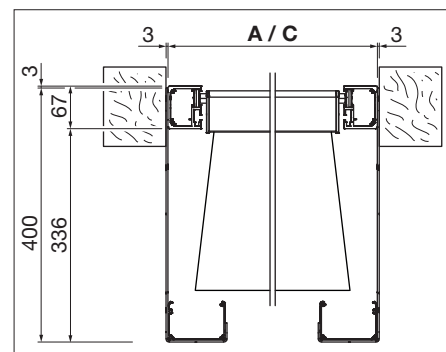

## Teknik (mått i mm)

Sidovy

~ Positionering fästpunkter

TP710/1  
Styrningsprofil/montering i dörrar/fönster

Fästvinkel för takmontering och uppmontering

P724/2  
Tillval vattenränna