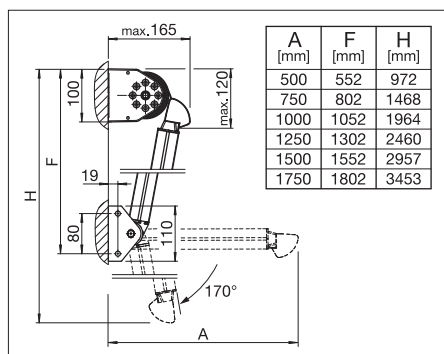

Teknik (mått i mm)

Väggmontering