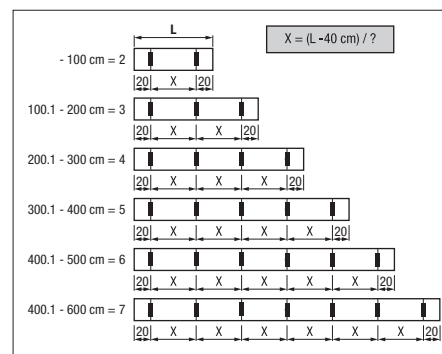

## Teknik (mått i mm)

Monteringsplan  
B = totalbredd

Sidovy  
U = utfällning

Placering monteringsfaste med ZIP

PS826-1  
Monteringsfäste standard (liten kassett)

PS815  
Monteringsfäste dörr/fönster

Placering monteringsfaste utan ZIP