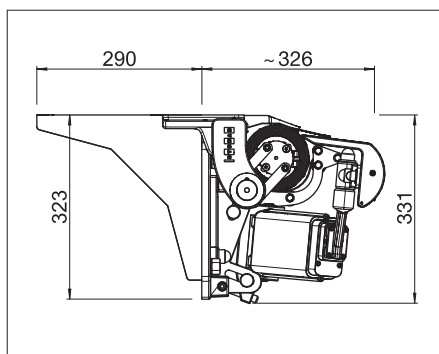

Takmontering