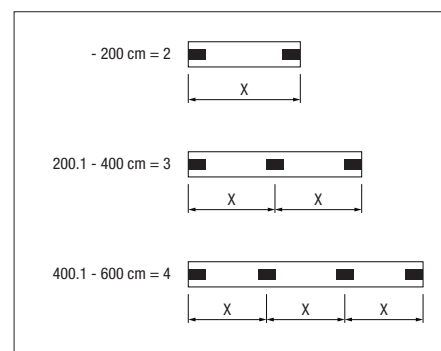

### Teknik (mått i mm)

Sidovy

Totalbredd

Monteringsplan  
B = totalbredd

Placering monteringsfaste  
(Styrskenor)

Placering monteringsfaste  
(Skyddskassett)

**Grundpris PS2500 – med Somfy WT motor – se leveransomfång**