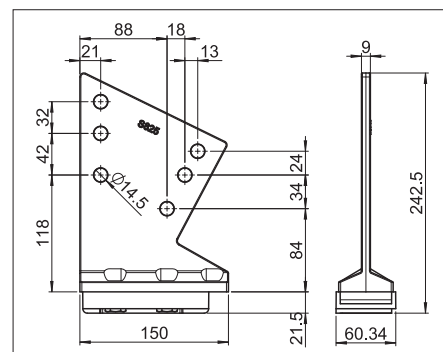

S725
Konsol för taksparrar