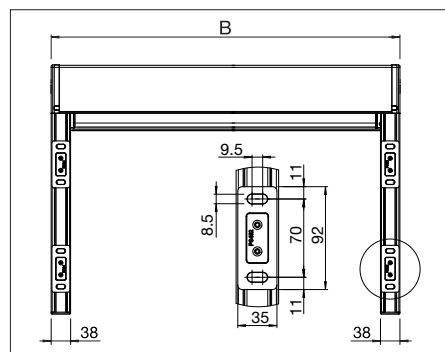

## Teknik (mått i mm)

VD5600/1: Väggmontering med direktskruvförband och monteringsfäste  
A = totalhöjd

VD5600/2: Montering i dörrar/fönster med direktskruvförband  
A = totalhöjd

Placering och antal monteringsfästen/hål