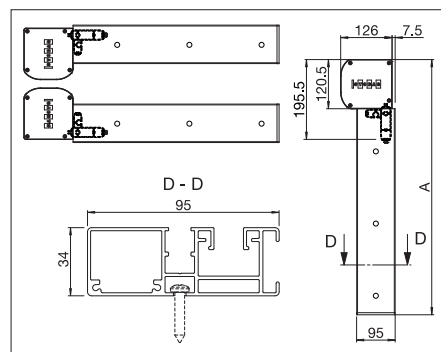

Montering i dörrar/fönster
A = totalhöjd