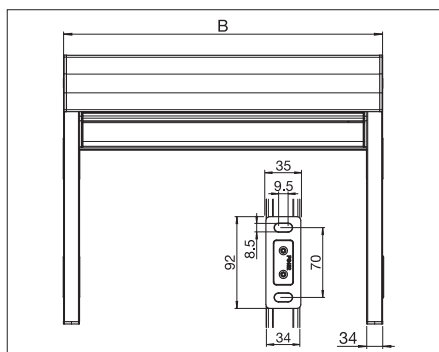

### Teknik (mått i mm)

Väggmontering utan clipssystem  
A = totalhöjd

Monteringsplan utan clipssystem och motor  
B = totalbredd

Placering och antal monteringsfästen/hål

Väggmontering med monteringsfäste  
A = totalhöjd