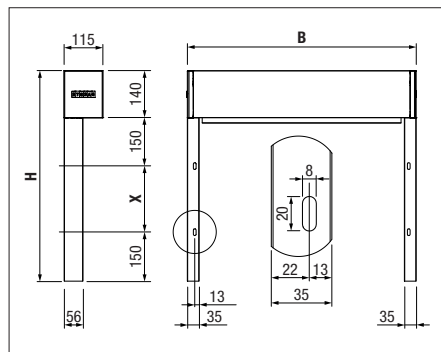

## Teknik (mått i mm)

A = Självbärande kassett < 420 cm  
B = Kasten fixerat > 421 cm

Fixerat kassettfäste

Monteringsfäste positionering  
fästhål monterig i dörrar/fönster

Montering i dörrar/fönster

Montering med monteringsfäste