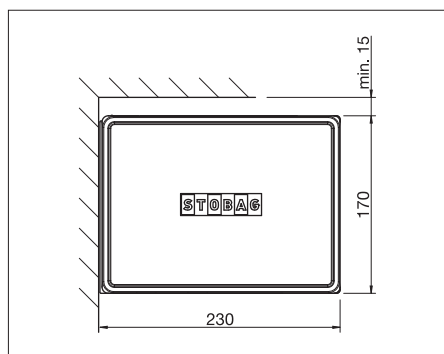

Teknik (mått i mm)

Minimibredd vid permanent utfall >>> se sida 226

Väggmontering