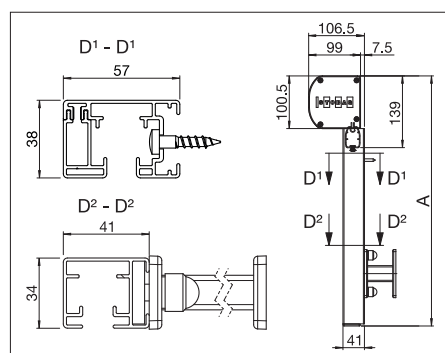

Teknik (mått i mm)

VD5100/1: Vägghäring utan clipssystem och monteringsfäste
A = totalhöjd