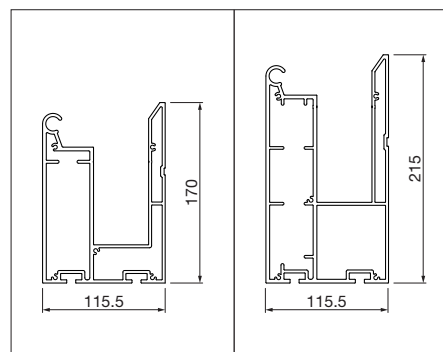

### Teknik (mått i mm)

Sidovy

Vy framifrån

Vägganslutning

Markplatta standard

Markplatta hörnmodell

Utföranden vattenränna

**Takbelastning 85 / 125 kg/m<sup>2</sup>**