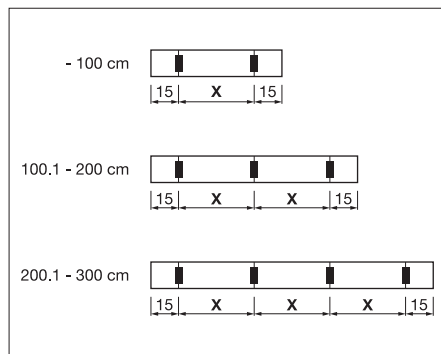

## Teknik (mått i mm)

A = Självbärande kassett < 420 cm  
B = Kasten fixerat > 421 cm

Fixerat kassettfäste

Monteringsfäste positionering  
fästhål monterig i dörrar/fönster

Montering i dörrar/fönster

Montering med monteringsfäste