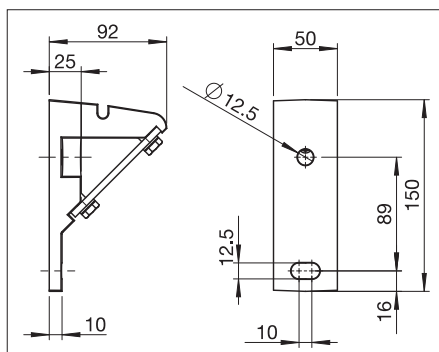

S831/5
Vägg-/takkonsol (smal framifrån)