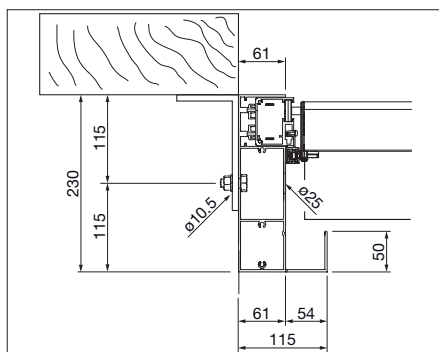

Tvårsnitt bärande profil med TP333-takmonteringsprofil