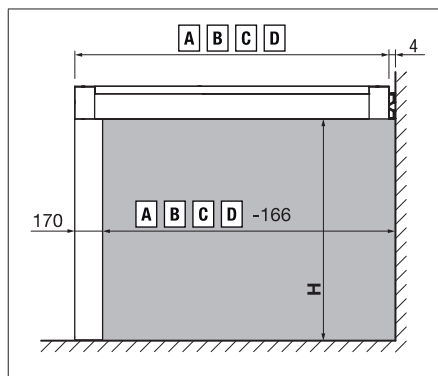

Inglasning mellan stöd och vägganslutning
Avdrag A/B/C/D: -166 mm; Avdrag höjd: 0 mm