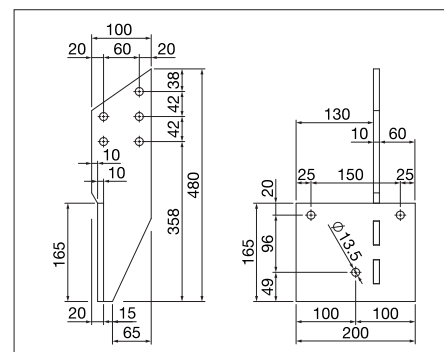

BX427
Vinkel för taksparrar