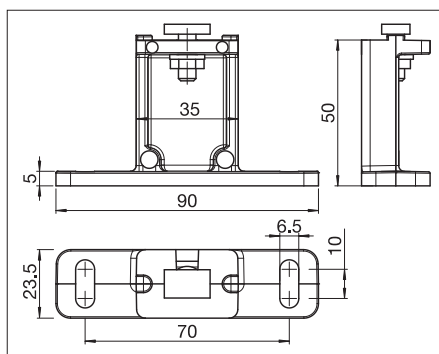

FS602/1
Monteringsfäste