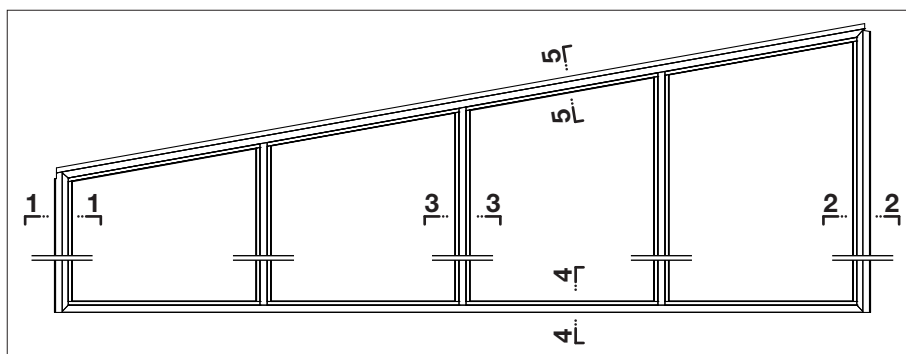

Panelöversikt SV1051/2