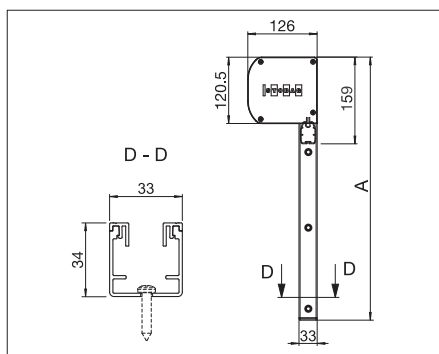

### Teknik (mått i mm)

VS5200/1: Väggmontering utan clipssystem och monteringsfäste  
A = totalhöjd

VS5200/2: Montering i dörrar/fönster med motor  
A = totalhöjd

Placering och antal monteringsfästen/hål