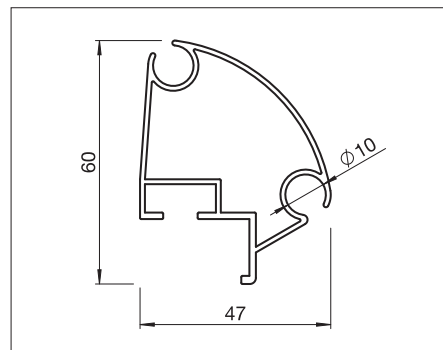

S818
Utfällningsprofil