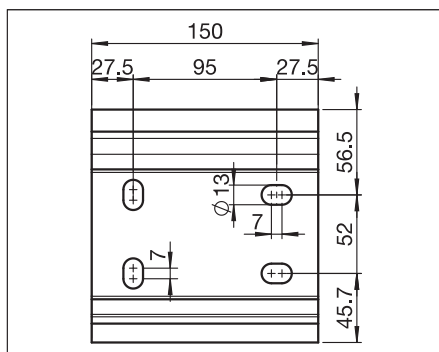

S721/2
Konsol