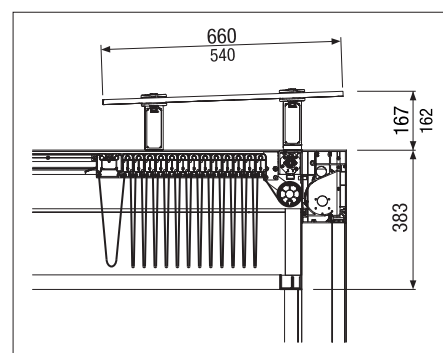

Skyddstak
Glasbredd: 540 cm vid utfällning <= 400 cm,
660 cm bei Ausladung > 400 cm