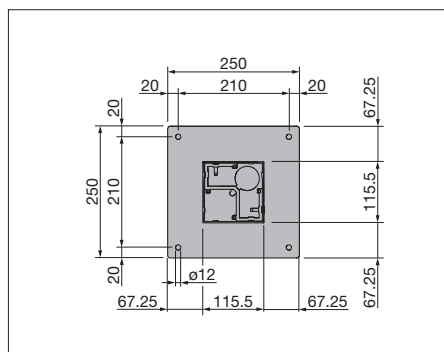

### Teknik (mått i mm)

Sidovy

Vy framifrån

Vägganslutning

Markplatta standard

Markplatta hörnmodell

Utföranden vattenränna

**Takbelastning 85 / 125 kg/m<sup>2</sup>**