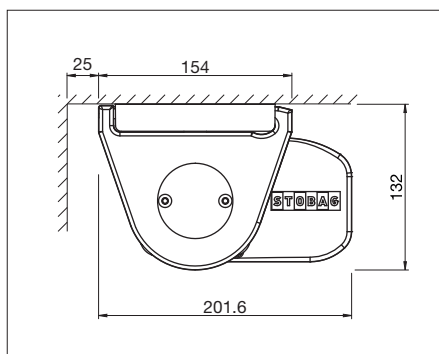

Takmontering
Montering med konsol S721/1