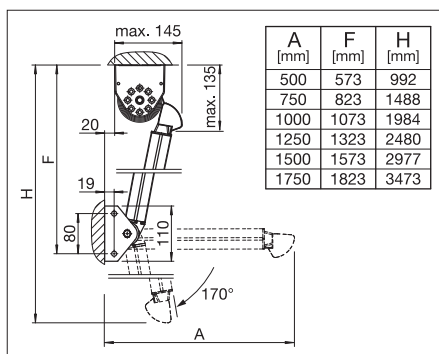

Takmontering