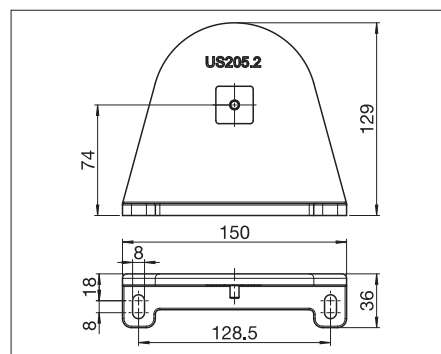

### Teknik (mått i mm)

US3910/1  
Täkmontering

US3910/2  
Väggmontering

US205/2  
Inställningskåpa

US120-2  
Monteringsfäste

US120-1  
Monteringsfäste

US206  
Monteringsplatta