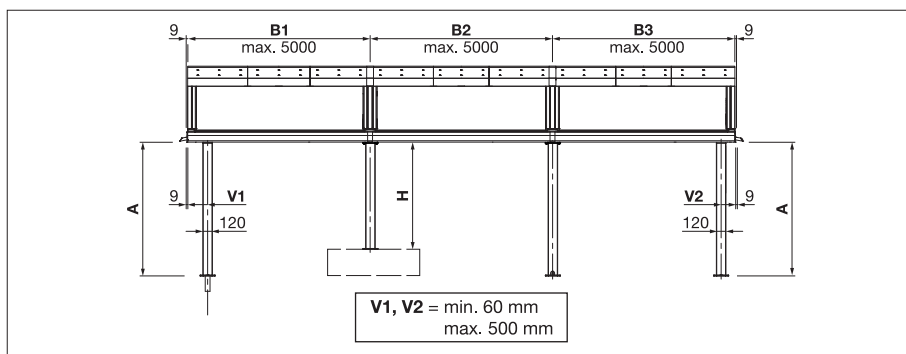

## Teknik (mått i mm)

Vy framifrån 1 modul

Vy framifrån 3 moduler sammankopplade

Sidovy väggmontering

Skyddstak: Plåtbredd 752 mm vid utfällning < 400 cm, 972 mm bei Ausladung = > 400 cm

Monteringsplatta P521