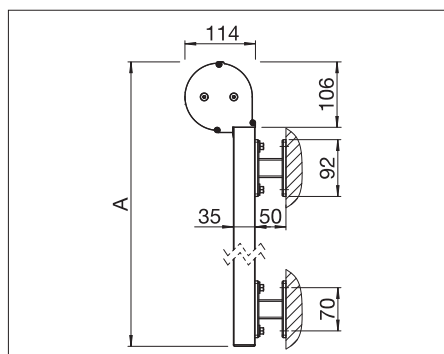

Teknik (mått i mm)

US3910/3
Uppmontering