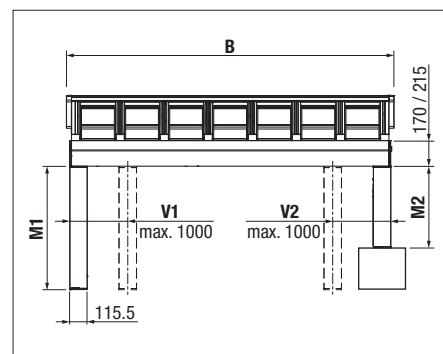

## Teknik (mått i mm)

Sidovy GP4100

Sidovy GP4200

Vy framifrån GP4100

Markplatta standard

Markplatta hörnmodell

Vägganslutning

Takbelastning 85 kg/m<sup>2</sup>