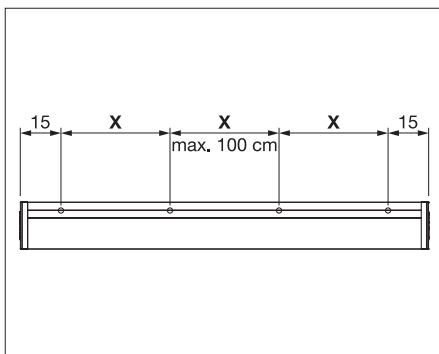

## Teknik (mått i mm)

A = Självbärande kassett < 420 cm  
B = Kasten fixerat > 421 cm

Fixerat kassettfäste

Monteringsfäste positionering  
fästhål monterig i dörrar/fönster

Montering i dörrar/fönster

Montering med monteringsfäste