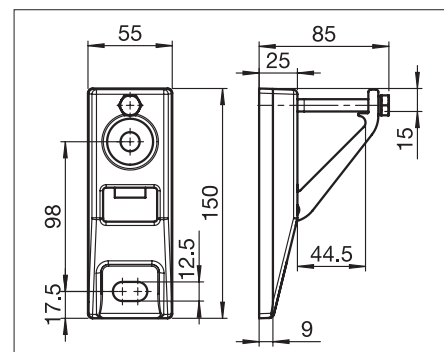

### Teknik (mått i mm)

Minimibredd vid permanent utfall >>> se sida 226

Väggmontering

S8250 Monteringsplan  
B = totalbredd

Takmontering

S821/1  
Vägg-/takkonsol

S821/2  
Vägg-/takkonsol smal

Grundpris S8250 – med Somfy WT motor – se leveransomfång											Extra kostnader för tillval			
Armtyper	S834	S834	S834	S834	S834	S834	S834	S834	S833	S833	Volant-Plus		Volang	
	150	160	180	200	225	250	275	300	325	350	Acryl PG1	Soltis 86	up to 20 cm	
250	1649	1668	1704	1743	--	--	--	--	--	--	250	483.35	597.65	44.70
300	1766	1787	1829	1873	1925	1982	--	--	--	--	300	540.90	679.70	53.65
350	1881	1907	1954	2003	2065	2128	2193	2253	--	--	350	597.95	761.30	62.55
400	1993	2021	2081	2131	2203	2276	2346	2417	2586	2705	400	655.55	843.40	71.50
450	2138	2167	2229	2289	2365	2448	2521	2601	2731	2856	450	713.20	925.60	80.45
500	2253	2287	2357	2419	2502	2593	2674	2760	2942	3077	500	769.35	1006.30	89.35
550	2370	2404	2479	2552	2638	2736	2828	2919	3116	3254	550	826.40	1087.85	98.30
600	2627	2666	2747	2825	2919	3025	3124	3220	3374	3522	600	884.05	1170.05	107.25