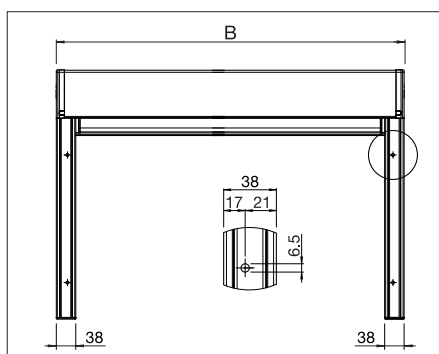

Monteringsplan: Vägghäring med direktskruvförband
B = totalbredd