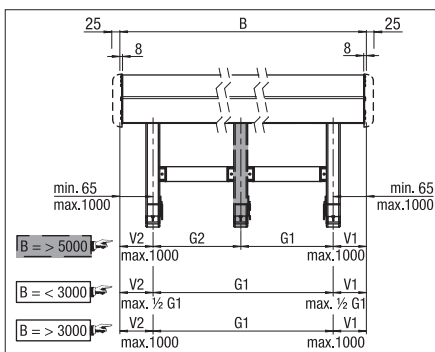

Placering monteringsfäste

B = totalbredd (utan PS619/.)