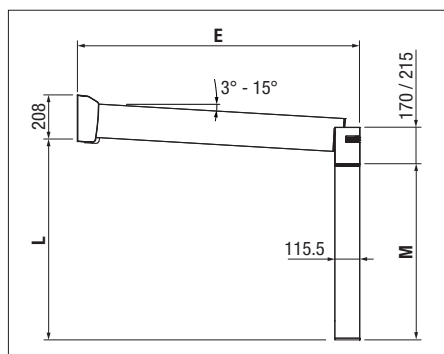

## Teknik (mått i mm)

Sidovy GP4100

Sidovy GP4200

Vy framifrån GP4100

Markplatta standard

Markplatta hörnmodell

Vägganslutning

Takbelastning 85 kg/m<sup>2</sup>