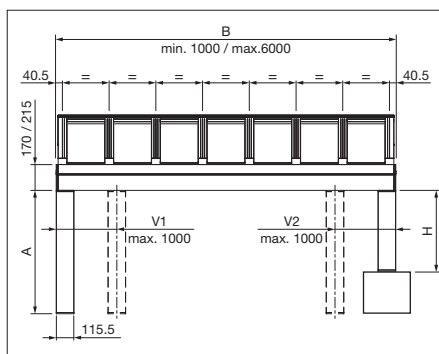

### Teknik (mått i mm)

Sidovy

Vy framifrån

Vägganslutning

Markplatta standard

Markplatta hörnmodell

Utföranden vattenränna

**Takbelastning 85 / 125 kg/m<sup>2</sup>**