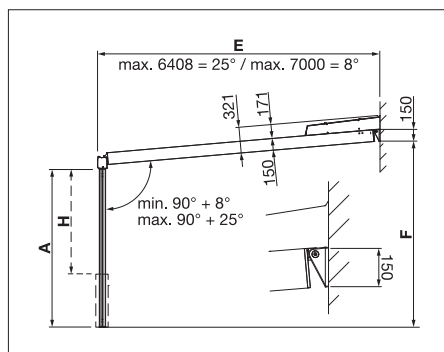

## Teknik (mått i mm)

Vy framifrån 1 modul

Vy framifrån 3 moduler sammankopplade

Sidovy väggmontering

Skyddstak: Plåtbredd 752 mm vid utfällning < 400 cm, 972 mm bei Ausladung = > 400 cm

Monteringsplatta P521