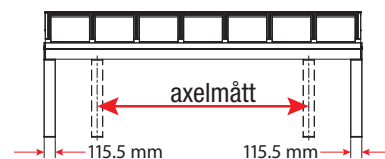

TEKNISK INFO – Beräkning av stolpavstånd ("axelmått")

Takbelastning 85 kg/m²

	Utfall i cm	200	250	300	350	400	450	500	550	
Vattenränna 170 mm – GP304		520	490	470	440	410	390	–	–	axelmått
Vattenränna 170 mm – GP304 med stål		560	530	510	490	480	460	–	–	axelmått
Vattenränna 215 mm – GP314		600	580	550	530	520	500	–	–	axelmått
Vattenränna 215 mm – GP314 med stål		600	600	600	600	600	590	–	–	axelmått
Tvärbalk 160 mm – GP414 (GP4200)		500	460	440	420	400	400	400	380	axelmått
Tvärbalk 160 mm – GP414 med stål (GP4200)		520	500	480	460	440	450	440	430	axelmått

Stolpavstånd   Glastjocklek

< 87 cm	10 mm
< 100 cm	12 mm

Takbelastning 125 kg/m²

	Utfall i cm	200	250	300	350	400	430	480	530	
Vattenränna 170 mm – GP304		480	450	430	390	370	340	–	–	axelmått
Vattenränna 170 mm – GP304 med stål		510	490	470	450	440	425	–	–	axelmått
Vattenränna 215 mm – GP314		560	530	500	490	470	425	–	–	axelmått
Vattenränna 215 mm – GP314 med stål		600	600	590	570	550	540	–	–	axelmått
Tvärbalk 160 mm – GP414 (GP4200)		440	420	410	390	360	345	340	340	axelmått
Tvärbalk 160 mm – GP414 med stål (GP4200)		480	450	430	420	420	425	415	405	axelmått

Stolpavstånd   Glastjocklek

< 75 cm	10 mm
< 88 cm	12 mm

Takbelastning 200 kg/m²

	Utfall i cm	200	250	300	350	400	450	500	
Vattenränna 170 mm – GP304		430	390	360	330	310	–	–	axelmått
Vattenränna 170 mm – GP304 med stål		460	440	420	400	390	–	–	axelmått
Vattenränna 215 mm – GP314		500	470	450	430	400	–	–	axelmått
Vattenränna 215 mm – GP314 med stål		590	560	540	520	510	–	–	axelmått
Tvärbalk 160 mm – GP414 (GP4200)		400	370	350	340	320	290	280	axelmått
Tvärbalk 160 mm – GP414 med stål (GP4200)		420	420	390	380	370	360	350	axelmått

Stolpavstånd   Glastjocklek

< 62 cm	10 mm
< 73 cm	12 mm