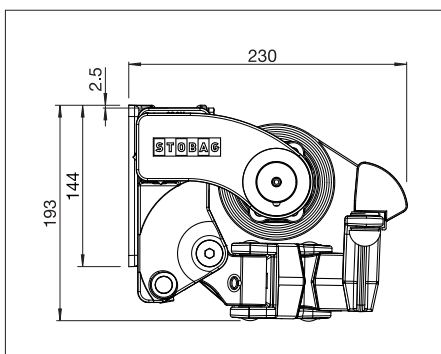

Teknik (mått i mm)

Minimibredd vid permanent utfall >>> se sida 226

Väggmontering utan skyddstak
(S818 utfällningsprofil)