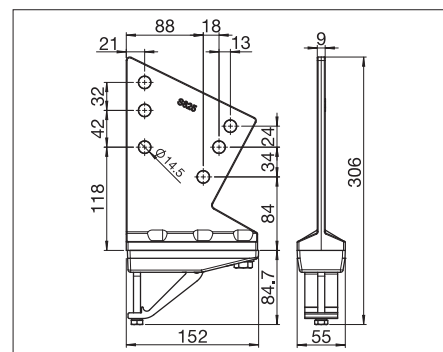

S825
Taksparrar