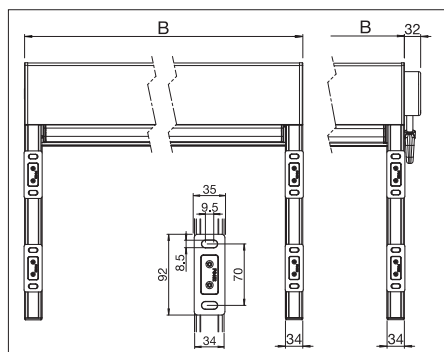

### Teknik (mått i mm)

VS5200/1: Väggmontering utan clipssystem och monteringsfäste  
A = totalhöjd

VS5200/2: Montering i dörrar/fönster med motor  
A = totalhöjd

Placering och antal monteringsfästen/hål