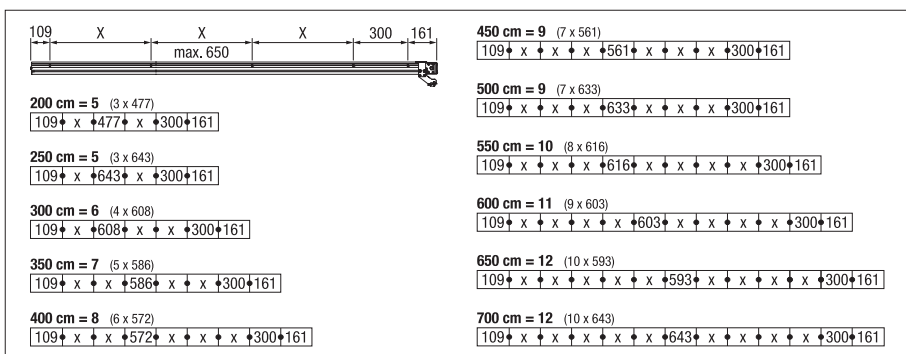

## Teknik (mått i mm)

Sidovy

~ Positionering fästpunkter

TP710/1  
Styrningsprofil/montering i dörrar/fönster

Fästvinkel för takmontering och uppmontering

P724/2  
Tillval vattenränna