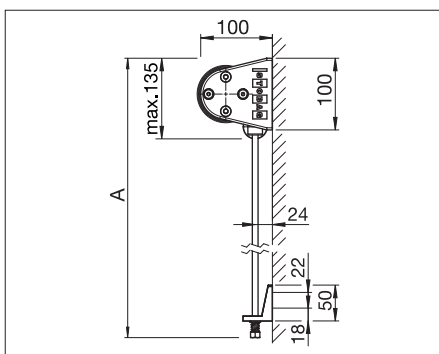

S4110/2
Väggmontering