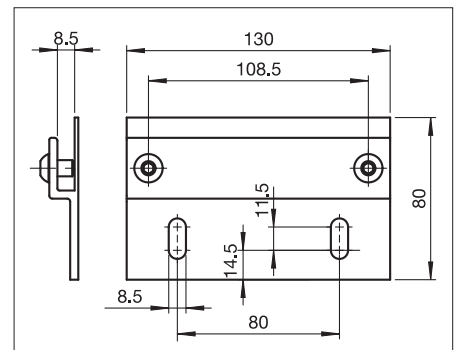

### Teknik (mått i mm)

US3510/1  
Täkmontering

US3510/2  
Väggmontering

US105/2  
Inställningskäpa

US120-2  
Monteringsfäste

US120-1  
Monteringsfäste

US106  
Monteringsplatta