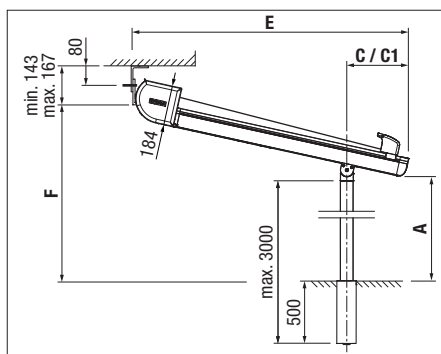

Takmontering med markhylsa