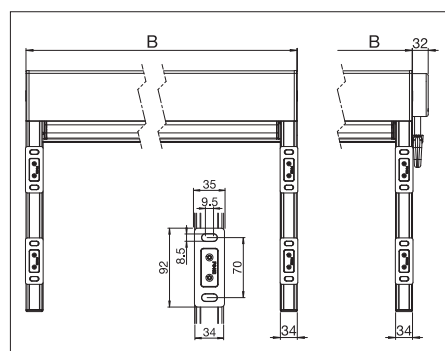

### Teknik (mått i mm)

VS5100/1: Väggmontering utan clipssystem och monteringsfäste  
A = totalhöjd

VS5100/2: Montering i dörrar/fönster med motor  
A = totalhöjd

Placering och antal monteringsfästen/hål