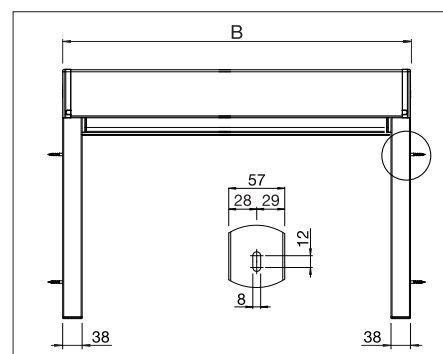

Monteringsplan: Montering i dörrar/fönster med direktskruvförband
B = totalbredd