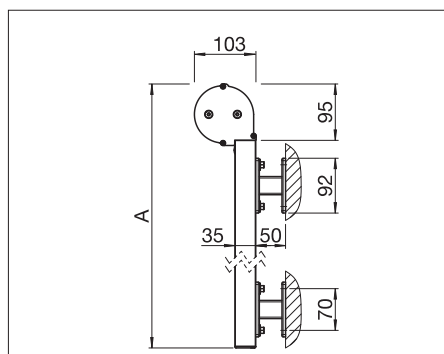

Teknik (mått i mm)

US3510/3
Uppmontering