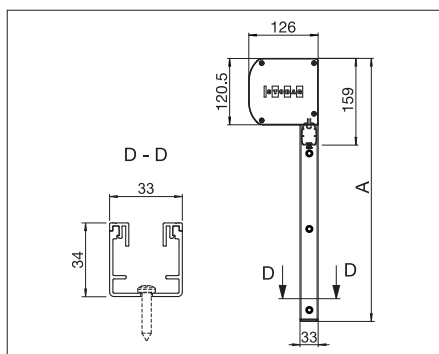

VD5200/2: Montering i dörrar/fönster med motor
A = totalhöjd