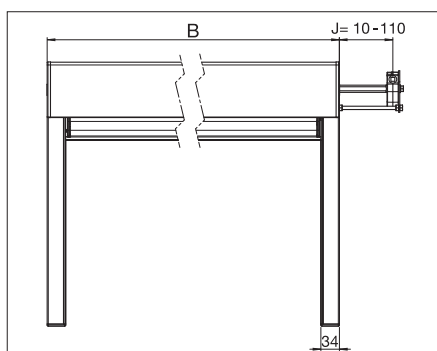

## Teknik (mått i mm)

VD5100/1: Vägghäring utan clipssystem och monteringsfäste  
A = totalhöjd

VD5100/2: Montering i dörrar/fönster med motor  
A = totalhöjd

Placering och antal monteringsfästen/hål

Monteringsplan med monteringsfäste  
B = totalbredd