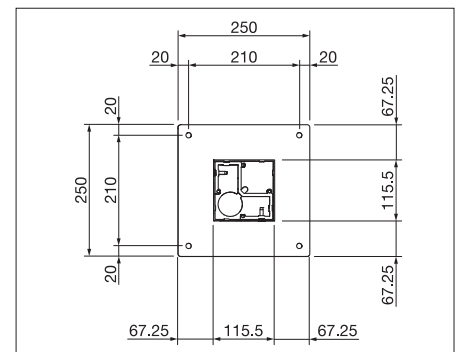

Tvårsnitt fotplatta TP313 (standard)