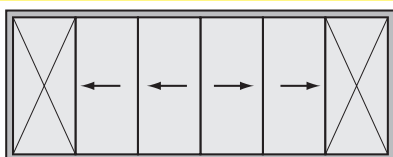

Grundpris SV1020/2/6 – se leveransomfång

Systemtyp 2

1 / 2	400	420	440	460	480	500	520	540	560	580	600	620	640	660	680	700
120	1873	1918	1968	2014	2065	2113	2162	2209	2257	2306	2354	2403	2450	2499	2545	2594
140	1928	1982	2035	2082	2135	2182	2236	2284	2337	2387	2435	2489	2537	2589	2637	2689
160	1989	2043	2094	2148	2201	2253	2308	2360	2413	2466	2518	2574	2625	2679	2732	2784
180	2046	2099	2158	2214	2270	2326	2384	2440	2496	2552	2608	2666	2720	2778	2835	2890
200	2101	2162	2221	2279	2343	2401	2459	2518	2579	2639	2698	2757	2815	2876	2939	2997
220	2158	2221	2282	2347	2413	2476	2533	2598	2662	2725	2788	2849	2912	2974	3041	3105
240	2472	2547	2623	2700	2778	2856	2932	3007	3085	3161	3237	3315	3392	* 3470	* 3544	* 3623
260	2549	2628	2710	2791	2873	2954	3034	3117	3198	3280	3360	* 3439	* 3519	* 3600	* 3682	* 3763

* över 65 kg/tungt skjutbar

3-spårig/6-delad

SV1020/2/6
min bredd 360 cm
min höjd 100 cm