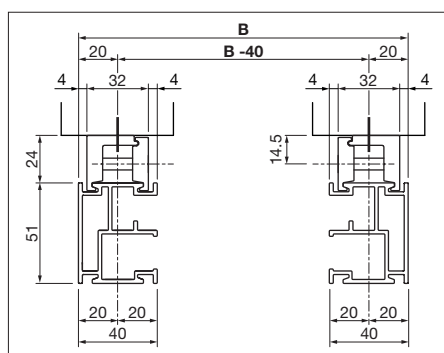

### Teknik (mått i mm)

Sidovy

Totalbredd

Monteringsplan  
B = totalbredd

Placering monteringsfaste  
(Styrskenor)

Placering monteringsfaste  
(Skyddskassett)

**Grundpris PS2500 – med Somfy WT motor – se leveransomfång**