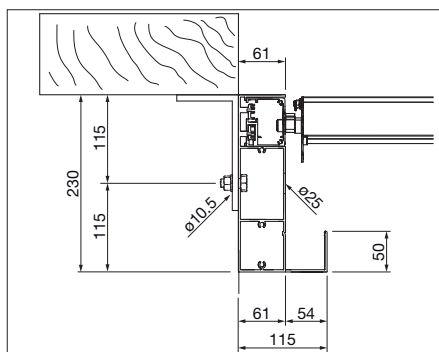

Tvårsnitt bärande profil med TP333-takmonteringsprofil