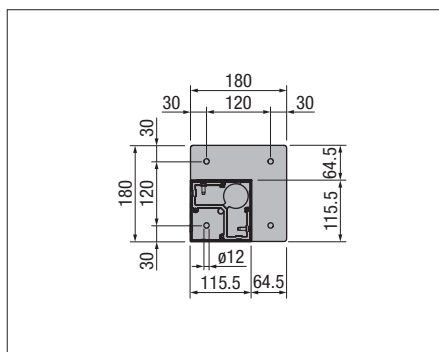

## Teknik (mått i mm)

Sidovy GP4100

Sidovy GP4200

Vy framifrån GP4100

Markplatta standard

Markplatta hörnmodell

Vägganslutning

Takbelastning 85 kg/m<sup>2</sup>