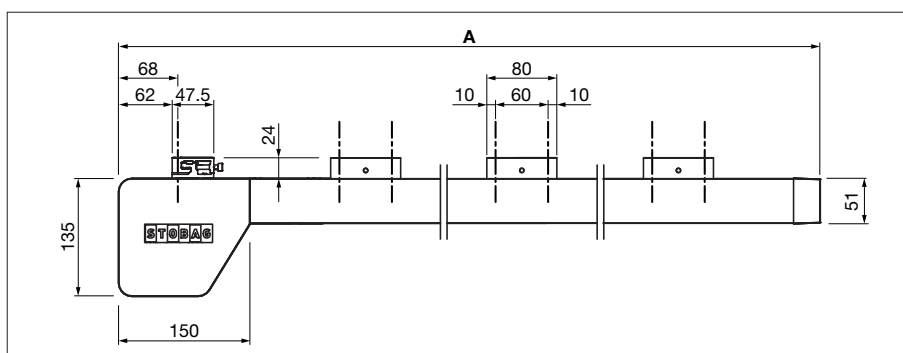

### Teknik (mått i mm)

Sidovy

Totalbredd

Monteringsplan  
B = totalbredd

Placering monteringsfaste  
(Styrskenor)

Placering monteringsfaste  
(Skyddskassett)

**Grundpris PS2500 – med Somfy WT motor – se leveransomfång**