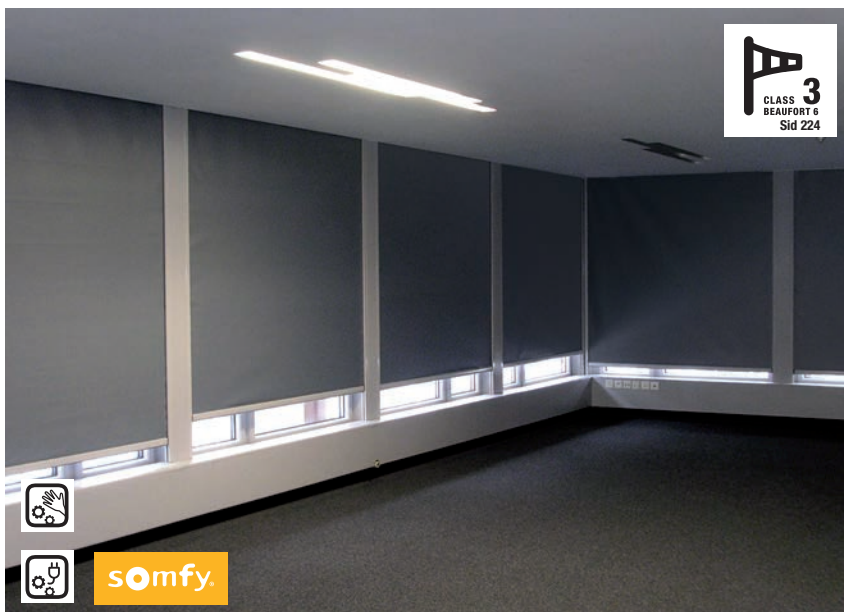

## Produktinformation

- Mörkläggningsmarkis upp till 25 m<sup>2</sup> / max höjd 5 m
- Med självbärande, lätt rundad kassett
- Maximal stabilitet hos dukstyrningen tack vare SIR-system (blixtlåsteknik)
- Borsttätning garanterar fullständig mörkläggning