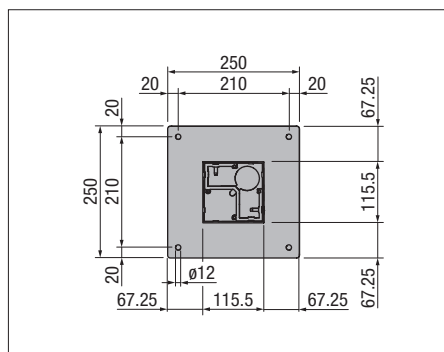

## Teknik (mått i mm)

Sidovy GP4100

Sidovy GP4200

Vy framifrån GP4100

Markplatta standard

Markplatta hörnmodell

Vägganslutning

Takbelastning 85 kg/m<sup>2</sup>