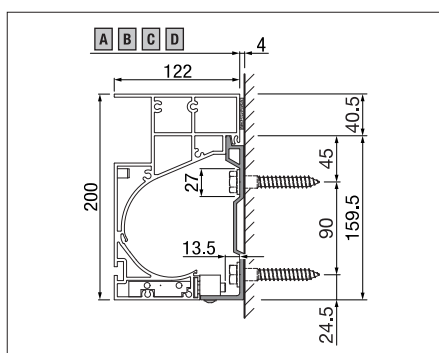

Tvärsnitt bärande profil
(Väggmontering och fristående)