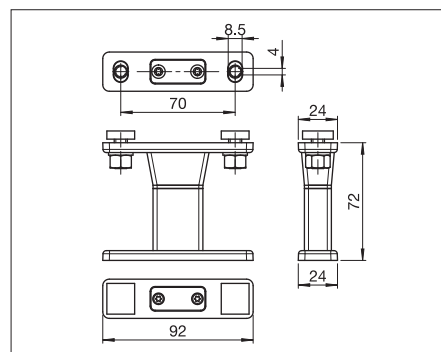

Placering monteringsfäste

PS401/8
Monteringsfäste ljustdämpat (till maximalt 30° lutning)