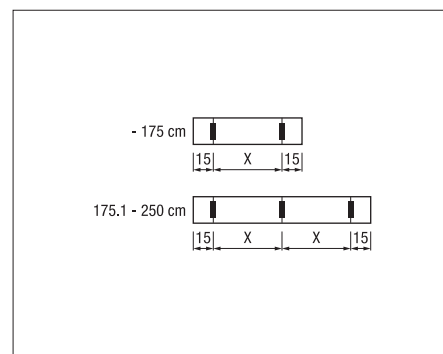

Placering och antal monteringsfästen/hål