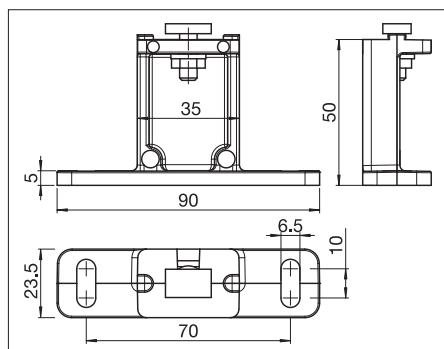

## Teknik (mått i mm)

Vägghmontering med rundad kassett

Vägghmontering med fyrkantig kassett

Monteringsplan

FS602/1  
Monteringsfäste

FS602/2  
Monteringsfäste

FS601/1  
Monteringsfäste