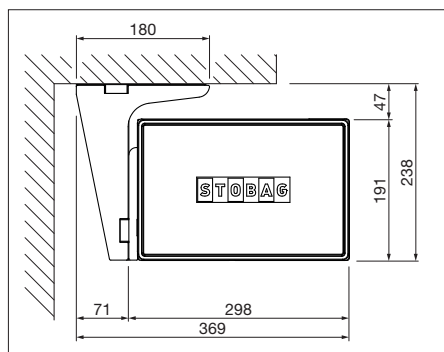

Takmontering