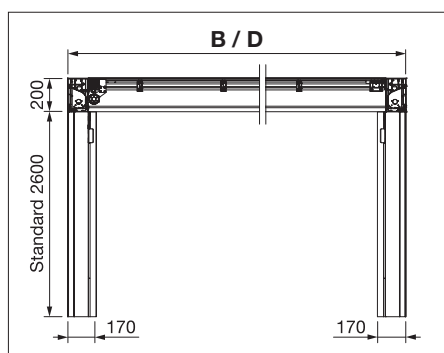

Teknik (mått i mm)

Sidovy