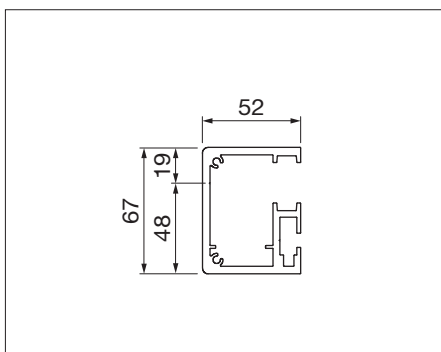

TP710/1
Styrningsprofil/montering i dörrar/fönster