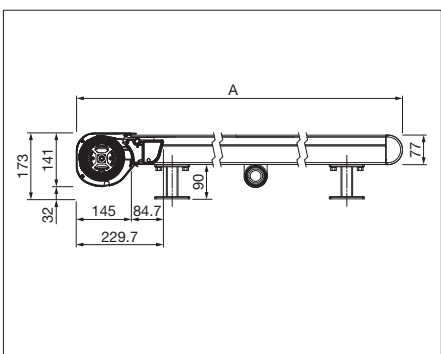

Teknik (mått i mm)

Uppmontering
U = utfällning

A = 200cm	35 | 140 | 25	A = 450cm	35 | 97 | 98 | 98 | 97 | 25
A = 250cm	35 | 95 | 95 | 25	A = 500cm	35 | 110 | 110 | 110 | 110 | 25
A = 300cm	35 | 120 | 120 | 25	A = 550cm	35 | 98 | 98 | 98 | 98 | 25
A = 350cm	35 | 97 | 96 | 97 | 25	A = 600cm	35 | 108 | 108 | 108 | 108 | 25
A = 400cm	35 | 113 | 114 | 113 | 25