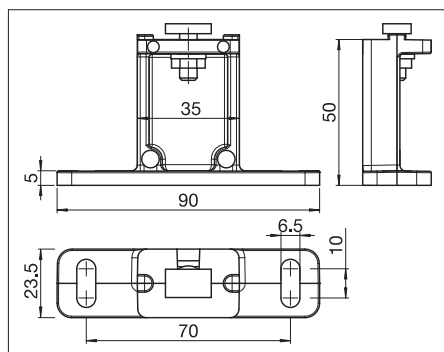

FS602/1
Monteringsfäste