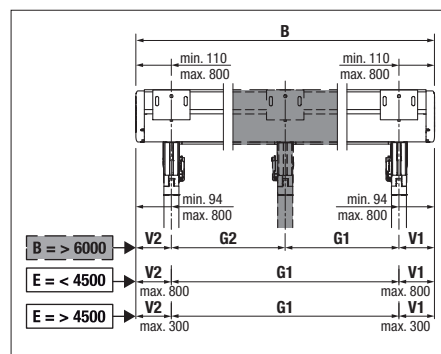

Monteringsplan
B = totalbredd