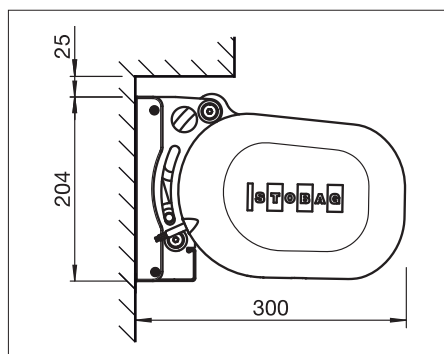

Teknik (mått i mm)

Minimibredd vid permanent utfall >>> se sida 226

Väggmontering