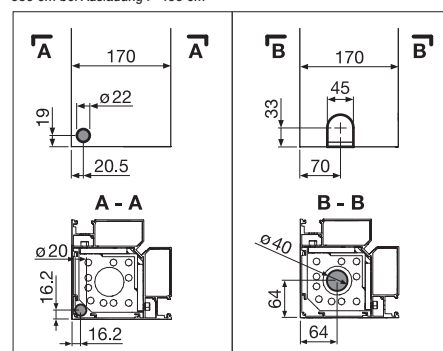

Detaljer strömtillförsel

dräneringssystem