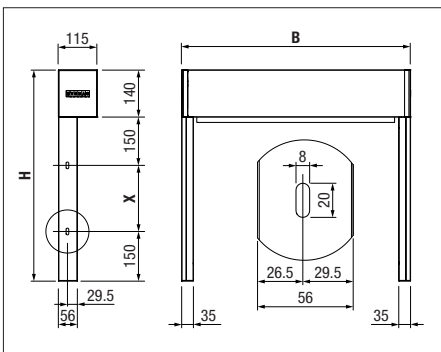

## Teknik (mått i mm)

A = Självbärande kassett < 420 cm  
B = Kasten fixerat > 421 cm

Fixerat kassettfäste

Monteringsfäste positionering  
fästhål monterig i dörrar/fönster

Montering i dörrar/fönster

Montering med monteringsfäste