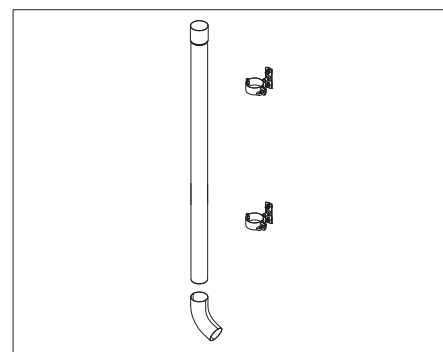

Vattenavledningsrör W1