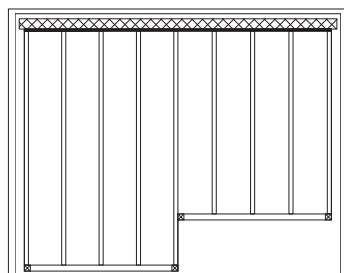

Inglasning

Viktiga anvisningar

Sidoinglasning: Med skjutsystem för helinglasning SV1020 max 5 spår och kilformade glas SV1051
Total yta per sidoinglasning max 15 m², varierar kraftigt beroende på vindzon

Solskydd

Viktiga anvisningar

Täckmarkis: ARNEX PS8000 alltid med ZIP
Solskydd framåt/på sidorna: VENTOSOL VM720/3

Viktiga anvisningar

Viktiga anvisningar

Takbelastning: Takbelastningen är ett beräknat värde
Lokala förutsättningar som drivsnö, fallande snö från näraliggande tak osv. räknas inte med vid beräkningen.
Sådana förutsättningar måste beräknas individuellt av en byggnadsingenjör

NYON är ingen vinterträdgård: Det finns ingen termisk separation mellan aluminiumprofilen och glaset.
Fukt som bildas genom temperatursvängningar leder till droppbildning.
Även tillsammans med helinglasning runt om uppstår inte ett helt tätat utrymme.

Lutning < 5°: Det kan inte uteslutas att vatten tränger in vid sparrarna

Montering: Specialistpartnern ansvarar för fäste och täthet mellan produkt och underlag
För att täta systemet mot väggen rekommenderar vi att konsultera en plåtslagare

Särskilda former: De särskilda formerna A eller B är möjliga
För att täta systemet mot väggen måste en plåtslagare konsulteras

Glas: STOBAG levererar inte glaset, men väl glasmåtten.

Typ A1