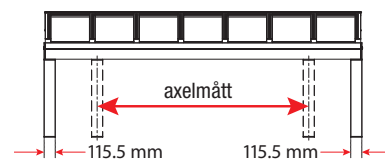

NYON GP3100

Det moderna glastaket

TEKNISK INFORMATION – Beräkning avstånd mellan stolpar «axelmått»

Takbelastning 85 kg/m²

	Utfall i cm	150	200	250	300	350	400	
Vattenränna 170 mm – GP304		550	520	490	470	440	410	axelmått
Vattenränna 170 mm – GP304 med stålförstärkning		590	560	530	510	490	480	axelmått
Vattenränna 215 mm – GP314		600	600	580	550	530	520	axelmått
Vattenränna 215 mm – GP314 med stålförstärkning		600	600	600	600	600	600	axelmått

Stolpavstånd   Glastjocklek

< 87 cm	10 mm
< 100 cm	12 mm

Takbelastning 125 kg/m²

	Utfall i cm	150	200	250	300	350	400	
Vattenränna 170 mm – GP304		510	480	450	430	390	370	axelmått
Vattenränna 170 mm – GP304 med stålförstärkning		550	510	490	470	450	440	axelmått
Vattenränna 215 mm – GP314		590	560	530	500	490	470	axelmått
Vattenränna 215 mm – GP314 med stålförstärkning		600	600	600	590	570	550	axelmått

Stolpavstånd   Glastjocklek

< 75 cm	10 mm
< 88 cm	12 mm