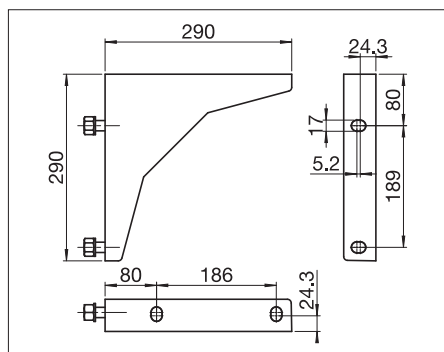

S346
Tackvinkel