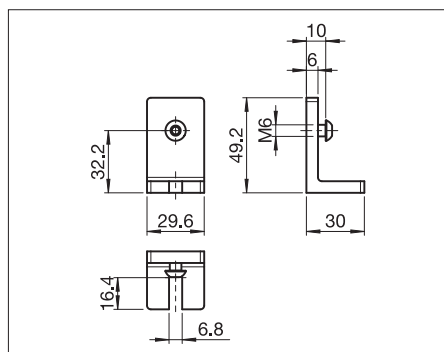

### Teknik (mått i mm)

US3910/3  
Uppmontering

FS602/1  
Monteringsfäste

Placering och antal monteringsfästen/hål

S307  
Monteringsfäste

FS601/3  
Monteringsfäste

FS601/4  
Monteringsfäste

**Grundpris US3910/3 – med Somfy WT motor – se leveransomfång**