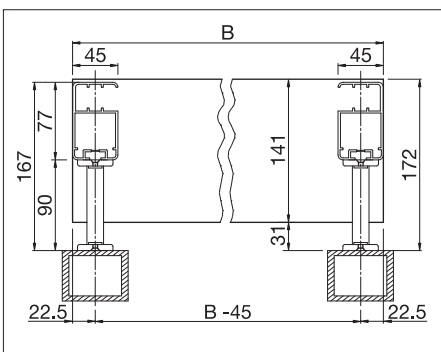

B = Totalbredd