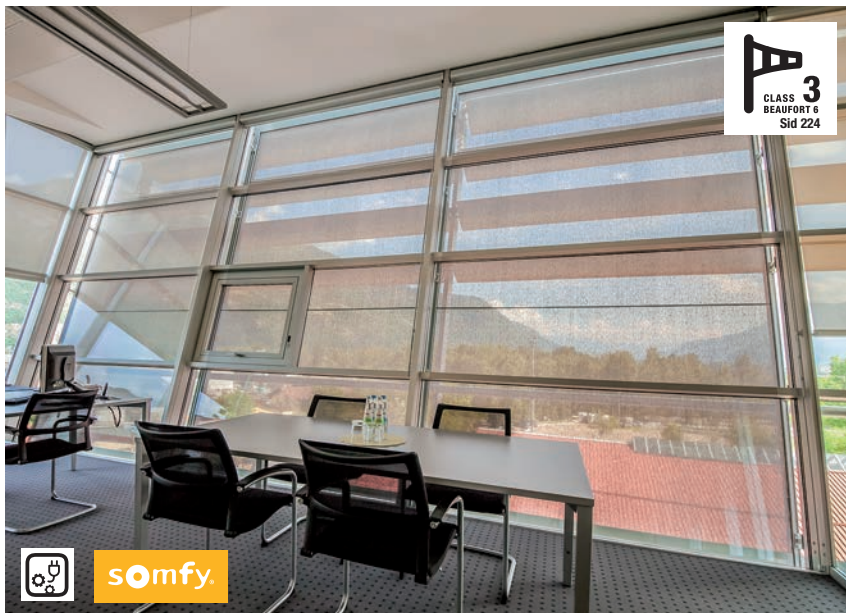

VENTOSOL VS5400

Horisontell Zip-screen 0 graders lutning

Produktinformation

- Vid inomhusanvändning lämplig för horisontell användning tack vare ett motdragssystem
- Självbärande, lätt rundad skyddskassett
- Ingen ljusspalt mellan duk och styrskena
- Motor med markisskydd (obstacle detection WT/io)

Leveransomfång, dvs detta ingår i grundpriset överst på nästa sida

Duk:	Soltis 86 eller Sergé 600 PG2 ur STOBAG:s sortiment
Ram:	Classic Colors enligt STOBAG:s färgkarta
Drivning:	Somfy WT motor utan Hirschmannkontakt
Skyddskassett:	Lätt rundad ZS203
Styrskenor:	2 st. styrskenor ZS410 med SIR-styrning (gastrycksmekanik/montering i dörrar/fönster: går att få med fästhål som tillval)
Utfällningsprofil:	Utfällningsprofil ZS204 inkl. bandborste, ändhattar och styrtappar
Monteringsfäste:	Separat enligt Tillval – Extra kostnader (antal: se bild nedan)
Leverans:	Duk med utfällningsprofil inrullad på dukrulle, skyddskassett ihopmonterad, styrskenor och resterande enskilda delar bifogas löst, utan fästmaterial