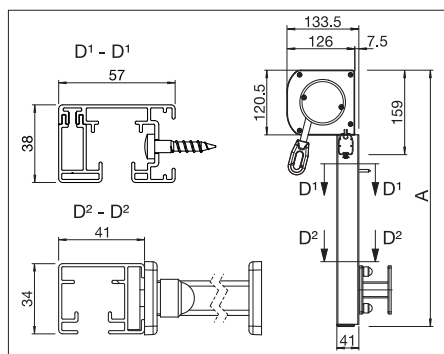

Teknik (mått i mm)

VD5200/1: Väggsmontering utan clipssystem och monteringsfäste
A = totalhöjd