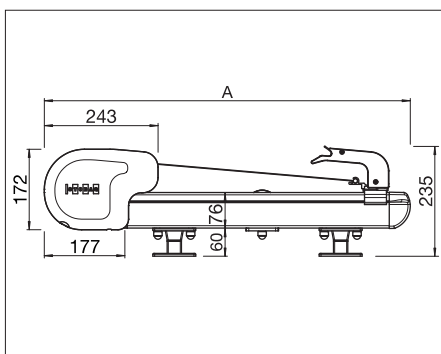

Teknik (mått i mm)

Uppmontering
U = utfällning

A = 150cm 35 | 90 | 25	A = 450cm 35 | 97 | 98 | 98 | 97 | 25
A = 200cm 35 | 140 | 25	A = 500cm 35 | 110 | 110 | 110 | 110 | 25
A = 250cm 35 | 95 | 95 | 25	A = 550cm 35 | 98 | 98 | 98 | 98 | 25
A = 300cm 35 | 120 | 120 | 25	A = 600cm 35 | 108 | 108 | 108 | 108 | 25
A = 350cm 35 | 97 | 96 | 97 | 25	A = 650cm 35 | 118 | 118 | 118 | 118 | 25
A = 400cm 35 | 113 | 114 | 113 | 25	A = 700cm 35 | 128 | 128 | 128 | 128 | 25