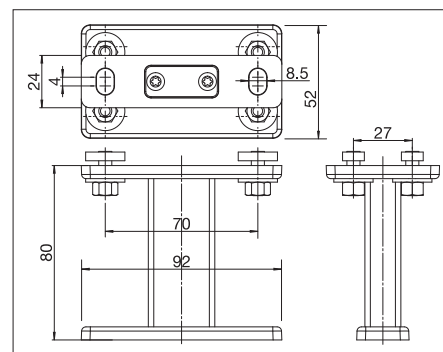

FS601/4
Monteringsfäste