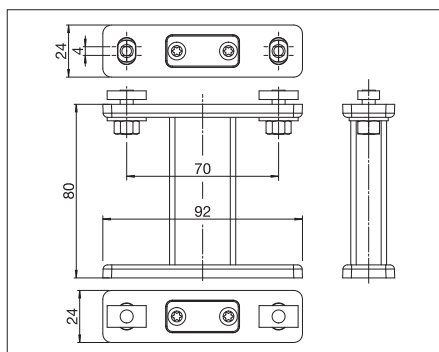

### Teknik (mått i mm)

US3910/3  
Uppmontering

FS602/1  
Monteringsfäste

Placering och antal monteringsfästen/hål

S307  
Monteringsfäste

FS601/3  
Monteringsfäste

FS601/4  
Monteringsfäste

**Grundpris US3910/3 – med Somfy WT motor – se leveransomfång**