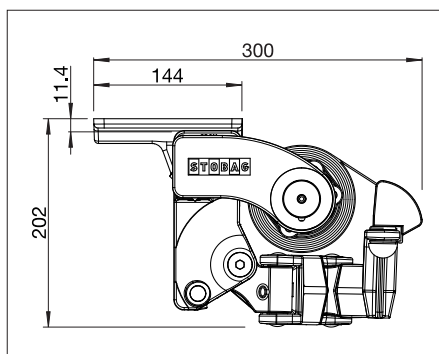

Takmontering utan skyddstak
(S818 utfällningsprofil)