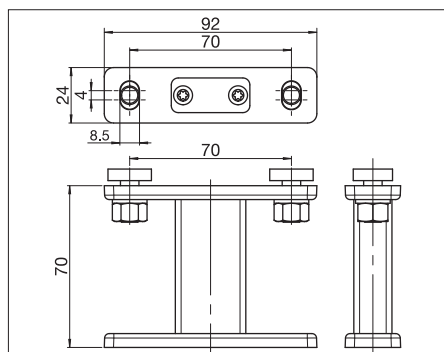

PS401/1
Monteringsfäste