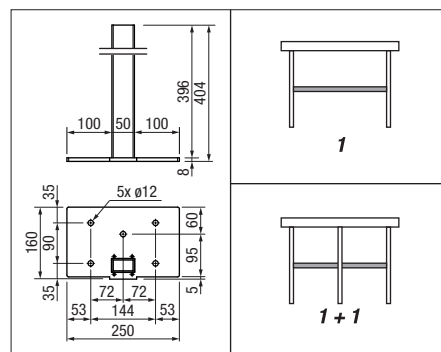

P363
fotplattor

Möjliga
Ledningsrörsvanor