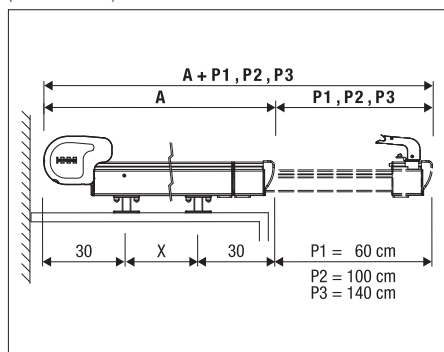

TARGA PS6100 PLUS

Den flexibla glastaks / takfönster-markisen med extra utfall

Produktinformation

- Markis för stora vinterträdgårdar
- Ökad utfällning för optimerat solskydd framåt
- Styrskenor kan justeras upp till 100 cm inåt
- Självbärande kassett
- Kablage och kontakt förvaras i sidokåpan

	min. 100 cm max. 700 cm		min. 185 cm max. 700 cm

	A ≥ 125 cm 205 cm 243 cm
	P max. 60 cm 100 cm 140 cm

Leveransomfång, dvs detta ingår i grundpriset överst på nästa sida

1. Duk: Standardakrylduk PG1 ur STOBAG:s sortiment, tenartråd
2. Ram: Classic Colors enligt STOBAG:s färgkarta
3. Drivning: Somfy WT motor utan Hirschmannkontakt
4. Styrskenor: Två eller tre styrskenor PS699/.. enligt pristabellen
5. Ledningsrör: Enligt pristabellen
6. Monteringsfäste: Separat enligt Tillval – Extra kostnader
7. Sidolock för kassett: PS619/1 och PS619/2
8. Leverans: Markis så långt som möjligt ihopsatt med inrullad duk, styrskenor separat, utan fästmaterial

Teknik (mått i mm)

A = 150 cm	30	90	30	P1			
A = 200 cm	30	140	30	P1			
A = 250 cm	30	95	95	30	P1	P2	P3
A = 300 cm	30	120	120	30	P1	P2	P3

A = 350 cm	30	97	96	97	30	P1	P2	P3	
A = 400 cm	30	113	114	113	30	P1	P2	P3	
A = 450 cm	30	97	98	98	97	30	P1	P2	P3
A = 500 cm	30	110	110	110	30	P1	P2	P3	
A = 550 cm	30	98	98	98	98	30	P1	P2	P3
A = 600 cm	30	108	108	108	108	30	P1	P2	

Utfälld