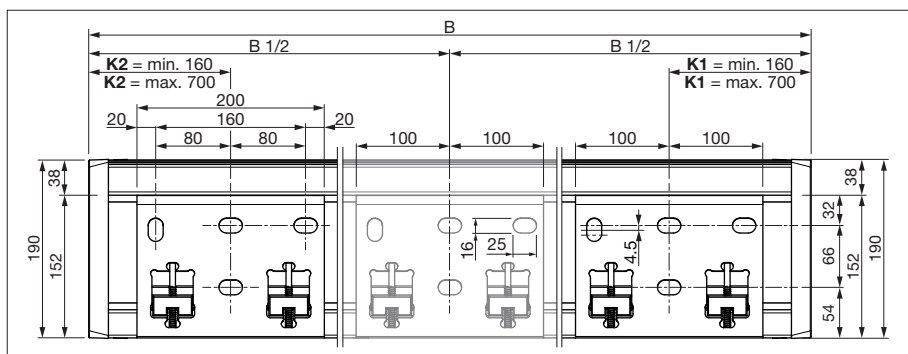

Monteringsplan (väggmontering)