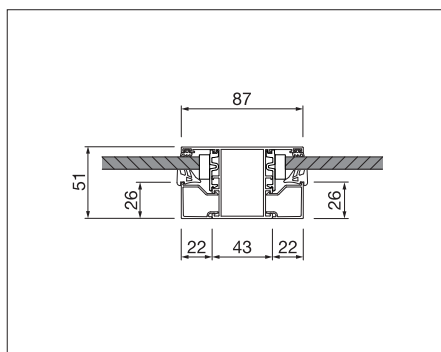

Mellanstag