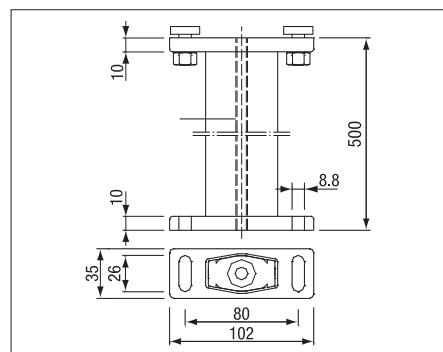

PS547
Monteringsfäste