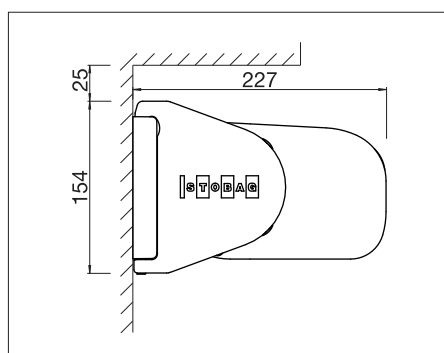

Teknik (mått i mm)

Minimibredd vid permanent utfall >>> se sida 226

Väggmontering
Rundad utfällningsprofil