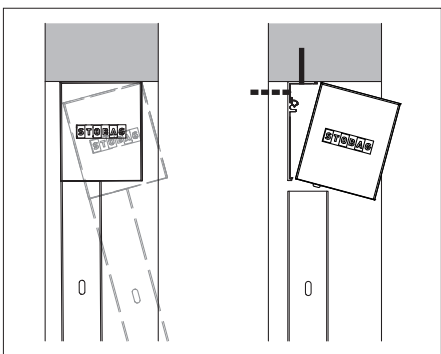

Teknik (mått i mm)

A = Självbärande kassett < 420 cm
B = Kasten fixerat > 421 cm