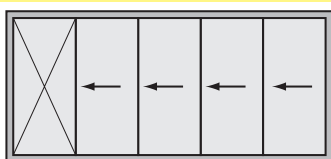

5-spårig/5-delad

SV1020/1/5
min bredd 300 cm
min höjd 100 cm
(inte i Melano)