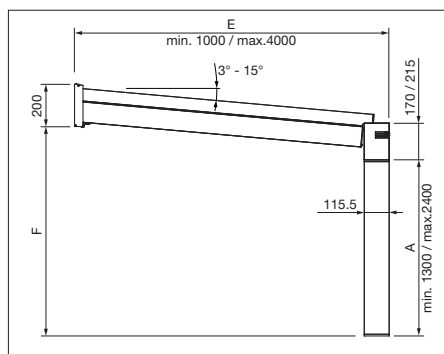

### Teknik (mått i mm)

Sidovy

Vy framifrån

Vägganslutning

Markplatta standard

Markplatta hörnmodell

Utföranden vattenränna

**Takbelastning 85 / 125 kg/m<sup>2</sup>**