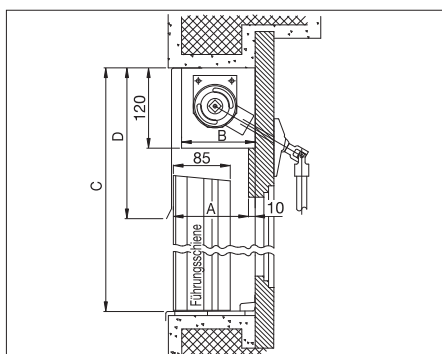

Teknik (mått i mm)

Vertikalutsnitt typ CB, CM, CS, DB, DM, DS

A	135 typ CV, DB	bredda lameller
	115 typ CM, DM	välvda lameller
	100 typ CS, DS	smala lameller
B	130 typ CB	bredda lameller
	130 typ CM	välvda lameller
	130 typ CS	smala lameller
C	Totalhöjd TH	
D	Panelhöjd eller monteringshöjd	

På typerna DB, DM, DS (motordrivning) finns inget växelutrymme.