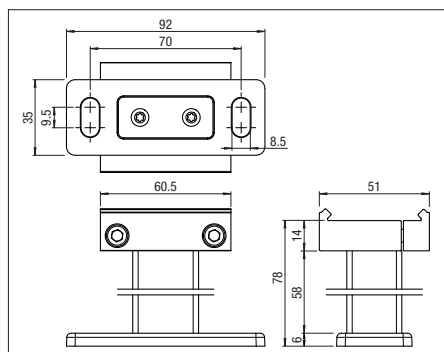

## Teknik (mått i mm)

Monteringsplan  
B = totalbredd

Sidovy  
U = utfällning

Placering monteringsfaste med ZIP

PS826-1  
Monteringsfäste standard (liten kassett)

PS815  
Monteringsfäste dörr/fönster

Placering monteringsfaste utan ZIP