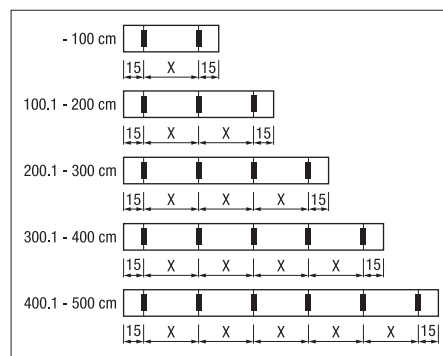

Placering och antal monteringsfästen/hål