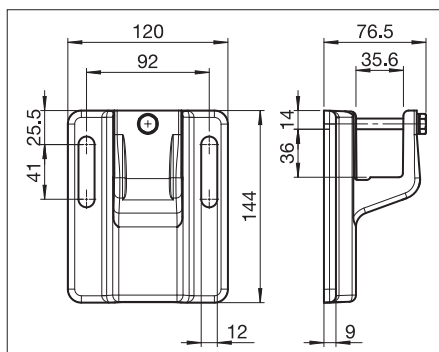

S221/1
Takkonsol