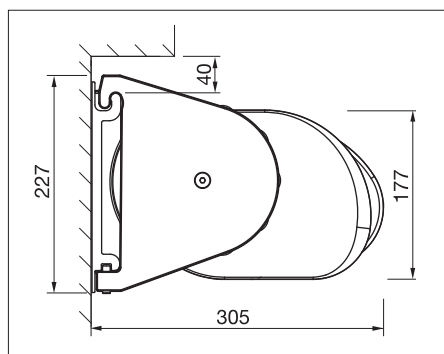

Teknik (mått i mm)

Minimibredd vid permanent utfall >>> se sida 226

Väggontering