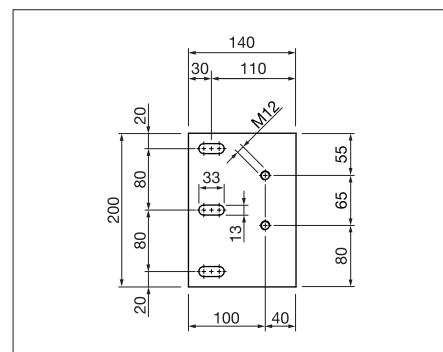

## Teknik (mått i mm)

Vy framifrån 1 modul

Vy framifrån 3 moduler sammankopplade

Sidovy väggmontering

Skyddstak: Plåtbredd 752 mm vid utfällning < 400 cm, 972 mm bei Ausladung = > 400 cm

Monteringsplatta P521