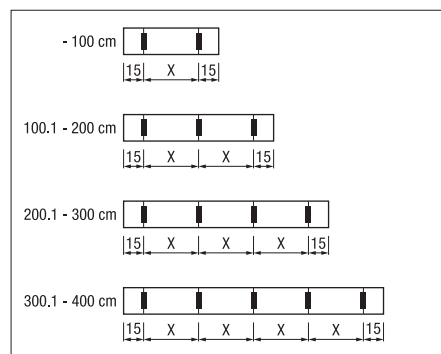

Placering och antal monteringsfästen/hål