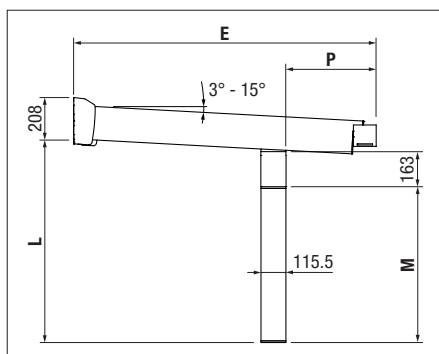

## Teknik (mått i mm)

Sidovy GP4100

Sidovy GP4200

Vy framifrån GP4100

Markplatta standard

Markplatta hörnmodell

Vägganslutning

Takbelastning 85 kg/m<sup>2</sup>