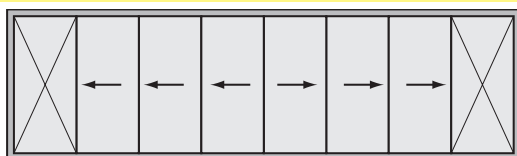

Grundpris SV1020/2/8 – se leveransomfång

Systemtyp 2

1 / 2	560	580	600	620	640	660	680	700
120	2610	2664	2713	2766	2815	2869	2920	2971
140	2693	2749	2800	2856	2908	2963	3017	3069
160	2857	2830	2886	2946	3002	3059	3117	3173
180	2854	2913	2973	3032	3092	3153	3212	3271
200	2932	2998	3061	3120	3181	3246	3307	3371
220	3010	3081	3146	3207	3271	3339	3402	3470
240	3451	3531	3612	3690	3772	3850	3931	4013
260	3563	3646	3731	3814	3897	3982	4067	4150

* över 65 kg/tungt skjutbar

4-spårig/8-delad

SV1020/2/8
min bredd 480 cm
min höjd 100 cm