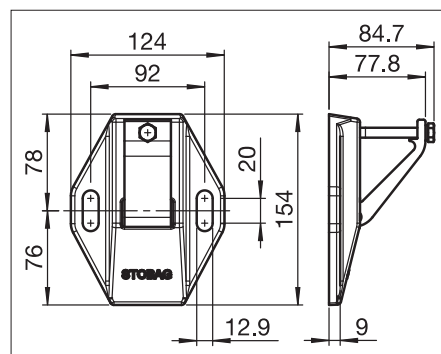

S821/1
Vägg-/takkonsol