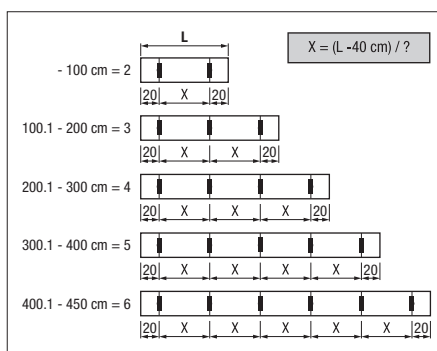

### Teknik (mått i mm)

Sidovy

Totalbredd

Monteringsplan  
B = totalbredd

Placering monteringsfaste  
(Styrskenor)

Placering monteringsfaste  
(Skyddskassett)

**Grundpris PS2500 – med Somfy WT motor – se leveransomfång**