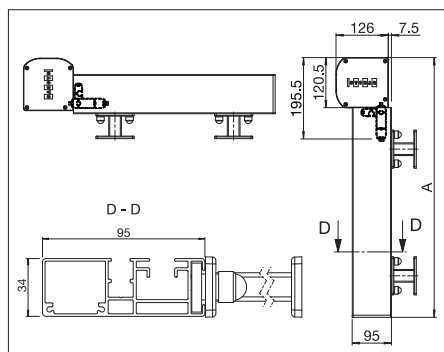

### Teknik (mått i mm)

Väggmontering utan clipssystem  
A = totalhöjd

Monteringsplan utan clipssystem och motor  
B = totalbredd

Placering och antal monteringsfästen/hål

Väggmontering med monteringsfäste  
A = totalhöjd