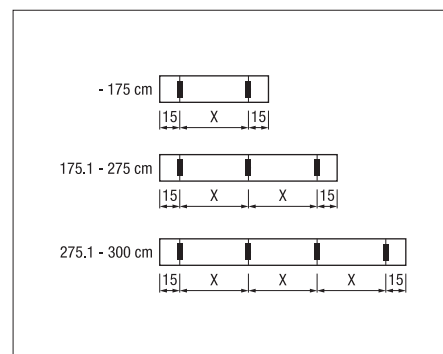

Placering och antal monteringsfästen/hål