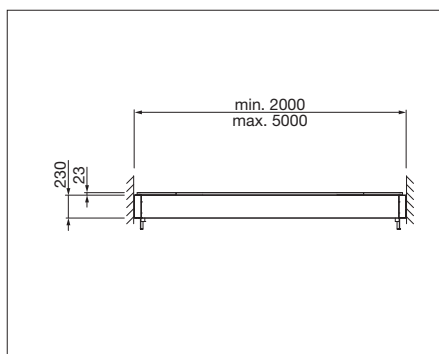

Vy framifrån