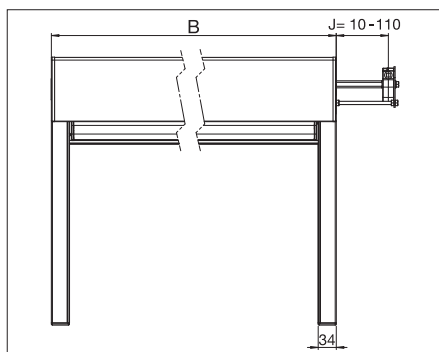

Monteringsplan med markisväxel
B = totalbredd