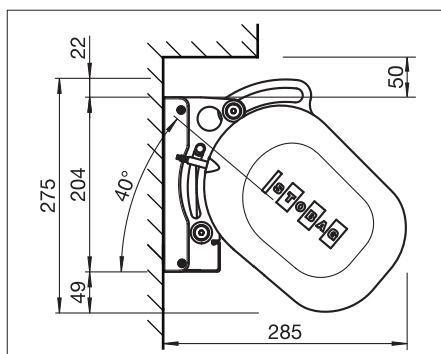

Väggmontering 40°