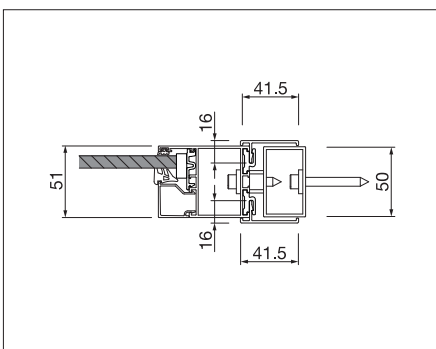

Ramprofil med vägganslutning