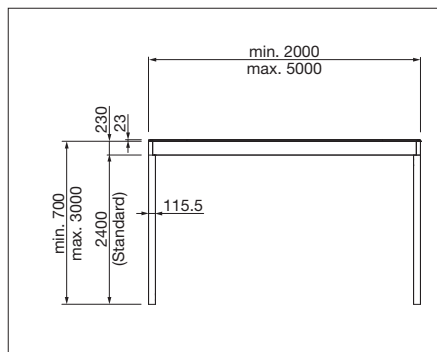

Vy framifrån