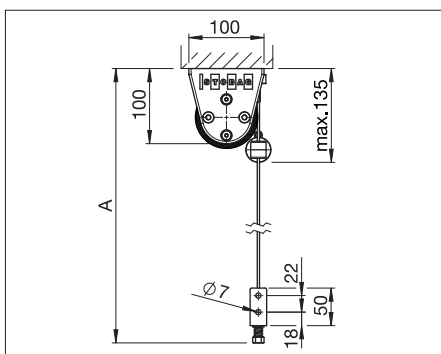

Teknik (mått i mm)

S4110/1
Takmontering