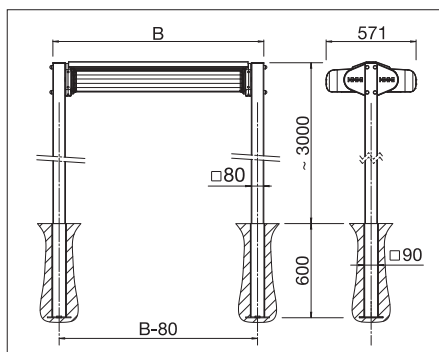

## Teknik (mått i mm)

Med betongsockel

Med betongsockel

Sidovy med AV

OS617  
Betongsockel (ca 186 kg)

Med markhylsor

OS615  
Markhylsa

Grundpris OS7000 – med markhylsa – med Somfy WT motor – se leveransomfång					
Armtyper	S534	S534	S534	S534	S534
↔ / ⓘ	300	400	500	600	700
262	4913	--	--	--	--
312	5173	5452	--	--	--
362	5434	5735	5961	--	--
412	5691	6021	6268	6487	--
462	5977	6339	6612	6851	7108
512	6240	6619	6919	7186	7470
562	6653	7056	7381	7675	7982
612	6924	7355	7707	8021	8354
662	** 7540	** 8170	** 8549	** 8965	** 9348