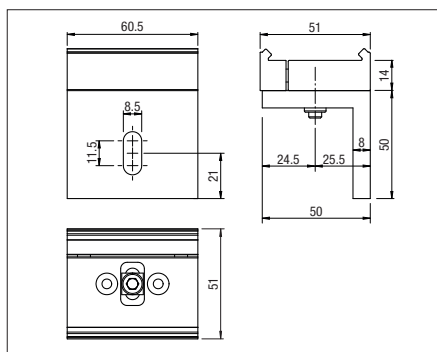

## Teknik (mått i mm)

Monteringsplan  
B = totalbredd

Sidovy  
U = utfällning

Placering monteringsfaste med ZIP

PS826-1  
Monteringsfäste standard (liten kassett)

PS815  
Monteringsfäste dörr/fönster

Placering monteringsfaste utan ZIP