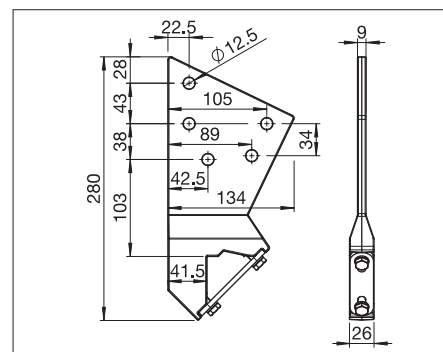

S825/1
Konsol för taksparrar (framifrån)