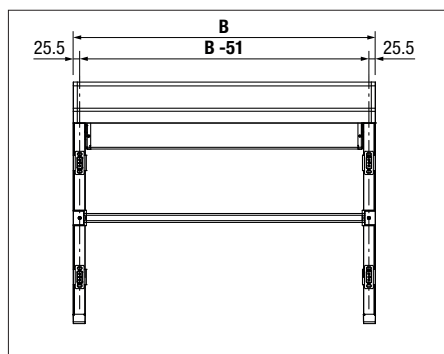

## Teknik (mått i mm)

Monteringsplan  
B = totalbredd

Sidovy  
U = utfällning

Placering monteringsfaste med ZIP

PS826-1  
Monteringsfäste standard (liten kassett)

PS815  
Monteringsfäste dörr/fönster

Placering monteringsfaste utan ZIP