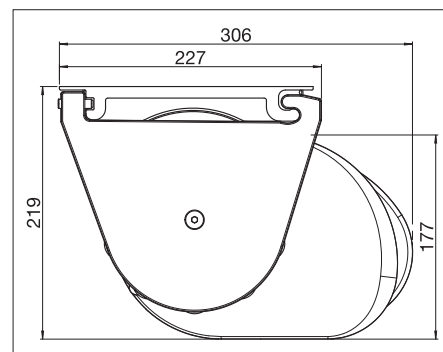

Takmontering