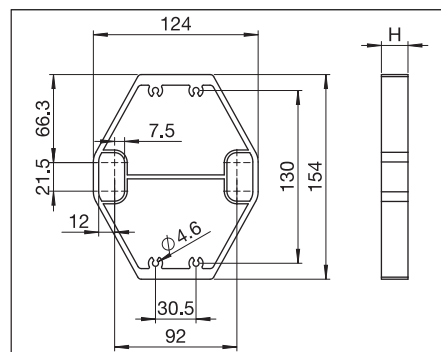

S821/1..
Underläggsplatta