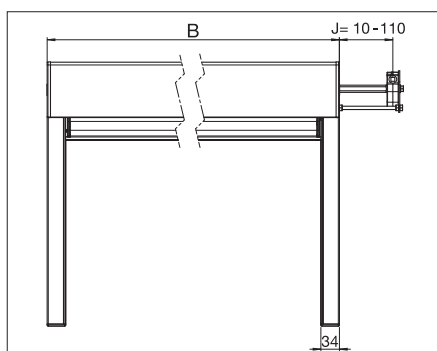

Monteringsplan med markisväxel
B = totalbredd