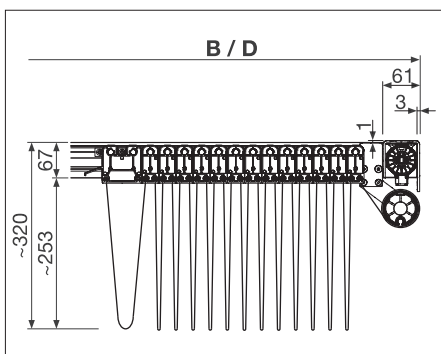

## Teknik (mått i mm)

Sidovy

~ Positionering fästpunkter

TP710/1  
Styrningsprofil/montering i dörrar/fönster

Fästvinkel för takmontering och uppmontering

P724/2  
Tillval vattenränna