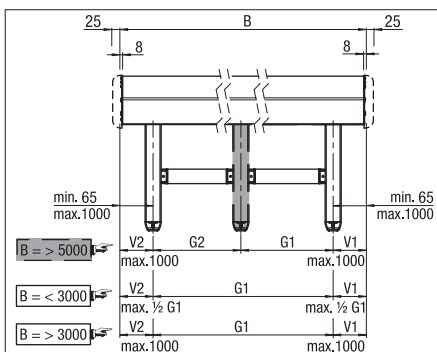

Placering monteringsfäste

B = totalbredd (utan PS619/.)