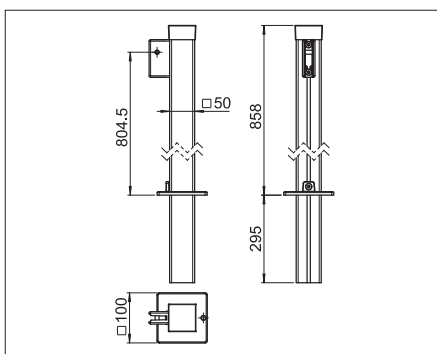

SR414/2
Insticksposter