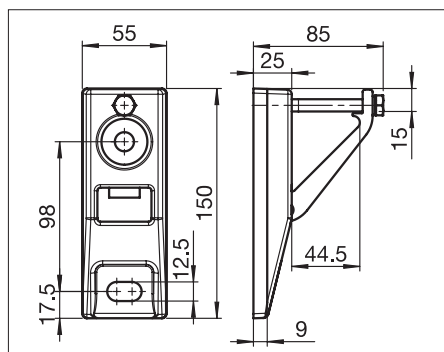

S821/2
Vägg-/takkonsol smal