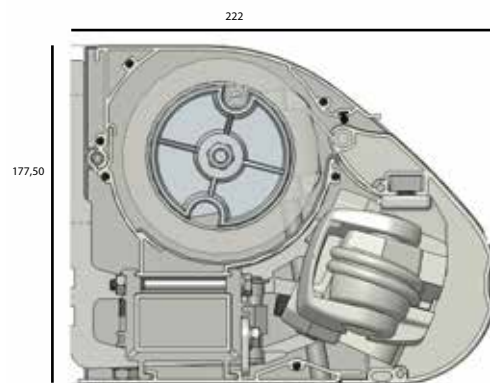

VÄXJÖ MARKISFABRIK

Annvägen 2b
352 46 VÄXJÖ
0470 -253 50
www.vaxjomarkisfabrik.se