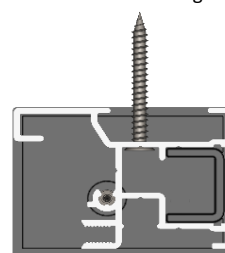

Montering framåt