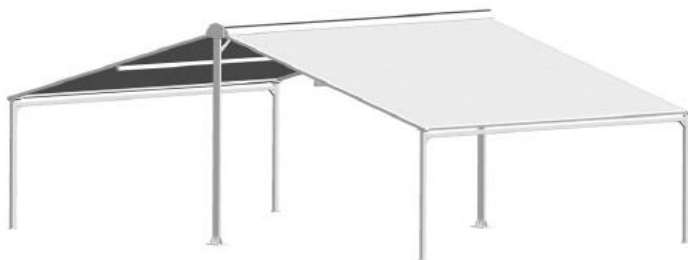

BASPRIS

Baspris inkluderar komplett markis med stativ i valfri basfärg med motorreglage och väggkonsol. Väv Tibelly Acryl. Monteringskruv ingår ej.

Twins® Solidare® Pergolamarkis

ANVÄNDINGSOMRÅDE

Twins Solidare är en pergolamarkis med zip.