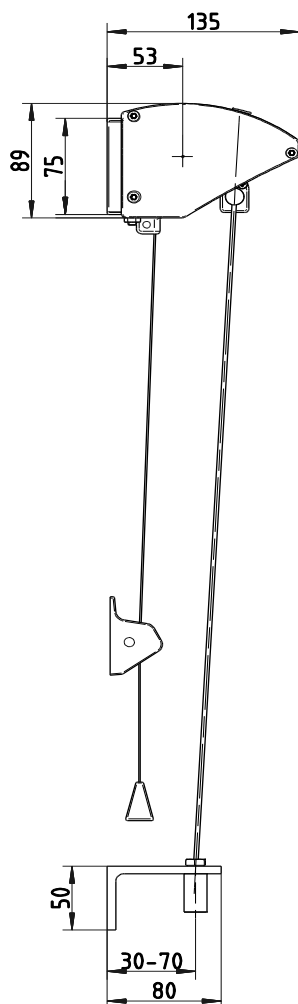

ANVÄNDINGSOMRÅDE

VS34 är en flexibel rullgardinsmarkis avsedd för de flesta byggnader, t ex villor, radhus, kontor, butiker, skolor och sjukhus.

MARKISDUK

Som standard används Sandatex och Dickson standardväv. Markisen kan fås med eller utan kapp. För volangtyper se prislista duk. Duken sys som standard, limmas som tillval.

Vävar möjliga som tillval:

Sandatex Café

Dickson Orchestra Max

Dickson Alto FR

Sunworker

Soltis 86

Soltis 92

MANÖVRERING

Ut eller invändig manövrering med 9 mm terylenband, vev eller motor. Motorn kan kompletteras med sol- och vindautomatik.

MONTERING

Markisen monteras enkelt direkt på fönsterfodret, väggen eller i nisch. Nischkonsoller som tillval, tillåter 45 - 185 mm justering i djupled.

DIMENSIONER

Utan kassett:

Djup 80 mm, höjd 75 mm.

Max bredd: 320 cm.

Med kassett DA32:

Djup 135 mm, höjd 90 mm.

Max bredd: 320 cm.

Max bredd: 400 cm med motor.

Sammankoppling upp till 10 m med motor.

Med kassett DA42:

Djup 160 mm, höjd 110 mm.

Max bredd: 500 cm.

Sammankoppling upp till 20 m med motor.

Max 5 enheter per motor.

Max höjd: 200 cm (Alla modeller).

Vindklass 3 (Enligt EN 13561)

STATIVFÄRGER

(Nedre vinkel endast i grå)