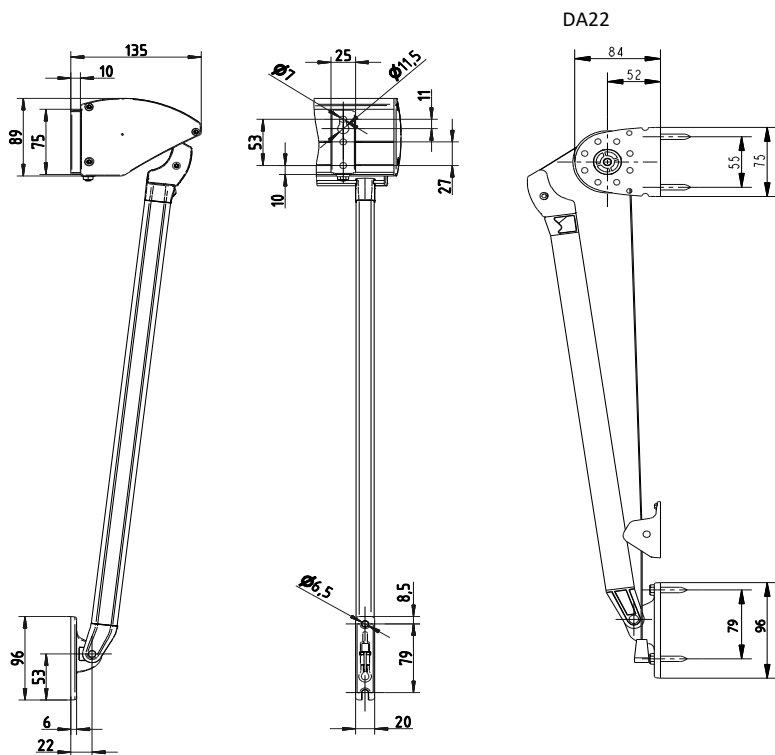

ANVÄNDNINGSMRÅDE

DA32 är en kompakt fallarmsmarkis avsedd för de flesta byggnader, t ex villor, radhus, kontor, butiker, skolor och sjukhus.

MARKISDUK

Som standard används Sandatex och Dickson standardväv. Markisen kan fås med eller utan kapp. För volangtyper se prislista duk. Duken sys som standard, limmas som tillval.

Vävar möjliga som tillval:

Sandatex Café

Dickson Orchestra Max

Dickson Alto FR

Sunworker

Soltis 86

Soltis 92

MANÖVRERING

Ut eller invändig manövrering med 9 mm terylenband, vev eller motor. Motorn kan kompletteras med sol- och vindautomatik.

MONTERING

Markisen monteras enkelt direkt på fönsterfodret, väggen eller i nisch. Nischkonsoller som tillval, tillåter 45 - 185 mm justering i djupled.

DIMENSIONER

Djup 135 mm, höjd 90 mm.

Utfall: 40, 50, 60, 70, 80, 90 och 100 cm.

Max bredd: 320 cm med band eller vev

Max bredd: 400 cm med motor

Sammankoppling upp till 10 m med motor.
(Max 6 armar)

Max 3 enheter per motor.

Vindklass 3 (Enligt EN 13561)

STATIVFÄRGER