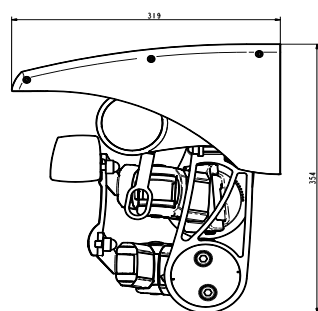

FA45 STD MED TAK