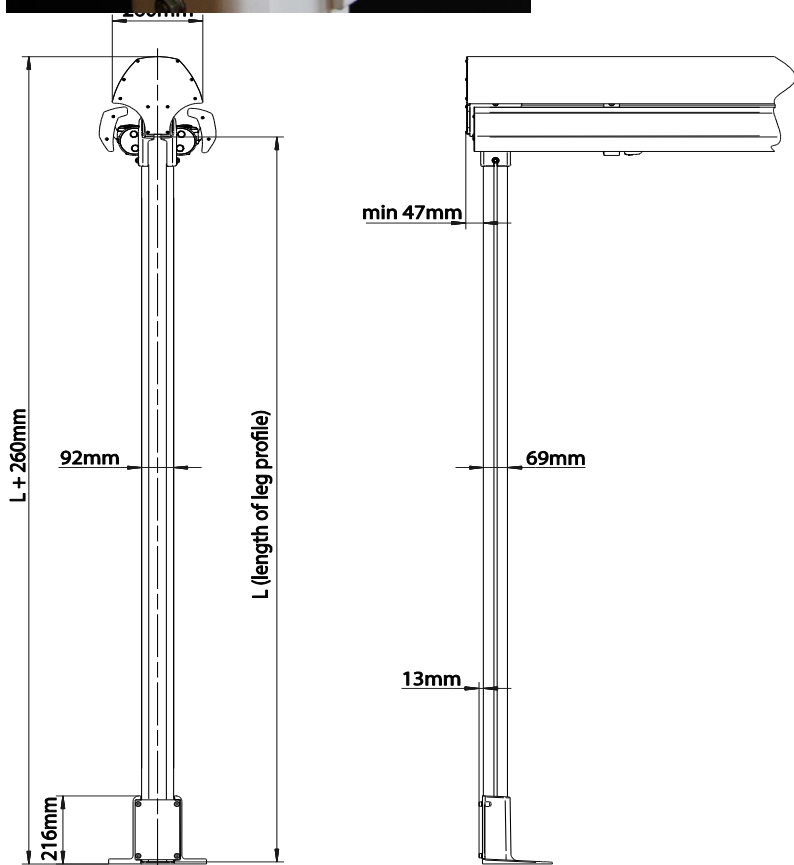

FA92

Vikarmsmarkis