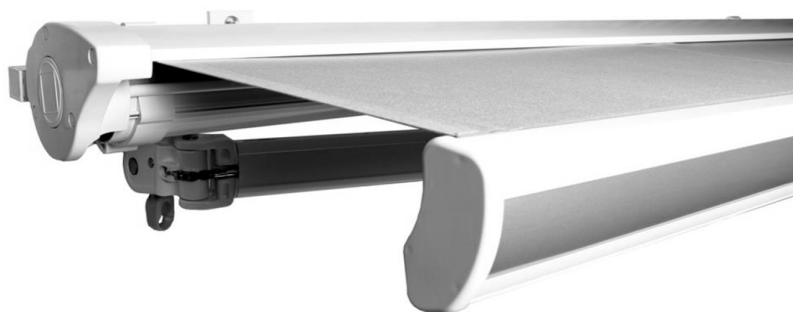

FA48

Vikarmsmarkis

ANVÄNDNINGSMRÅDE

FA48 är en kraftig vikarmsmarkis avsedd för terrasser, balkonger, kiosker, butiker, restauranger mm.

Pitch Control som tillval ger ökad flexibilitet och maximal skugga. Lutningsvinkeln justeras genom att rotera justeröglorna.

MARKISDUK

Som standard används Sandatex och Dickson standardväv. Duken sys som standard, limmas som tillval.

Vävar möjliga som tillval:

- Sandatex Café
- Dickson Orchestra Max
- Dickson Alto FR
- Sunworker (Max 400 x 250 cm)
- Soltis 86 (Max 400 x 200 cm)
- Soltis 92 (Max 400 x 200 cm)

MANÖVRERING

Manövrering med motor.
Motorn kan kompletteras med sol- och vindautomatik.

MONTERING

Markisen monteras enkelt direkt på fönsterfodret, väggen eller under tak

DIMENSIONER

- Utfall: 160 - 350 cm.
- Max bredd: 700 cm.
- Max utfall Rullkappa: 350 cm.
- Max utfall arm PC: 350 cm.
- Seriekoppling upp till 15 m med motor.
- Max 3 enheter per motor.
- Vindklass (Enligt EN 13561) se sid 76.

STATIVFÄRGER