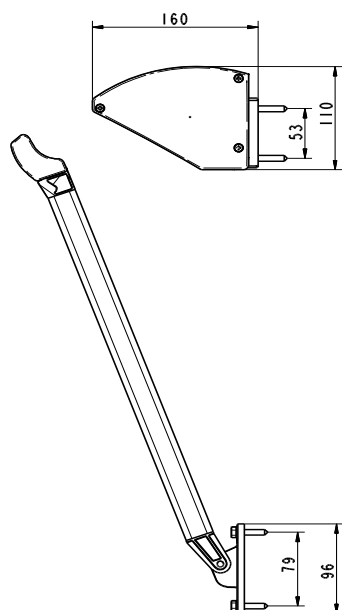

BASPRIS

Baspris inkluderar komplett markis med stativ i valfri basfärg, med väggkonsol, 2 st armar samt standardväv. Monteringskrav ingår ej.

DA42 Fallarmsmarkis

OBS! Bild visar front Design, tillval!

ANVÄNDNINGSMRÅDE