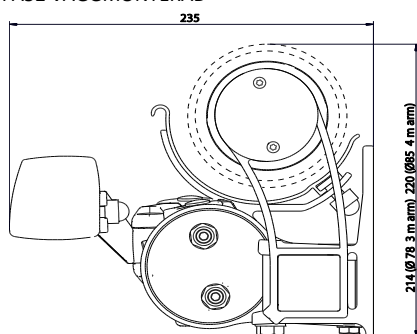

BASPRIS

Baspris inkluderar komplett markis med stativ i valfri basfärg med vägg-, kombi- eller takkonsol samt standardväv. Monteringskruv ingår ej.

FA52

Vikarmsmarkis

FA52 VÄGGMONTERAD

FA52 TAKMONTERAD

ANVÄNDNINGSMRÅDE