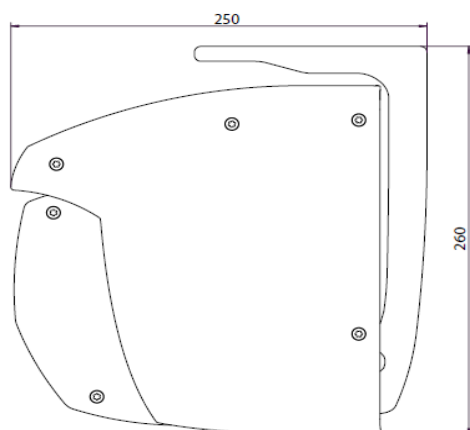

BASPRIS

Baspris inkluderar komplett markis med stativ i valfri basfärg med väggkonsol samt standardväv. Monteringskrav ingår ej.

FA58

Vikarmsmarkis

FA58 VÄGGMONTERAD

FA58 TAKMONTERAD

ANVÄNDNINGSMRÅDE

FA58 är en kraftig vikarmsmarkis avsedd för terrasser, balkonger, kiosker, butiker, restauranger mm.