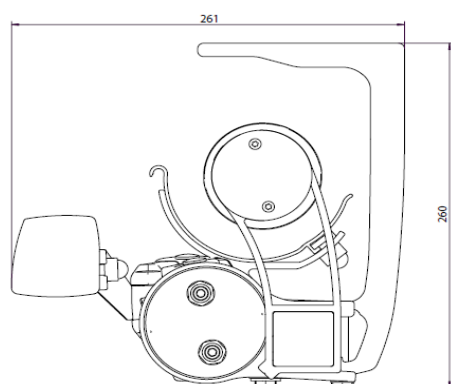

BASPRIS

Baspris inkluderar komplett markis med stativ i valfri basfärg med vägg-, kombi- eller takkonsol samt standardväv. Monteringskruv ingår ej.

FA52

Vikarmsmarkis

FA52 VÄGGMONTERAD

FA52 TAKMONTERAD

ANVÄNDNINGSMRÅDE