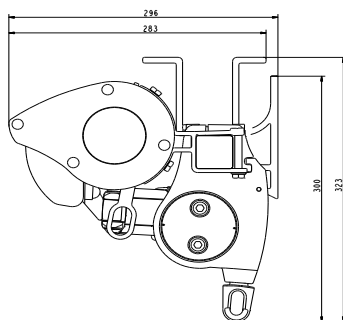

FA48

Vikarmsmarkis

FA48 PC

ANVÄNDNINGSMRÅDE

FA48 är en kraftig vikarmsmarkis avsedd för terrasser, balkonger, kiosker, butiker, restauranger mm.

Pitch Control som tillval ger ökad flexibilitet och maximal skugga. Lutningsvinkeln justeras genom att rotera justeröglorna.

MARKISDUK

Som standard används Sandatex och Dickson standardväv. Duken sys som standard, limmas som tillval.

Vävar möjliga som tillval:

- Sandatex Café
- Dickson Orchestra Max
- Dickson Alto FR
- Sunworker (Max 400 x 250 cm)
- Soltis 86 (Max 400 x 200 cm)
- Soltis 92 (Max 400 x 200 cm)

MANÖVRERING

Manövrering med motor.
Motorn kan kompletteras med sol- och vindautomatik.

MONTERING

Markisen monteras enkelt direkt på fönsterfodret, väggen eller under tak

DIMENSIONER

- Utfall: 160 - 350 cm.
- Max bredd: 700 cm.
- Max utfall Rullkappa: 350 cm.
- Max utfall arm PC: 350 cm.
- Seriekoppling upp till 15 m med motor.
- Max 3 enheter per motor.
- Vindklass (Enligt EN 13561) se sid 76.

STATIVFÄRGER