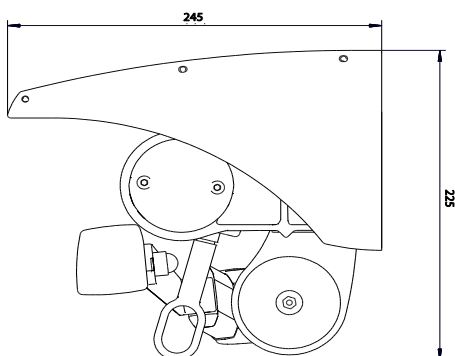

FA22 med tak