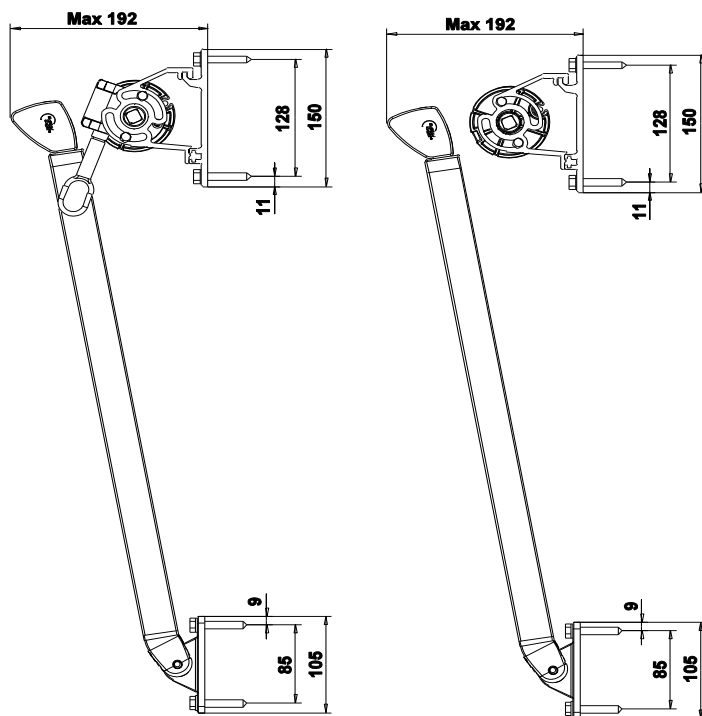

ANVÄNDINGSOMRÅDE

DA52 är en extra kraftig fallarmsmarkis avsedd för de flesta byggnader, t ex villor, kontor, butiker, skolor och sjukhus.

MARKISDUK

Som standard används Sandatex och Dickson standardväv. Markisen kan fås med eller utan kapp. För volangtyper se prislista duk. Duken sys som standard, limmas som tillval.

Vävar möjliga som tillval:

Sandatex Café
Dickson Orchestra Max
Dickson Alto FR
Sunworker
Soltis 86
Soltis 92

MANÖVRERING

Utvändig manövrering med vev. Invändig manövrering med motor. Motorn kan kompletteras med sol- och vindautomatik.

MONTERING

Markisen monteras enkelt direkt på fönsterfodret, väggen eller under tak

DIMENSIONER

Djup 192 mm, höjd 150 mm.
Djup 215 mm, höjd 166 mm med takprofil.
Utfall: 60 - 140 cm.
Max bredd: 700 cm.
Seriekoppling upp till 25 m med motor.
Max 5 enheter per motor.
Vindklass 3 (Enligt EN 13561)

STATIVFÄRGER