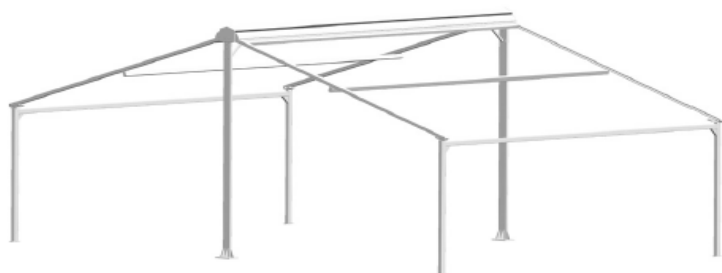

BASPRIS

Baspris inkluderar komplett markis med stativ i valfri basfärg med motorreglage och väggkonsol. Väv Tibelly Acryl. Monteringskruv ingår ej.

Twins® Solidare® Pergolamarkis

ANVÄNDINGSOMRÅDE

Twins Solidare är en pergolamarkis med zip.