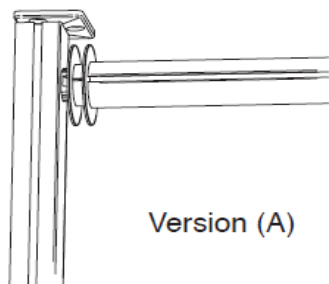

Pris BC26 - Hissband (Version A)

	Bredd	175	200	225	250	275	300	325	350	375	400
Utfall	60	6732	6969	7206	7442	7679	7916	8153	8389	8626	8863
	70	6861	7112	7363	7613	7864	8115	8365	8616	8867	9118
	80	6998	7263	7527	7792	8057	8321	8586	8851	9115	9380
	90	7131	7410	7689	7967	8246	8525	8803	9082	9360	9639
	100	7272	7565	7858	8150	8443	8735	9028	9321	9613	9906
	Front Design	90	104	119	133	148	162	177	191	206	220