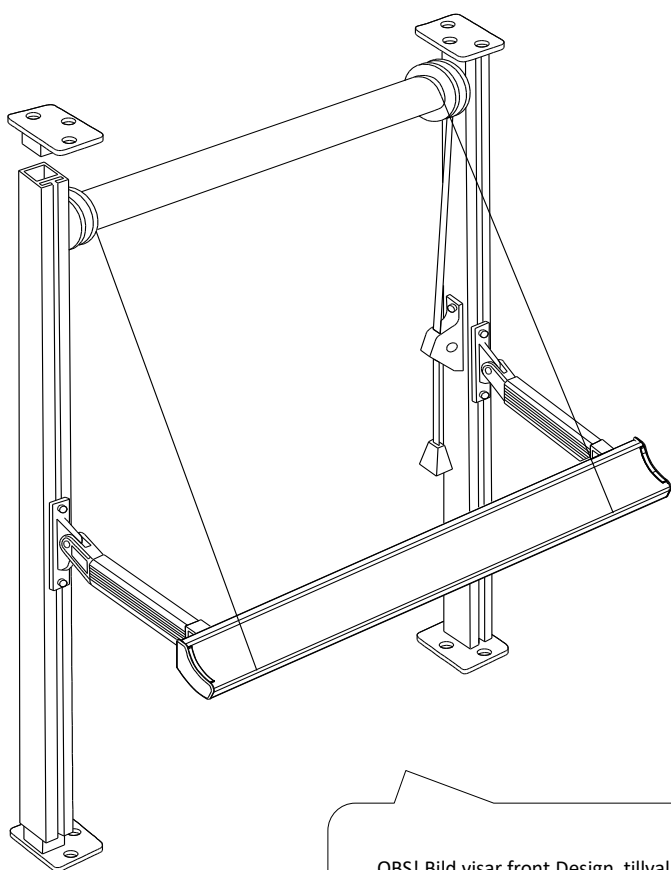

OBS! Bild visar front Design, tillval!

ANVÄNDNINGSMÅL

BC26 är en kompakt fallarmsmarkis avsedd för balkonger med tak.

MARKISDUK

Som standard används Sandatex och Dickson standardväv. Markisen kan fås med eller utan kapp. För volangtyper se prislista duk. Duken sys som standard, limmas som tillval.

Vävar möjliga som tillval:

Sandatex Café

Dickson Orchestra Max

Dickson Alto FR

Sunworker

Soltis 86

Soltis 92

MANÖVRERING

Manövrering med 9 mm terylenband, kan kompletteras med vevbox. Markisen kan också manövreras med vev eller motor.

MONTERING

Markisen monteras enkelt på benställning som monteras mellan golv och tak.

DIMENSIONER

Utfall: 80 cm som standard

Max bredd: 400 cm.

Max höjd mellan golv och tak 278 cm.

Vindklass 3 (Enligt EN 13561)

STATIVFÄRGER

Benställning endast i naturanodiserat