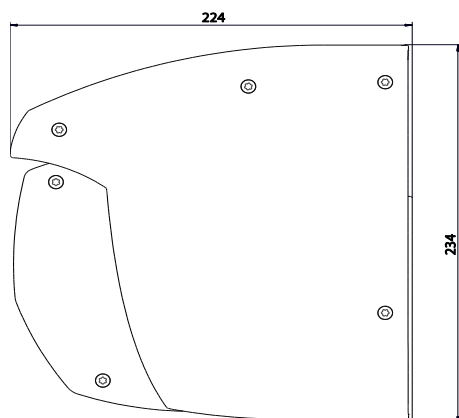

FA58 VÄGGMONTERAD