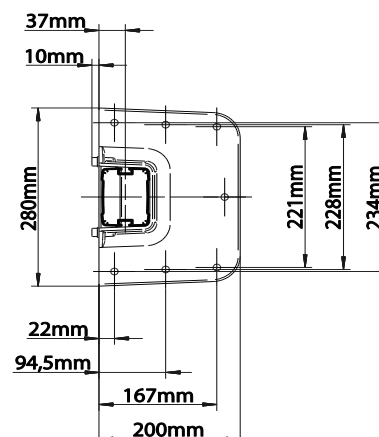

STATIVFÄRGER