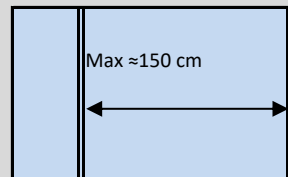

Vertikalt

Dukar limmas / sys horisontalt eller vertikalt beroende av markismodell och storlek.