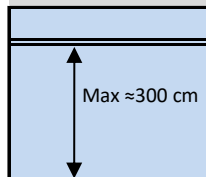

KONFEKTIONERING SUNWORKER / SOLTIS

Horizontalt