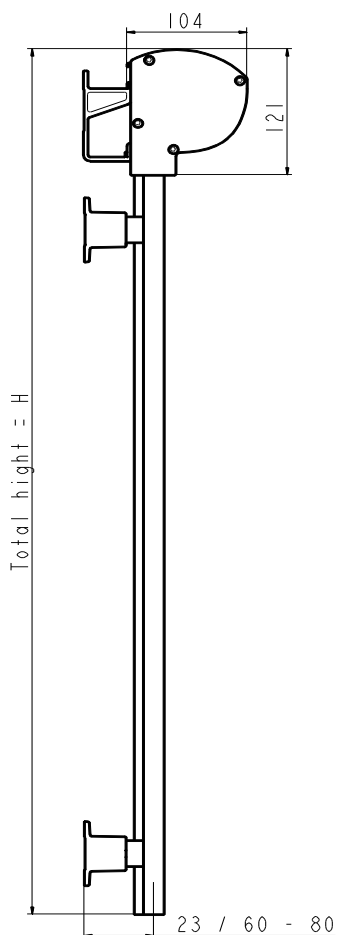

ANVÄNDNINGSMRÅDE

VS62 är en smidig vertikalmarkis avsedd för de flesta byggnader, t ex villor, radhus, kontor, butiker, skolor, sjukhus mm.

MARKISDUK

Som standard används Dickson Sunworker. Duken sys som standard, limmas som tillval.

Vävar möjliga som tillval:

Sandatex Tempotest

Dickson Orchestra

Sandatex Café

Dickson Orchestra Max

Dickson Alto FR

Soltis 86

Soltis 92

MANÖVRERING

Ut eller invändig manövrering med band, vev eller motor. Motorn kan kompletteras med sol- och vindautomatik.

MONTERING

Markisen monteras enkelt direkt på fönsterkarmen, väggen eller i nisch. Distanshållarna skall monteras 10-20 cm från övre och nedre kant på styrskenan.

DIMENSIONER

Djup 104 mm, höjd 121 mm.

Max bredd: 250 cm.

Max höjd: 270 cm.

Sammankoppling upp till 750 cm.

Max 3 enheter per motor.

Vindklass 3 (Enligt EN 13561)

STATIVFÄRGER