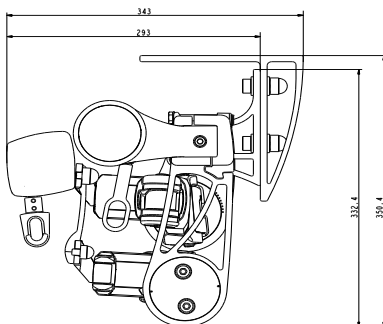

FA45 MED RULLKAPPA