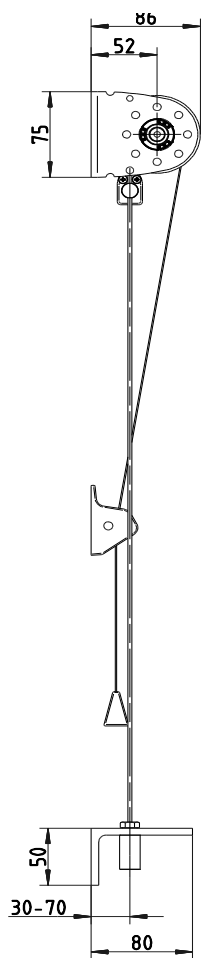

ANVÄNDINGSOMRÅDE

VS34 är en flexibel rullgardinsmarkis avsedd för de flesta byggnader, t ex villor, radhus, kontor, butiker, skolor och sjukhus.

MARKISDUK

Som standard används Sandatex och Dickson standardväv. Markisen kan fås med eller utan kapp. För volangtyper se prislista duk. Duken sys som standard, limmas som tillval.

Vävar möjliga som tillval:

Sandatex Café

Dickson Orchestra Max

Dickson Alto FR

Sunworker

Soltis 86

Soltis 92

MANÖVRERING

Ut eller invändig manövrering med 9 mm terylenband, vev eller motor. Motorn kan kompletteras med sol- och vindautomatik.

MONTERING

Markisen monteras enkelt direkt på fönsterfodret, väggen eller i nisch. Nischkonsoller som tillval, tillåter 45 - 185 mm justering i djupled.

DIMENSIONER

Utan kassett:

Djup 80 mm, höjd 75 mm.

Max bredd: 320 cm.

Med kassett DA32:

Djup 135 mm, höjd 90 mm.

Max bredd: 320 cm.

Max bredd: 400 cm med motor.

Sammankoppling upp till 10 m med motor.

Med kassett DA42:

Djup 160 mm, höjd 110 mm.

Max bredd: 500 cm.

Sammankoppling upp till 20 m med motor.

Max 5 enheter per motor.

Max höjd: 200 cm (Alla modeller).

Vindklass 3 (Enligt EN 13561)

STATIVFÄRGER

(Nedre vinkel endast i grå)