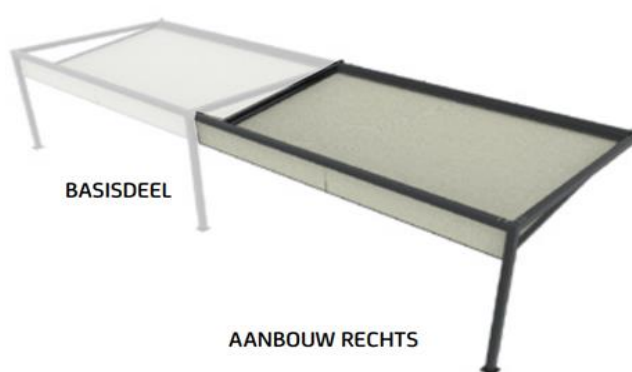

Cubola® Solidare

Väggmonterad Pergolamarkis kopplad

Pris Solidare Pergola - Motor Orea WT 3 m vit kabel

Bredd	200	250	300	350	400	450	500	550	600	
Utfall	200	44269	47691	51127	54549	57971	67794	71870	77304	81680
	225	45131	48658	52185	55699	59225	69127	73307	78832	83313
	250	46019	49624	53243	56861	60479	70485	74757	80374	84945
	275	46881	50591	54301	58011	61720	71818	76181	81902	86578
	300	47900	51701	55503	59317	63118	73320	77774	83587	88355
	325	48762	52655	56561	60466	64359	74652	79211	85115	89975
	350	49638	53635	57632	61629	65626	76011	80661	86657	91607
	375	-	-	58690	62778	66867	77343	82085	88198	93240
	400	-	-	59748	63941	68121	78702	83535	89739	94873

Från bredd 401 cm levereras frontprofilen inkl spänningssystem och delad frontprofil.

TILLÄGG

Stativ i annan RAL-färg	Offert
Väv Dickson Orchestra	0 kr/m²
Väv Dickson Jaquard	319 kr/m²
Väv Dickson Orchestra Max	249 kr/m²
Takprofil	379 kr/m
Gavel till takprofil	758 kr/par
Betongplint inkl monteringsplatta	784 kr/st
Spärnyckel special Cubola	2155 kr
Hylsa 13 mm för spärnyckel	314 kr

MÅTT CUBOLA SOLIDARE FRISTÅENDE

Dimensioner:

Mått utvändigt ben till utvändigt ben,
både för bredd och utfall.

Höjd från marknivå till överkant Cubola.

Kopplade delar utsida basdel till utsida kopplad del.

MOTORTILLBEHÖR

Motor IO inkl 5 m vit kabel	653 kr
Kabel 5 m	274 kr
Kabel 10 m	470 kr
Situo 1 io Pure	543 kr
Situo 5 io Pure	853 kr
Smooove 1 A/M io Pure	616 kr
Sunis WireFree io	1231 kr
Eolis WireFree io	1434 kr
Connexoon	1219 kr

För fler sändare/sensorer se sid 64-67.

BASPRIS

Baspris inkluderar komplett markis med stativ i valfri basfärg med motorreglage. Väv Tibelly Acryl. Monteringsskruv ingår ej.