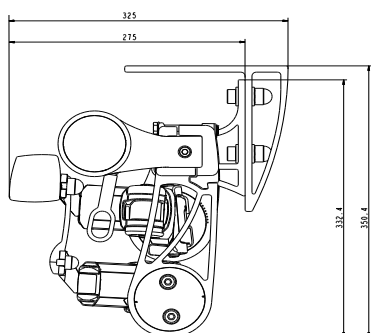

FA45 CROSS-OVER

Vikarmsmarkis

FA45 STD

ANVÄNDINGSOMRÅDE

FA45 är en kraftig vikarmsmarkis avsedd för terrasser, balkonger, kiosker, butiker, restauranger mm.

FA45 har Cross Over-armar dvs den ena armen viks över den andra. Vilket möjliggör en smal markis med långt utfall.

MARKISDUK

Som standard används Sandatex och Dickson standardväv. Duken sys som standard, limmas som tillval.

Vävar möjliga som tillval:

- Sandatex Café
- Dickson Orchestra Max
- Dickson Alto FR
- Sunworker (Max 400 x 250 cm)
- Soltis 86 (Max 400 x 200 cm)
- Soltis 92 (Max 400 x 200 cm)

MANÖVRERING

Utvändig manövrering med vev. Invändig manövrering med motor. Motorn kan kompletteras med sol- och vindautomatik.

MONTERING

Markisen monteras enkelt direkt på väggen eller under tak

DIMENSIONER

- Utfall: 160 - 400 cm.
- Max bredd: 460 cm.
- Max utfall Rullkappa: 350 cm.
- Vindklass (Enligt EN 13561) se sid 76.

STATIVFÄRGER

ANTAL KONSOLLER

UTFALL cm	BREDD cm		
	200	400	460
160	2	2	2
200	2	2	2
250	2	2	4
300	4	4	4
350	4	4	4
400	4	4	5
TAKHÅLLARE	2	3	4