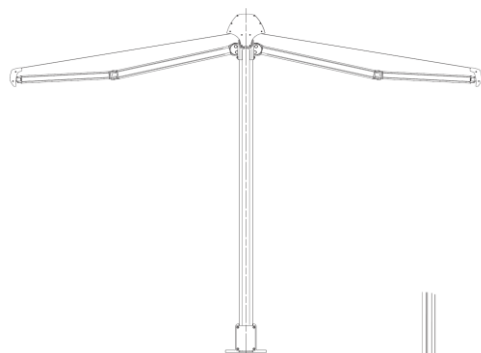

Pris FA92 - Motor io / RTS

	Bredd	300	350	375	400	425	450	475	500	525	550	575	600
Utfall	200	51459	53321	54253	55184	56115	57047	57978	58909	59841	60772	61703	62635
	320	53117	55257	56326	57396	58465	59535	60604	61674	62744	63813	64883	65952
	400	55309	57632	58794	59956	61117	62279	63441	64603	65764	66926	68088	69249
	500	-	60017	61294	62570	63847	65124	66401	67678	68955	70232	71509	72786
	600	-	-	63700	65092	66484	67876	69269	70661	72053	73445	74837	76229
Armar		4	4	4	4	4	4	4	4	4	4	4	4

Pris FA92 - Vev

	Bredd	300	350	375	400	425	450	475	500	525	550	575	600
Utfall	200	51892	53755	54686	55618	56549	57480	58412	59343	60274	61206	62137	63068
	320	53551	55690	56760	57829	58899	59969	61038	62108	63177	64247	65316	66386
	400	55742	58066	59228	60389	61551	62713	63875	65036	66198	67360	68521	69683
	500	-	60450	61727	63004	64281	65558	66835	68112	69389	70666	71943	73220
	600	-	-	64134	65526	66918	68310	69702	71094	72487	73879	75271	76663
Armar		4	4	4	4	4	4	4	4	4	4	4	4

TILLÄGG

Stativ i annan RAL-färg	Se sid 62-63.
Väv Orchestra Max	10 %
Väv Café	15 %
Vinkelstag 715872	1259 kr
*Fördelningsplatta för tyngder 715868	3738 kr
*Fördelningsplatta för tyngder inkl låda 715869	7381 kr
Vinkelfäste för tillbehör 715871	81 kr
Teleskopstag Robust komplett	4080 kr/par
Kvartsvärmare RIO II	kr
Kvartsvärmare RIO Grande light II	kr

*För 12 st betongplattor 40x40x5 cm

MOTORTILLBEHÖR

Motor LT	-1238 kr
Situo 1 io Pure	543 kr
Situo 5 Variation A/M io Pure	1278 kr
Eolis 3D WireFree io - Skaksensor	1356 kr
Sunis WireFree II io - Solgivare	1231 kr
Connexoon io / RTS	1219 kr
Telis 1 RTS Pure	494 kr
Telis Soliris RTS Pure	951 kr
Eolis 3D WireFree RTS - Skaksensor	1356 kr
Sunis Sensor RTS - Solgivare	2331 kr
Soliris Sensor RTS - Sol & vindgivare	2099 kr

För fler sändare/sensorer se sid 64-67.

BASPRIS

Baspris inkluderar komplett markis med stativ i valfri basfärg med vägg-, kombi- eller takkonsol samt standardväv. Monteringskruv ingår ej.