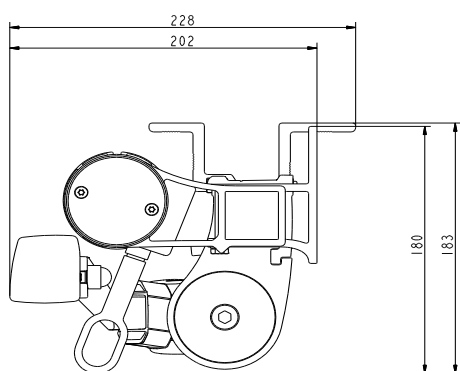

FA22

Vikarmsmarkis

FA22

ANVÄNDINGSOMRÅDE

FA22 är en kompakt vikarmsmarkis avsedd för balkonger, mindre uteplatser, kiosker mm.

MARKISDUK

Som standard används Sandatex och Dickson standardväv. Duken sys som standard, limmas som tillval.

Vävar möjliga som tillval:

- Sandatex Café
- Dickson Orchestra Max
- Dickson Alto FR
- Sunworker (Max 400 x 250 cm)
- Soltis 86 (Max 400 x 200 cm)
- Soltis 92 (Max 400 x 200 cm)

MANÖVRERING

Utvändig manövrering med vev. Invändig manövrering med motor. Motorn kan kompletteras med sol- och vindautomatik.

MONTERING

Markisen monteras enkelt direkt på väggen eller under tak.

DIMENSIONER

- Utfall: 100 - 300 cm.
- Max bredd: 500 cm.
- Seriekoppling upp till 15 m med motor. (FA24 kan ej seriekopplas)
- Max 3 enheter per motor.

Vindklass (Enligt EN 13561) se sid 76.

STATIVFÄRGER