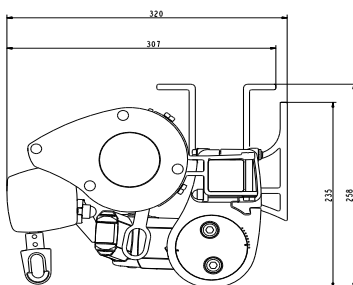

BASPRIS

Baspris inkluderar komplett markis med stativ i valfri basfärg med vägg-, kombi- eller takkonsol samt standardväv. Monteringskruv ingår ej.

FA48

Vikarmsmarkis

FA48 STD

FA48 PC

FA48 MED RULLKAPPA

ANVÄNDNINGSMRÅDE