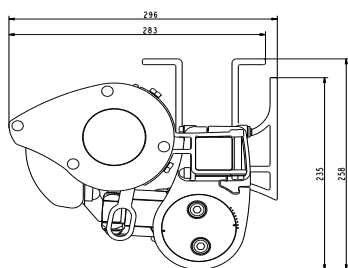

BASPRIS

Baspris inkluderar komplett markis med stativ i valfri basfärg med vägg-, kombi- eller takkonsol samt standardväv. Monteringskruv ingår ej.

FA48

Vikarmsmarkis

FA48 STD

FA48 PC

FA48 MED RULLKAPPA

ANVÄNDNINGSMRÅDE