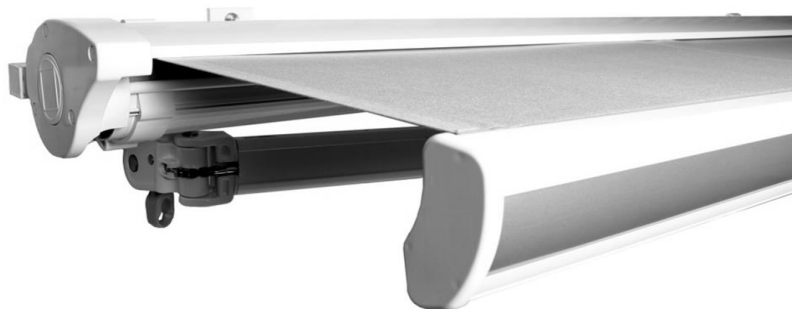

FA48

Vikarmsmarkis

ANVÄNDNINGSMRÅDE

FA48 är en kraftig vikarmsmarkis avsedd för terrasser, balkonger, kiosker, butiker, restauranger mm.

Pitch Control som tillval ger ökad flexibilitet och maximal skugga. Lutningsvinkeln justeras genom att rotera justeröglorna.

MARKISDUK

Som standard används Sandatex och Dickson standardväv. Duken sys som standard, limmas som tillval.

Vävar möjliga som tillval:

- Sandatex Café
- Dickson Orchestra Max
- Dickson Alto FR
- Sunworker (Max 400 x 250 cm)
- Soltis 86 (Max 400 x 200 cm)
- Soltis 92 (Max 400 x 200 cm)

MANÖVRERING

Manövrering med motor.
Motorn kan kompletteras med sol- och vindautomatik.

MONTERING

Markisen monteras enkelt direkt på fönsterfodret, väggen eller under tak

DIMENSIONER

- Utfall: 160 - 350 cm.
- Max bredd: 700 cm.
- Max utfall Rullkappa: 350 cm.
- Max utfall arm PC: 350 cm.
- Seriekoppling upp till 15 m med motor.
- Max 3 enheter per motor.
- Vindklass (Enligt EN 13561) se sid 76.

STATIVFÄRGER