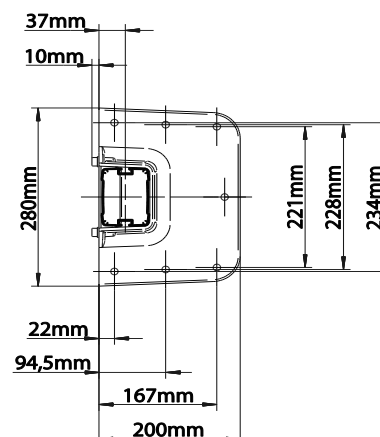

STATIVFÄRGER