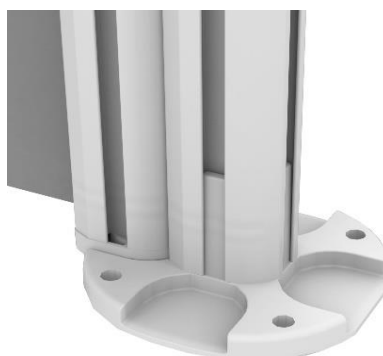

TILLBEHÖR

Väv Sunworker (Ingår i SA60 >300 cm)

10 %

BASPRIS

Baspris inkluderar komplett markis, väggkonsol, väggfäste samt standardväv. Monteringskruv ingår ej.