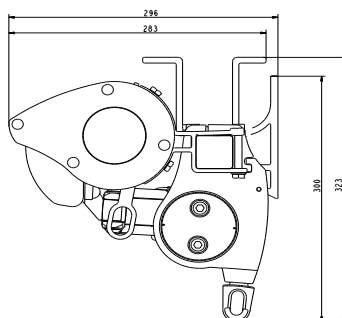

FA48

Vikarmsmarkis

FA48 PC

ANVÄNDNINGSMRÅDE

FA48 är en kraftig vikarmsmarkis avsedd för terrasser, balkonger, kiosker, butiker, restauranger mm.

Pitch Control som tillval ger ökad flexibilitet och maximal skugga. Lutningsvinkeln justeras genom att rotera justeröglorna.

MARKISDUK

Som standard används Sandatex och Dickson standardväv. Duken sys som standard, limmas som tillval.

Vävar möjliga som tillval:

- Sandatex Café
- Dickson Orchestra Max
- Dickson Alto FR
- Sunworker (Max 400 x 250 cm)
- Soltis 86 (Max 400 x 200 cm)
- Soltis 92 (Max 400 x 200 cm)

MANÖVRERING

Manövrering med motor.
Motorn kan kompletteras med sol- och vindautomatik.

MONTERING

Markisen monteras enkelt direkt på fönsterfodret, väggen eller under tak

DIMENSIONER

- Utfall: 160 - 350 cm.
- Max bredd: 700 cm.
- Max utfall Rullkappa: 350 cm.
- Max utfall arm PC: 350 cm.
- Seriekoppling upp till 15 m med motor.
- Max 3 enheter per motor.
- Vindklass (Enligt EN 13561) se sid 76.

STATIVFÄRGER