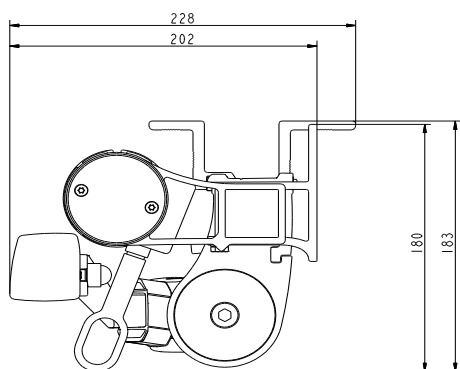

FA22

Vikarmsmarkis

FA22

ANVÄNDINGSOMRÅDE

FA22 är en kompakt vikarmsmarkis avsedd för balkonger, mindre uteplatser, kiosker mm.

MARKISDUK

Som standard används Sandatex och Dickson standardväv. Duken sys som standard, limmas som tillval.

Vävar möjliga som tillval:

- Sandatex Café
- Dickson Orchestra Max
- Dickson Alto FR
- Sunworker (Max 400 x 250 cm)
- Soltis 86 (Max 400 x 200 cm)
- Soltis 92 (Max 400 x 200 cm)

MANÖVRERING

Utvändig manövrering med vev. Invändig manövrering med motor. Motorn kan kompletteras med sol- och vindautomatik.

MONTERING

Markisen monteras enkelt direkt på väggen eller under tak.

DIMENSIONER

- Utfall: 100 - 300 cm.
- Max bredd: 500 cm.
- Seriekoppling upp till 15 m med motor. (FA24 kan ej seriekopplas)
- Max 3 enheter per motor.

Vindklass (Enligt EN 13561) se sid 76.

STATIVFÄRGER