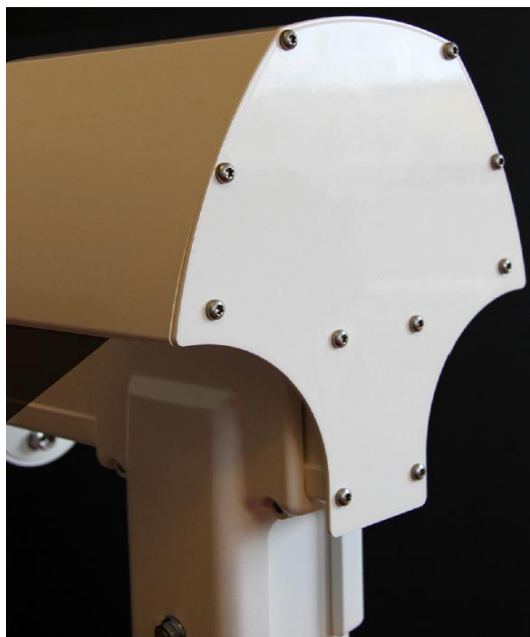

BASPRIS

Baspris inkluderar komplett markis med stativ i valfri basfärg med vägg-, kombi- eller takkonsol samt standardväv. Monteringskruv ingår ej.

FA92

Vikarmsmarkis

ANVÄNDNINGSSOMRÅDE

FA92 är en extra kraftig fristående enhet konstruerad för terrasser och öppna ytor på villor, förskolor, caféer och restauranger mm.