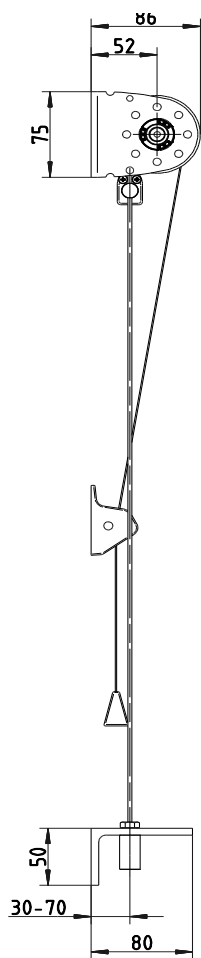

ANVÄNDINGSOMRÅDE

VS34 är en flexibel rullgardinsmarkis avsedd för de flesta byggnader, t ex villor, radhus, kontor, butiker, skolor och sjukhus.

MARKISDUK

Som standard används Sandatex och Dickson standardväv. Markisen kan fås med eller utan kapp. För volangtyper se prislista duk. Duken sys som standard, limmas som tillval.

Vävar möjliga som tillval:

Sandatex Café

Dickson Orchestra Max

Dickson Alto FR

Sunworker

Soltis 86

Soltis 92

MANÖVRERING

Ut eller invändig manövrering med 9 mm terylenband, vev eller motor. Motorn kan kompletteras med sol- och vindautomatik.

MONTERING

Markisen monteras enkelt direkt på fönsterfodret, väggen eller i nisch. Nischkonsoller som tillval, tillåter 45 - 185 mm justering i djupled.

DIMENSIONER

Utan kassett:

Djup 80 mm, höjd 75 mm.

Max bredd: 320 cm.

Med kassett DA32:

Djup 135 mm, höjd 90 mm.

Max bredd: 320 cm.

Max bredd: 400 cm med motor.

Sammankoppling upp till 10 m med motor.

Med kassett DA42:

Djup 160 mm, höjd 110 mm.

Max bredd: 500 cm.

Sammankoppling upp till 20 m med motor.

Max 5 enheter per motor.

Max höjd: 200 cm (Alla modeller).

Vindklass 3 (Enligt EN 13561)

STATIVFÄRGER

(Nedre vinkel endast i grå)