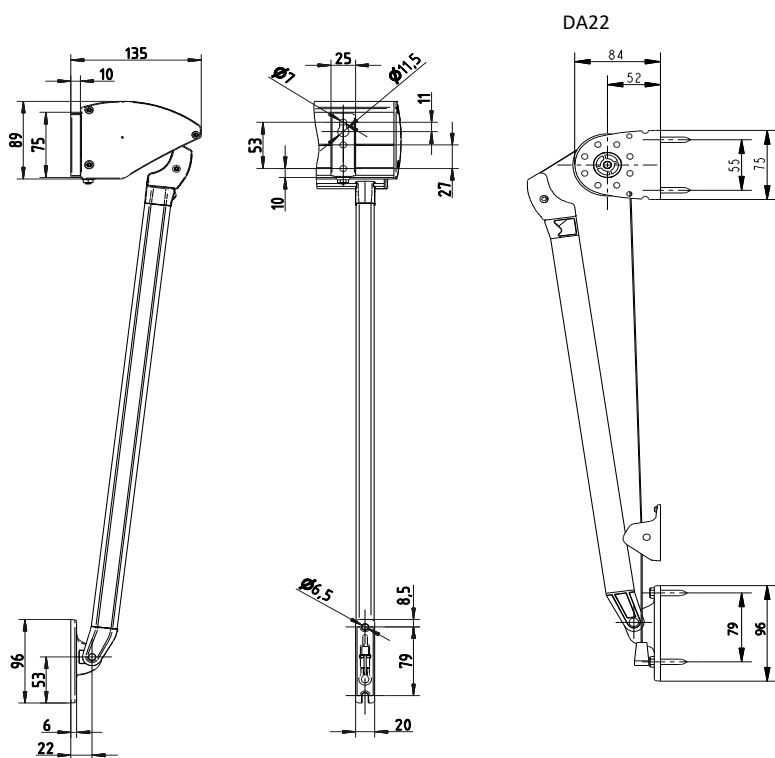

ANVÄNDNINGSMRÅDE

DA32 är en kompakt fallarmsmarkis avsedd för de flesta byggnader, t ex villor, radhus, kontor, butiker, skolor och sjukhus.

MARKISDUK

Som standard används Sandatex och Dickson standardväv. Markisen kan fås med eller utan kapp. För volangtyper se prislista duk. Duken sys som standard, limmas som tillval.

Vävar möjliga som tillval:

Sandatex Café
Dickson Orchestra Max
Dickson Alto FR
Sunworker
Soltis 86
Soltis 92

MANÖVRERING

Ut eller invändig manövrering med 9 mm terylenband, vev eller motor. Motorn kan kompletteras med sol- och vindautomatik.

MONTERING

Markisen monteras enkelt direkt på fönsterfodret, väggen eller i nisch. Nischkonsoller som tillval, tillåter 45 - 185 mm justering i djupled.

DIMENSIONER

Djup 135 mm, höjd 90 mm.
Utfall: 40, 50, 60, 70, 80, 90 och 100 cm.
Max bredd: 320 cm med band eller vev
Max bredd: 400 cm med motor
Sammankoppling upp till 10 m med motor.
(Max 6 armar)
Max 3 enheter per motor.
Vindklass 3 (Enligt EN 13561)

STATIVFÄRGER