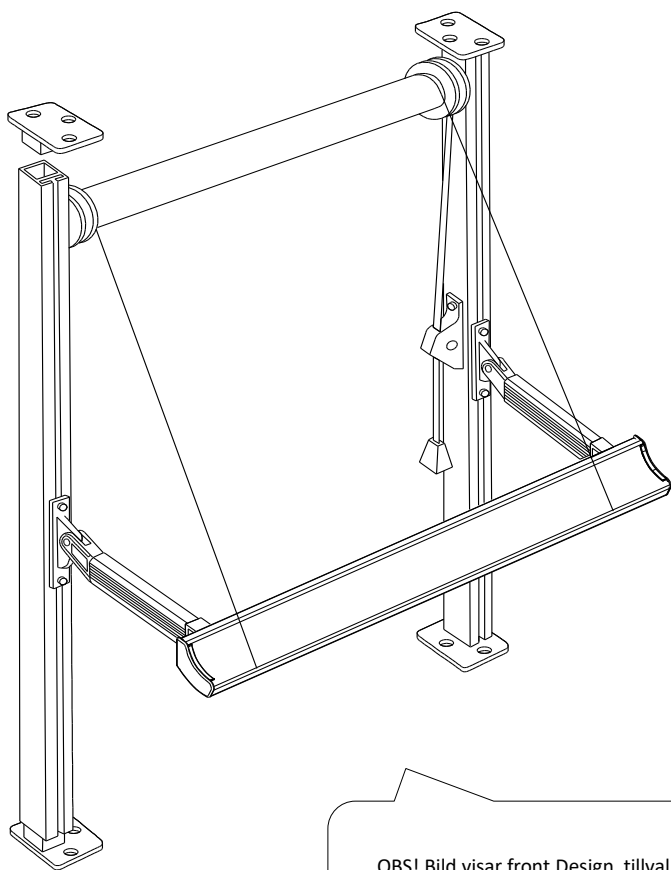

BASPRIS

Baspris inkluderar komplett markis med stativ i valfri basfärg med väggkonsol, frontprofil typ FA20, 2 st armar samt standardväv. Monteringskrav ingår ej.

BC26 Fallarmsmarkis

OBS! Bild visar front Design, tillval!