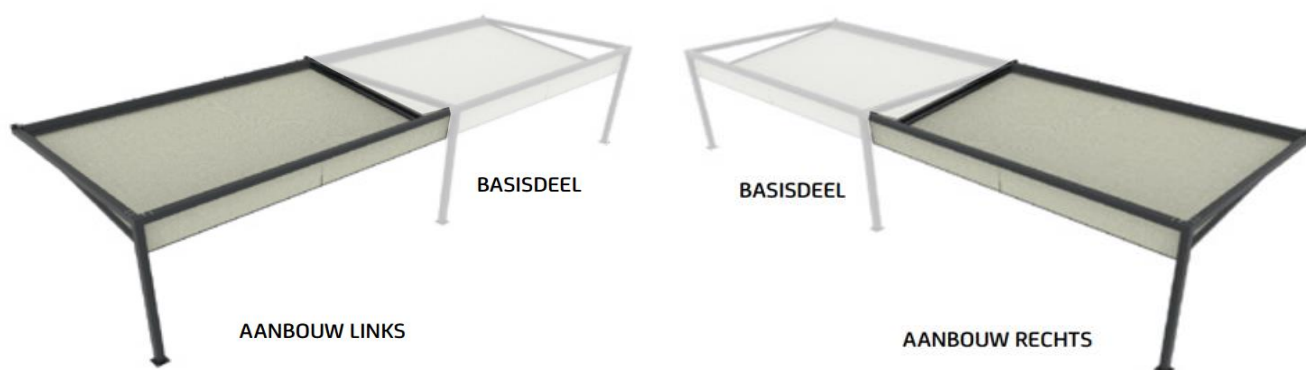

Cubola® Solidare

Väggmonterad Pergolamarkis kopplad

Pris Solidare Pergola - Motor Orea WT 3 m vit kabel

Bredd	200	250	300	350	400	450	500	550	600	
Utfall	200	24791	26707	28631	30547	32464	37965	40247	43290	45741
	225	25273	27248	29223	31191	33166	38711	41052	44146	46655
	250	25771	27790	29816	31842	33868	39472	41864	45009	47569
	275	26254	28331	30408	32486	34563	40218	42661	45865	48484
	300	26824	28953	31081	33217	35346	41059	43554	46809	49479
	325	27307	29487	31674	33861	36041	41805	44358	47665	50386
	350	27797	30035	32274	34512	36751	42566	45170	48528	51300
	375	-	-	32866	35156	37445	43312	45967	49391	52214
	400	-	-	33459	35807	38148	44073	46779	50254	53129

Från bredd 401 cm levereras frontprofilen inkl spänningssystem och delad frontprofil.

TILLÄGG

Stativ i annan RAL-färg	Offert
Väv Dickson Orchestra	0 kr/m²
Väv Dickson Jaquard	178 kr/m²
Väv Dickson Orchestra Max	140 kr/m²
Takprofil	212 kr/m
Gavel till takprofil	424 kr/par
Betongplint inkl monteringsplatta	439 kr/st
Spärrnyckel special Cubola	1207 kr
Hylsa 13 mm för spärrnyckel	176 kr

MÅTT CUBOLA SOLIDARE FRISTÅENDE

Dimensioner:

Mått utvändigt ben till utvändigt ben,
både för bredd och utfall.

Höjd från marknivå till överkant Cubola.

Kopplade delar utsida basdel till utsida kopplad del.

MOTORTILLBEHÖR

Motor IO inkl 5 m vit kabel	366 kr
Kabel 5 m	154 kr
Kabel 10 m	263 kr
Situo 1 io Pure	369 kr
Situo 5 io Pure	580 kr
Smooove 1 A/M io Pure	419 kr
Sunis WireFree io	837 kr
Eolis WireFree io	975 kr
Connexoon	829 kr

För fler sändare/sensorer se sid 64-67.

BASPRIS

Baspris inkluderar komplett markis med stativ i valfri basfärg med motorreglage. Väv Tibelly Acryl. Monteringsskruv ingår ej.