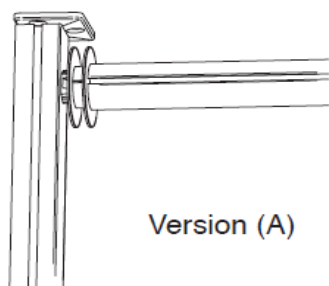

Pris BC26 - Hissband (Version A)

	Bredd	175	200	225	250	275	300	325	350	375	400
Utfall	60	3016	3122	3228	3334	3440	3546	3652	3758	3864	3971
	70	3074	3186	3298	3411	3523	3635	3748	3860	3972	4085
	80	3135	3254	3372	3491	3609	3728	3847	3965	4084	4202
	90	3195	3320	3444	3569	3694	3819	3944	4069	4193	4318
	100	3258	3389	3520	3651	3782	3913	4045	4176	4307	4438
	Front Design	40	47	53	60	66	73	79	86	92	99