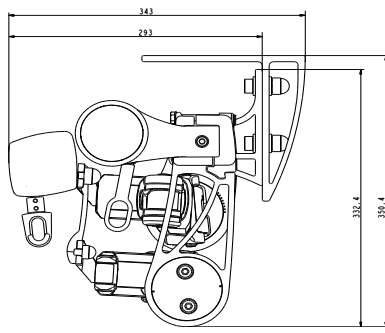

FA45 MED RULLKAPPA