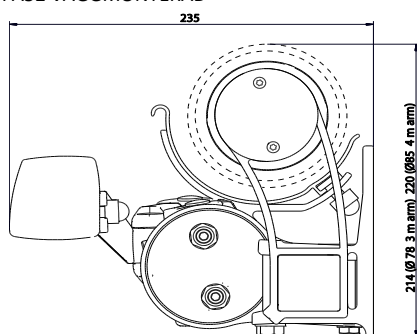

BASPRIS

Baspris inkluderar komplett markis med stativ i valfri basfärg med vägg-, kombi- eller takkonsol samt standardväv. Monteringskruv ingår ej.

FA52

Vikarmsmarkis

FA52 VÄGGMONTERAD

FA52 TAKMONTERAD

ANVÄNDNINGSMÅL