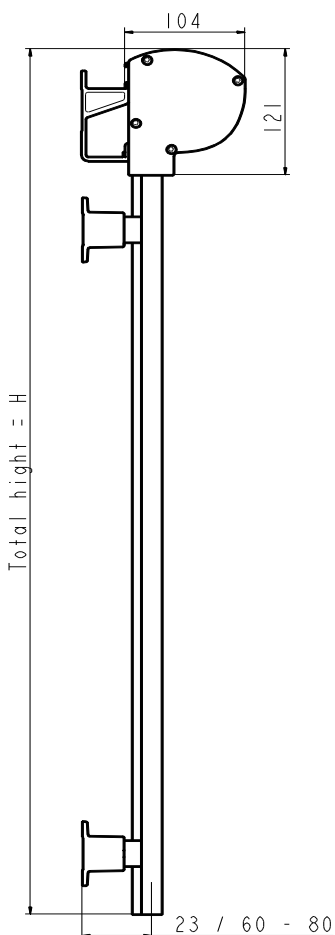

ANVÄNDNINGSMRÅDE

VS62 är en smidig vertikalmarkis avsedd för de flesta byggnader, t ex villor, radhus, kontor, butiker, skolor, sjukhus mm.

MARKISDUK

Som standard används Dickson Sunworker. Duken sys som standard, limmas som tillval.

Vävar möjliga som tillval:

Sandatex Tempotest

Dickson Orchestra

Sandatex Café

Dickson Orchestra Max

Dickson Alto FR

Soltis 86

Soltis 92

MANÖVRERING

Ut eller invändig manövrering med band, vev eller motor. Motorn kan kompletteras med sol- och vindautomatik.

MONTERING

Markisen monteras enkelt direkt på fönsterkarmen, väggen eller i nisch. Distanshållarna skall monteras 10-20 cm från övre och nedre kant på styrskenan.

DIMENSIONER

Djup 104 mm, höjd 121 mm.

Max bredd: 250 cm.

Max höjd: 270 cm.

Sammankoppling upp till 750 cm.

Max 3 enheter per motor.

Vindklass 3 (Enligt EN 13561)

STATIVFÄRGER