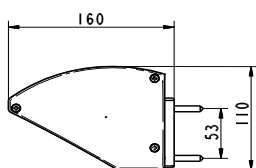

OBS! Bild visar front Design, tillval!