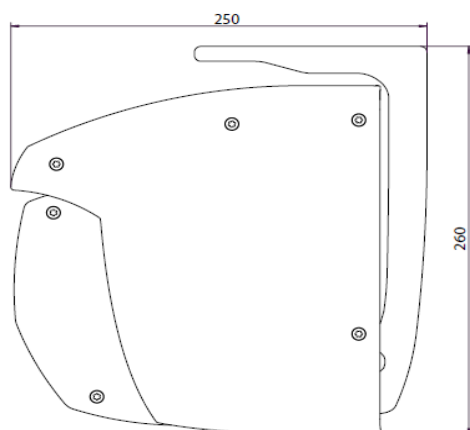

BASPRIS

Baspris inkluderar komplett markis med stativ i valfri basfärg med väggkonsol samt standardväv. Monteringskruv ingår ej.

FA58

Vikarmsmarkis

FA58 VÄGGMONTERAD

FA58 TAKMONTERAD

ANVÄNDNINGSMRÅDE

FA58 är en kraftig vikarmsmarkis avsedd för terrasser, balkonger, kiosker, butiker, restauranger mm.