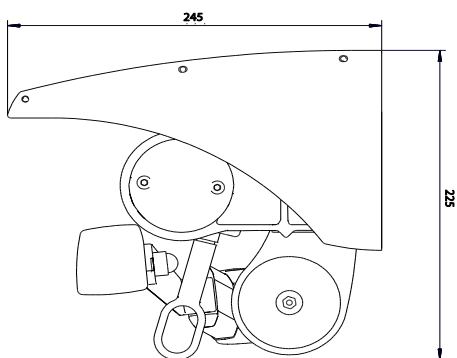

FA22 med tak