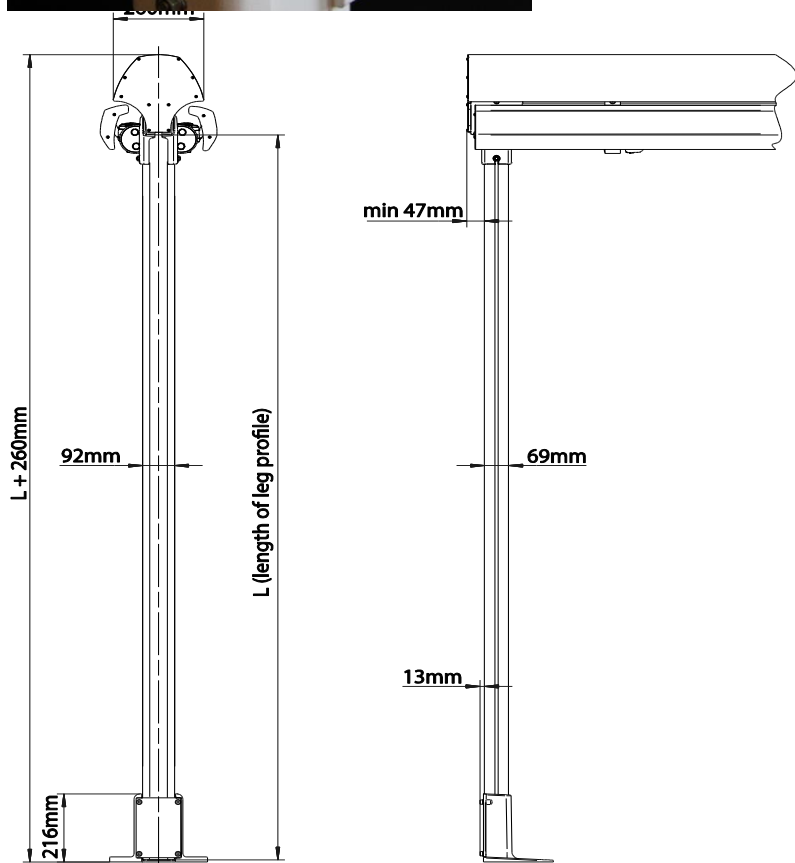

FA92

Vikarmsmarkis