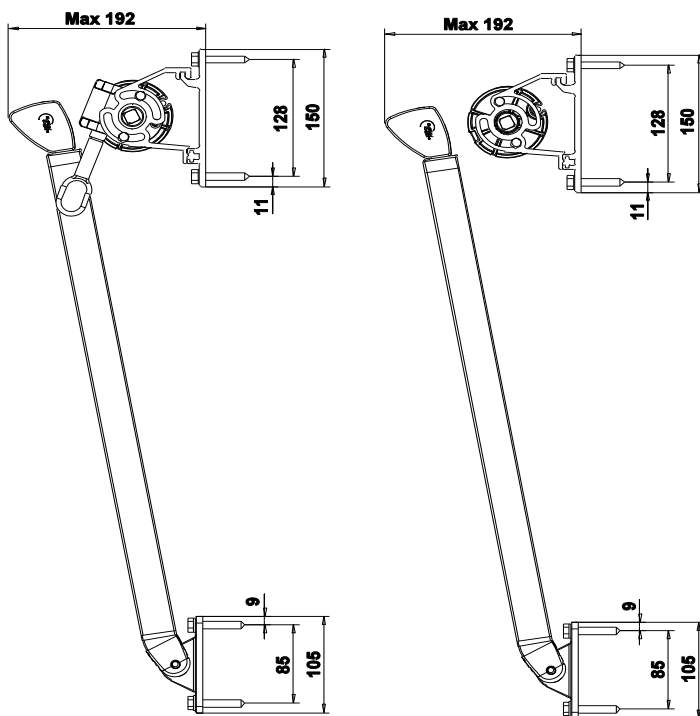

ANVÄNDINGSOMRÅDE

DA52 är en extra kraftig fallarmsmarkis avsedd för de flesta byggnader, t ex villor, kontor, butiker, skolor och sjukhus.

MARKISDUK

Som standard används Sandatex och Dickson standardväv. Markisen kan fås med eller utan kapp. För volangtyper se prislista duk. Duken sys som standard, limmas som tillval.

Vävar möjliga som tillval:

Sandatex Café
Dickson Orchestra Max
Dickson Alto FR
Sunworker
Soltis 86
Soltis 92

MANÖVRERING

Utvändig manövrering med vev. Invändig manövrering med motor. Motorn kan kompletteras med sol- och vindautomatik.

MONTERING

Markisen monteras enkelt direkt på fönsterfodret, väggen eller under tak

DIMENSIONER

Djup 192 mm, höjd 150 mm.
Djup 215 mm, höjd 166 mm med takprofil.
Utfall: 60 - 140 cm.
Max bredd: 700 cm.
Seriekoppling upp till 25 m med motor.
Max 5 enheter per motor.
Vindklass 3 (Enligt EN 13561)

STATIVFÄRGER