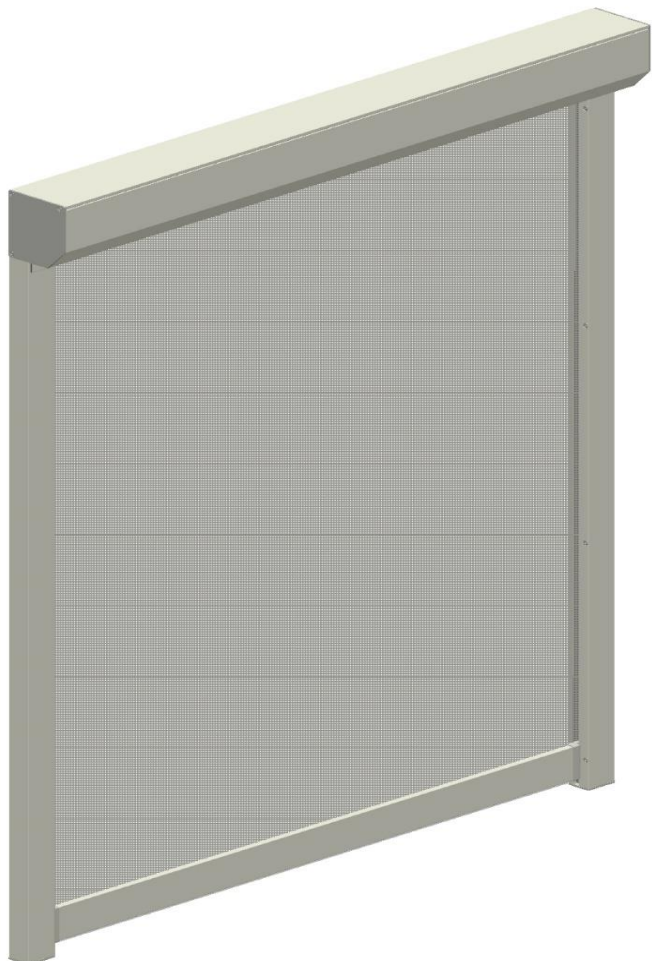

För fler sändare/sensorer se sid 64-67.

SOLID SCREEN 105

Zip-Vertikalmarkis

ANVÄNDNINGSMÅL

Solid Screen är en kraftig zip-vertikalmarkis avsedd för de flesta byggnader, t ex villor, radhus, kontor, butiker, skolor, sjukhus mm.