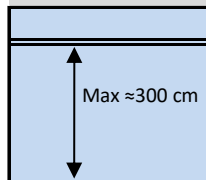

KONFEKTIONERING SUNWORKER / SOLTIS

Horizontalt