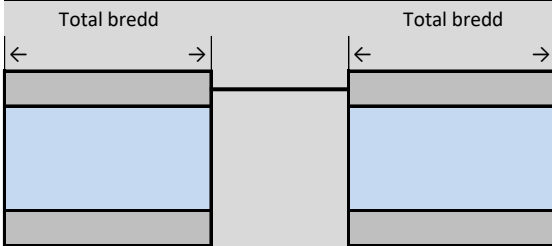

REGLAGESIDA

Reglagesida ses alltid utifrån / framifrån oavsett in- eller utvändigt reglage.

DUKAR

Alla dukar sys med symmetriska skarvar. Till vissa modeller levereras markisen som standard med limmad duk. En del modeller har också påsydda förstärkningar på duken.

SAMMANKOPPLING

Fristående sammankopplade enheter.

Markisens totalmått på varje enhet skall anges, samt avstånd mellan markiserna. Ange även typ av sammankoppling.

SÖMMAR

Syddasidosömmar är 3 eller 5 cm breda beroende av storlek och modell. Limmade, 4 eller 9 cm beroende av modell.

KONFEKTIONERING SUNWORKER / SOLTIS

Horizontalt

Vertikalt

Dukar limmas / sys horisontalt eller vertikalt beroende av markismodell och storlek.