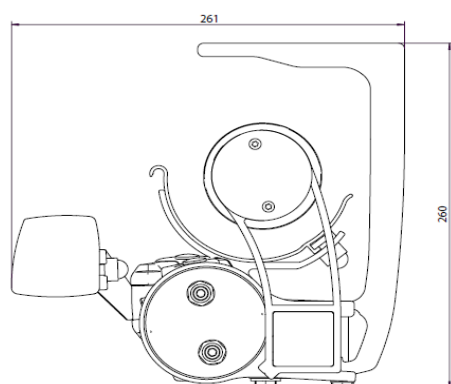

BASPRIS

Baspris inkluderar komplett markis med stativ i valfri basfärg med vägg-, kombi- eller takkonsol samt standardväv. Monteringskruv ingår ej.

FA52

Vikarmsmarkis

FA52 VÄGGMONTERAD

FA52 TAKMONTERAD

ANVÄNDNINGSMÅL