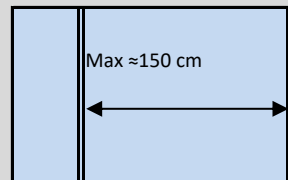

Vertikalt

Dukar limmas / sys horisontalt eller vertikalt beroende av markismodell och storlek.