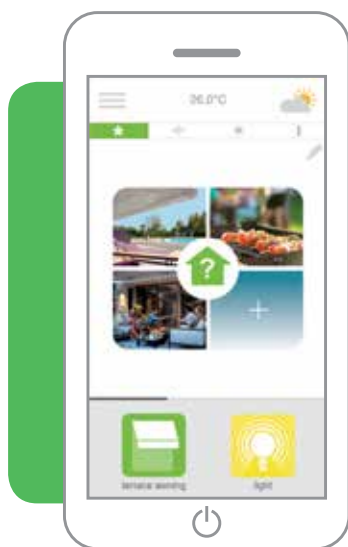

Det nya livet på terrassen

FUNKTIONER

Kontrollera terrassen

Ett plötsligt väderomslag kan göra att du blir osäker på hurvida markisen är utkörd eller inkörd. Kontrollera terrassen med ett enkelt klick och justera med din smartphone.

Smart styrning

Gör dina markiser smartare genom att komplettera med temperatur- eller solsensor, så att de vid behov ändrar läge helt automatiskt.

Snapshot

Har du hittat de bästa inställningarna för din belysning, dina markiser eller din pergola? Spara enkelt dina favoritinställningar med snapshot-funktionen och återställ när som helst allting till detta favoritläge.

Nyttan med app-styrning

ANSLUTNINGSBARA PRODUKTER

- Markiser
- Vertikalmarkiser
- Pergola
- Somfy-belysning
- Philips Hue-belysning
- Sol- och temperatursensorer

Smart styrning

Snapshot

Kontrollera terrassen