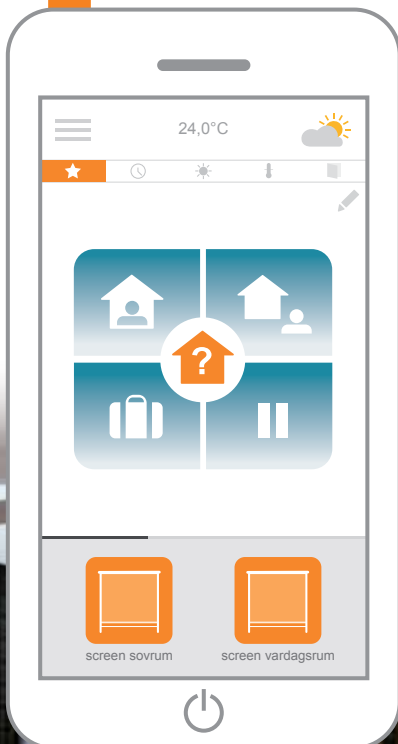

CONNEXOON

Välj

app-styrning

 **CONNEXOON**
WINDOW

 **CONNEXOON**
TERRACE

 **CONNEXOON**
ACCESS

somfy

 **Building
happiness**

Kontroll över hemmet

med 3 appar

CONNEXOON
TERRACE

CONNEXOON
WINDOW

Alltid tillgång till smart kontroll: intuitivt, smart och roligt!

Kontrollera ditt hem från din smartphone, den enda fjärrkontroll du alltid har till hands och som alltid fungerar, överallt.

3 appar för att kontrollera 3 områden i hemmet från din smartphone: fönster – terrass – ingångar.

Tre fantastiska sätt att kontrollera och styra bostaden med fjärrstyrning, främja välmåendet och samtidigt känna trygghet.

En särskild app för varje miljö i bostaden

CONNEXOON WINDOW

Kontrollera dina vertikalkärmar från din smartphone. Programmera in veckoscenarier och simulera närvaro med timerfunktionen när du inte är hemma, så att du alltid känner dig trygg. Kontrollera och ställ in dina vertikalkärmar och alla andra uppkopplade produkter med funktionen "check home" var som helstifrån..