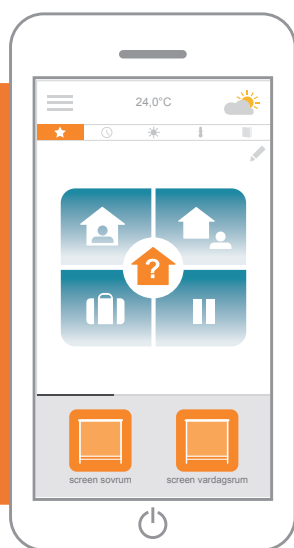

3 appar för att kontrollera 3 områden i hemmet från din smartphone: fönster – terrass – ingångar.

Tre fantastiska sätt att kontrollera och styra bostaden med fjärrstyrning, främja välmåendet och samtidigt känna trygghet.

En särskild app för varje miljö i bostaden

CONNEXOON WINDOW

Kontrollera dina vertikalkärmar från din smartphone. Programmera in veckoscenarier och simulera närvaro med timerfunktionen när du inte är hemma, så att du alltid känner dig trygg. Kontrollera och ställ in dina vertikalkärmar och alla andra uppkopplade produkter med funktionen "check home" var som helstifrån..

Koppla av

Programmera in scenarier eller en timer för att styra dina vertikalkarkiser. Komplettera med vädersensorer för att få vertikalkarkiserna att reagera automatiskt på solljus eller temperatur. Det är hur enkelt som helst och du får ett svalare, mysigare och smartare hem.

Kontrollera fönster

Är dina vertikalkarkiser eller fönstermarkiser nere eller uppe? Kontrollera statusen för ditt hem och styr dom vid behov med ett enkelt klick.

Nyttan med app-styrning

ANSLUTNINGSBARA PRODUKTER