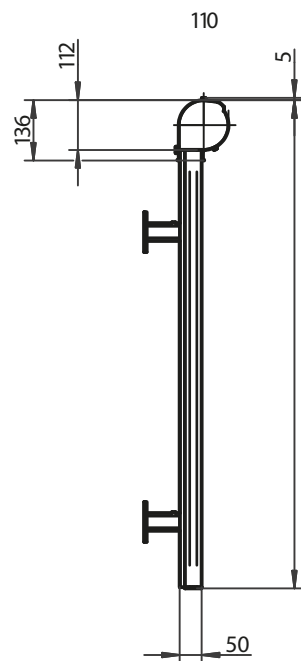

VÄXJÖ MARKISFABRIK

Annvägen 2b
352 46 VÄXJÖ
0470 -253 50
www.vaxjomarkisfabrik.se