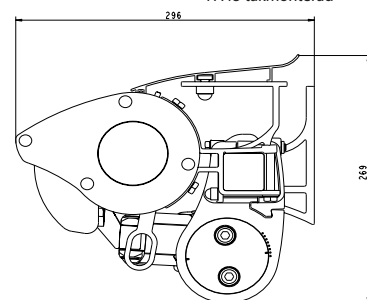

Montering:

Monteras enkelt direkt på vägg eller i tak.

FA48 takmonterad

FA48 väggmonterad

DIMENSIONER (m):

Max utfall	3,5 meter
Max bredd	7 meter
Seriekoppling	15,0 med motor
Vindklass	2 (1 vid 3 m utfall)
Enligt EN13561	