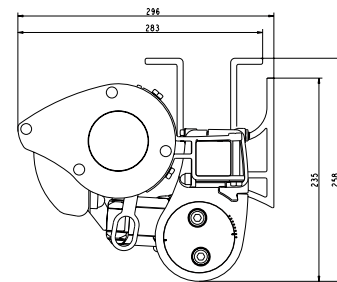

Montering:

Monteras enkelt direkt på vägg eller i tak.

FA48 takmonterad

FA48 väggmonterad

DIMENSIONER (m):

Max utfall	3,5 meter
Max bredd	7 meter
Seriekoppling	15,0 med motor
Vindklass	2 (1 vid 3 m utfall)
Enligt EN13561	