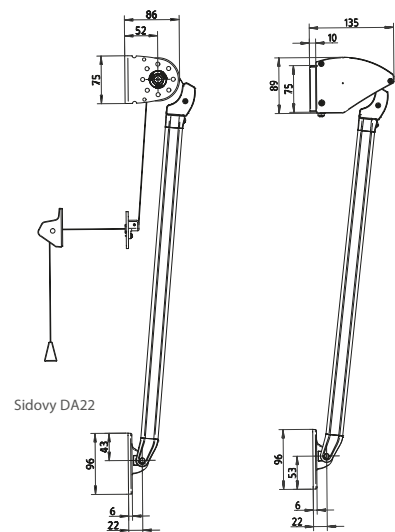

Montering:

Markisen monteras enkelt direkt på fönsterfodret, på vägg eller i nisch. Som tillval finns nischfästen som gör att markisen kan justeras 45–185 mm i djupled

Sidovy DA22

DIMENSIONER (m):

Armutfall	0,5-1,0
Max bredd	3,2 per enhet
Seriekoppling	10,0 med motor
Vindklass	3
Enligt EN13561	