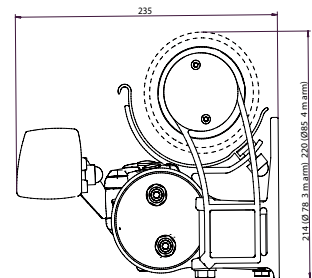

Montering:

Monteras enkelt direkt på vägg eller i tak.

DIMENSIONER (m):

Max utfall	4 meter
Max bredd	7 meter
Seriekoppling	15,0 med motor
Vindklass	2 (1 vid 3 m utfall)
Enligt EN13561	

Markisstativ:

Markisstativet med detaljer finns som standard i 3 färger: Vitt, Grått och Svart med struktur. Med lite längre leveranstid kan man få stativet i vilken RAL-färg man vill. Detta för att matcha markisen med husets färg.