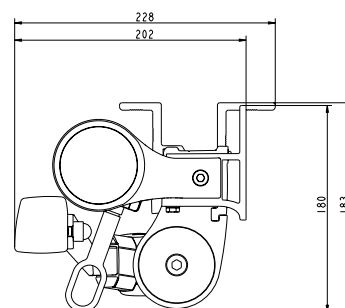

Installation FA22

Installation FA24

VÄXJÖ MARKISFABRIK

Annvägen 2b
352 46 VÄXJÖ
0470 -253 50
www.vaxjomarkisfabrik.se