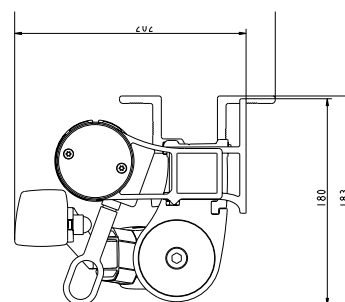

Montering:

Monteras enkelt direkt på vägg eller i tak.

DIMENSIONER (m):

Max utfall	3 meter
Max bredd	5 meter
Seriekoppling	15,0 med motor
Vindklass	3 (1 vid 3 m utfall)
Enligt EN1356	

Markisstativ:

Markisstativet med detaljer finns som standard i 3 färger: Vitt, Grått och Svart med struktur. Med lite längre leveranstid kan man få stativet i vilken RAL-färg man vill. Detta för att matcha markisen med husets färg.